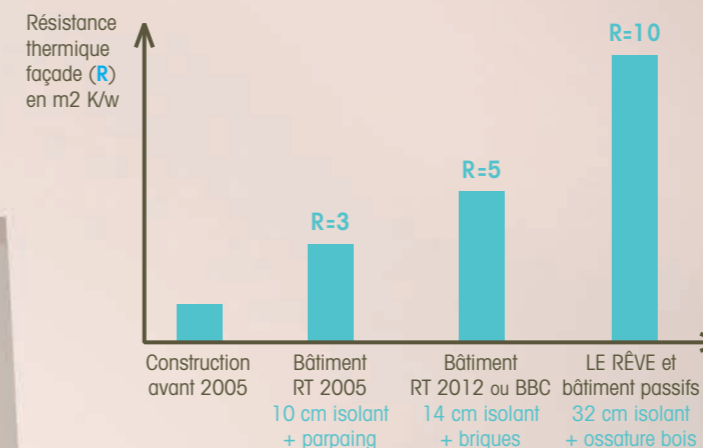

www.eden-promotion.fr
Tél. 05 46 448 448

Meuble salon sur mesure

Chauffage et rafraîchissement par pompe à chaleur air/air. Distribution assurée par un faux plafond isolé et bouches d'air basse vitesse (confort et très faible niveau sonore)