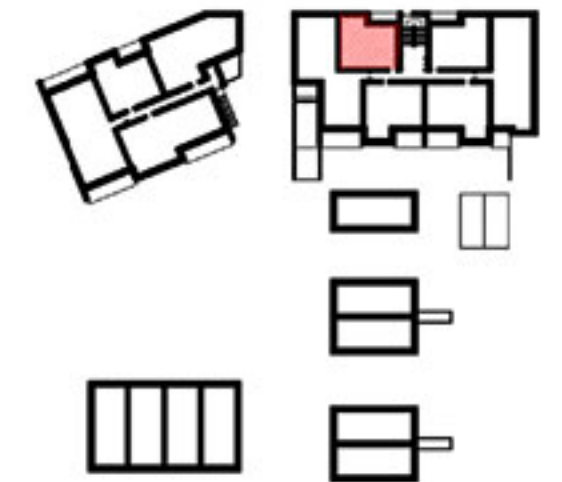

Légende

frigo : Emplacement réfrigérateur
 LL : Emplacement lave-linge
 LV : Emplacement du lave-vaisselle
 CH : Chaudière Gaz
 GTL : Gaine Technique du Logement

VRe : Volet Roulant électrique
 V : Volet coulissant

Plan du logement

17 Rue du Jean Perrin
 17000 LA ROCHELLE
 Tél : 05 46 448 448

TERRANOVA

Les Gonthières - ilot B
 17180 Périgny

APP n°B16
 R+1
 Type 2

Type	Pièce	Surface (Shab)
<i>Logements collectifs - BAT B</i>		
T2-B16	Entrée	2.9 m ²
	Séjour / Cuisine	21.6 m ²
	Sde / wc	5.0 m ²
	Chambre 1	12.7 m ²
	Total	42.2 m²
	Balcon	3.9 m ²

NOTA : L'indication de surface correspond ici à l'usage, et non au sens du code de l'urbanisme. Ces surfaces dites utiles tiennent compte des parties inférieures à 1,80 m de haut, des passages dans les murs épais et des ébrasements de portes et fenêtres.

Le présent plan et les surfaces sont susceptibles de subir des variations en fonction d'impératifs techniques de mise en oeuvre ou administratifs.

Légende

frigo : Emplacement réfrigérateur
 LL : Emplacement lave-linge
 LV : Emplacement du lave-vaisselle
 CH : Chaudière Gaz
 GTL : Gaine Technique du Logement