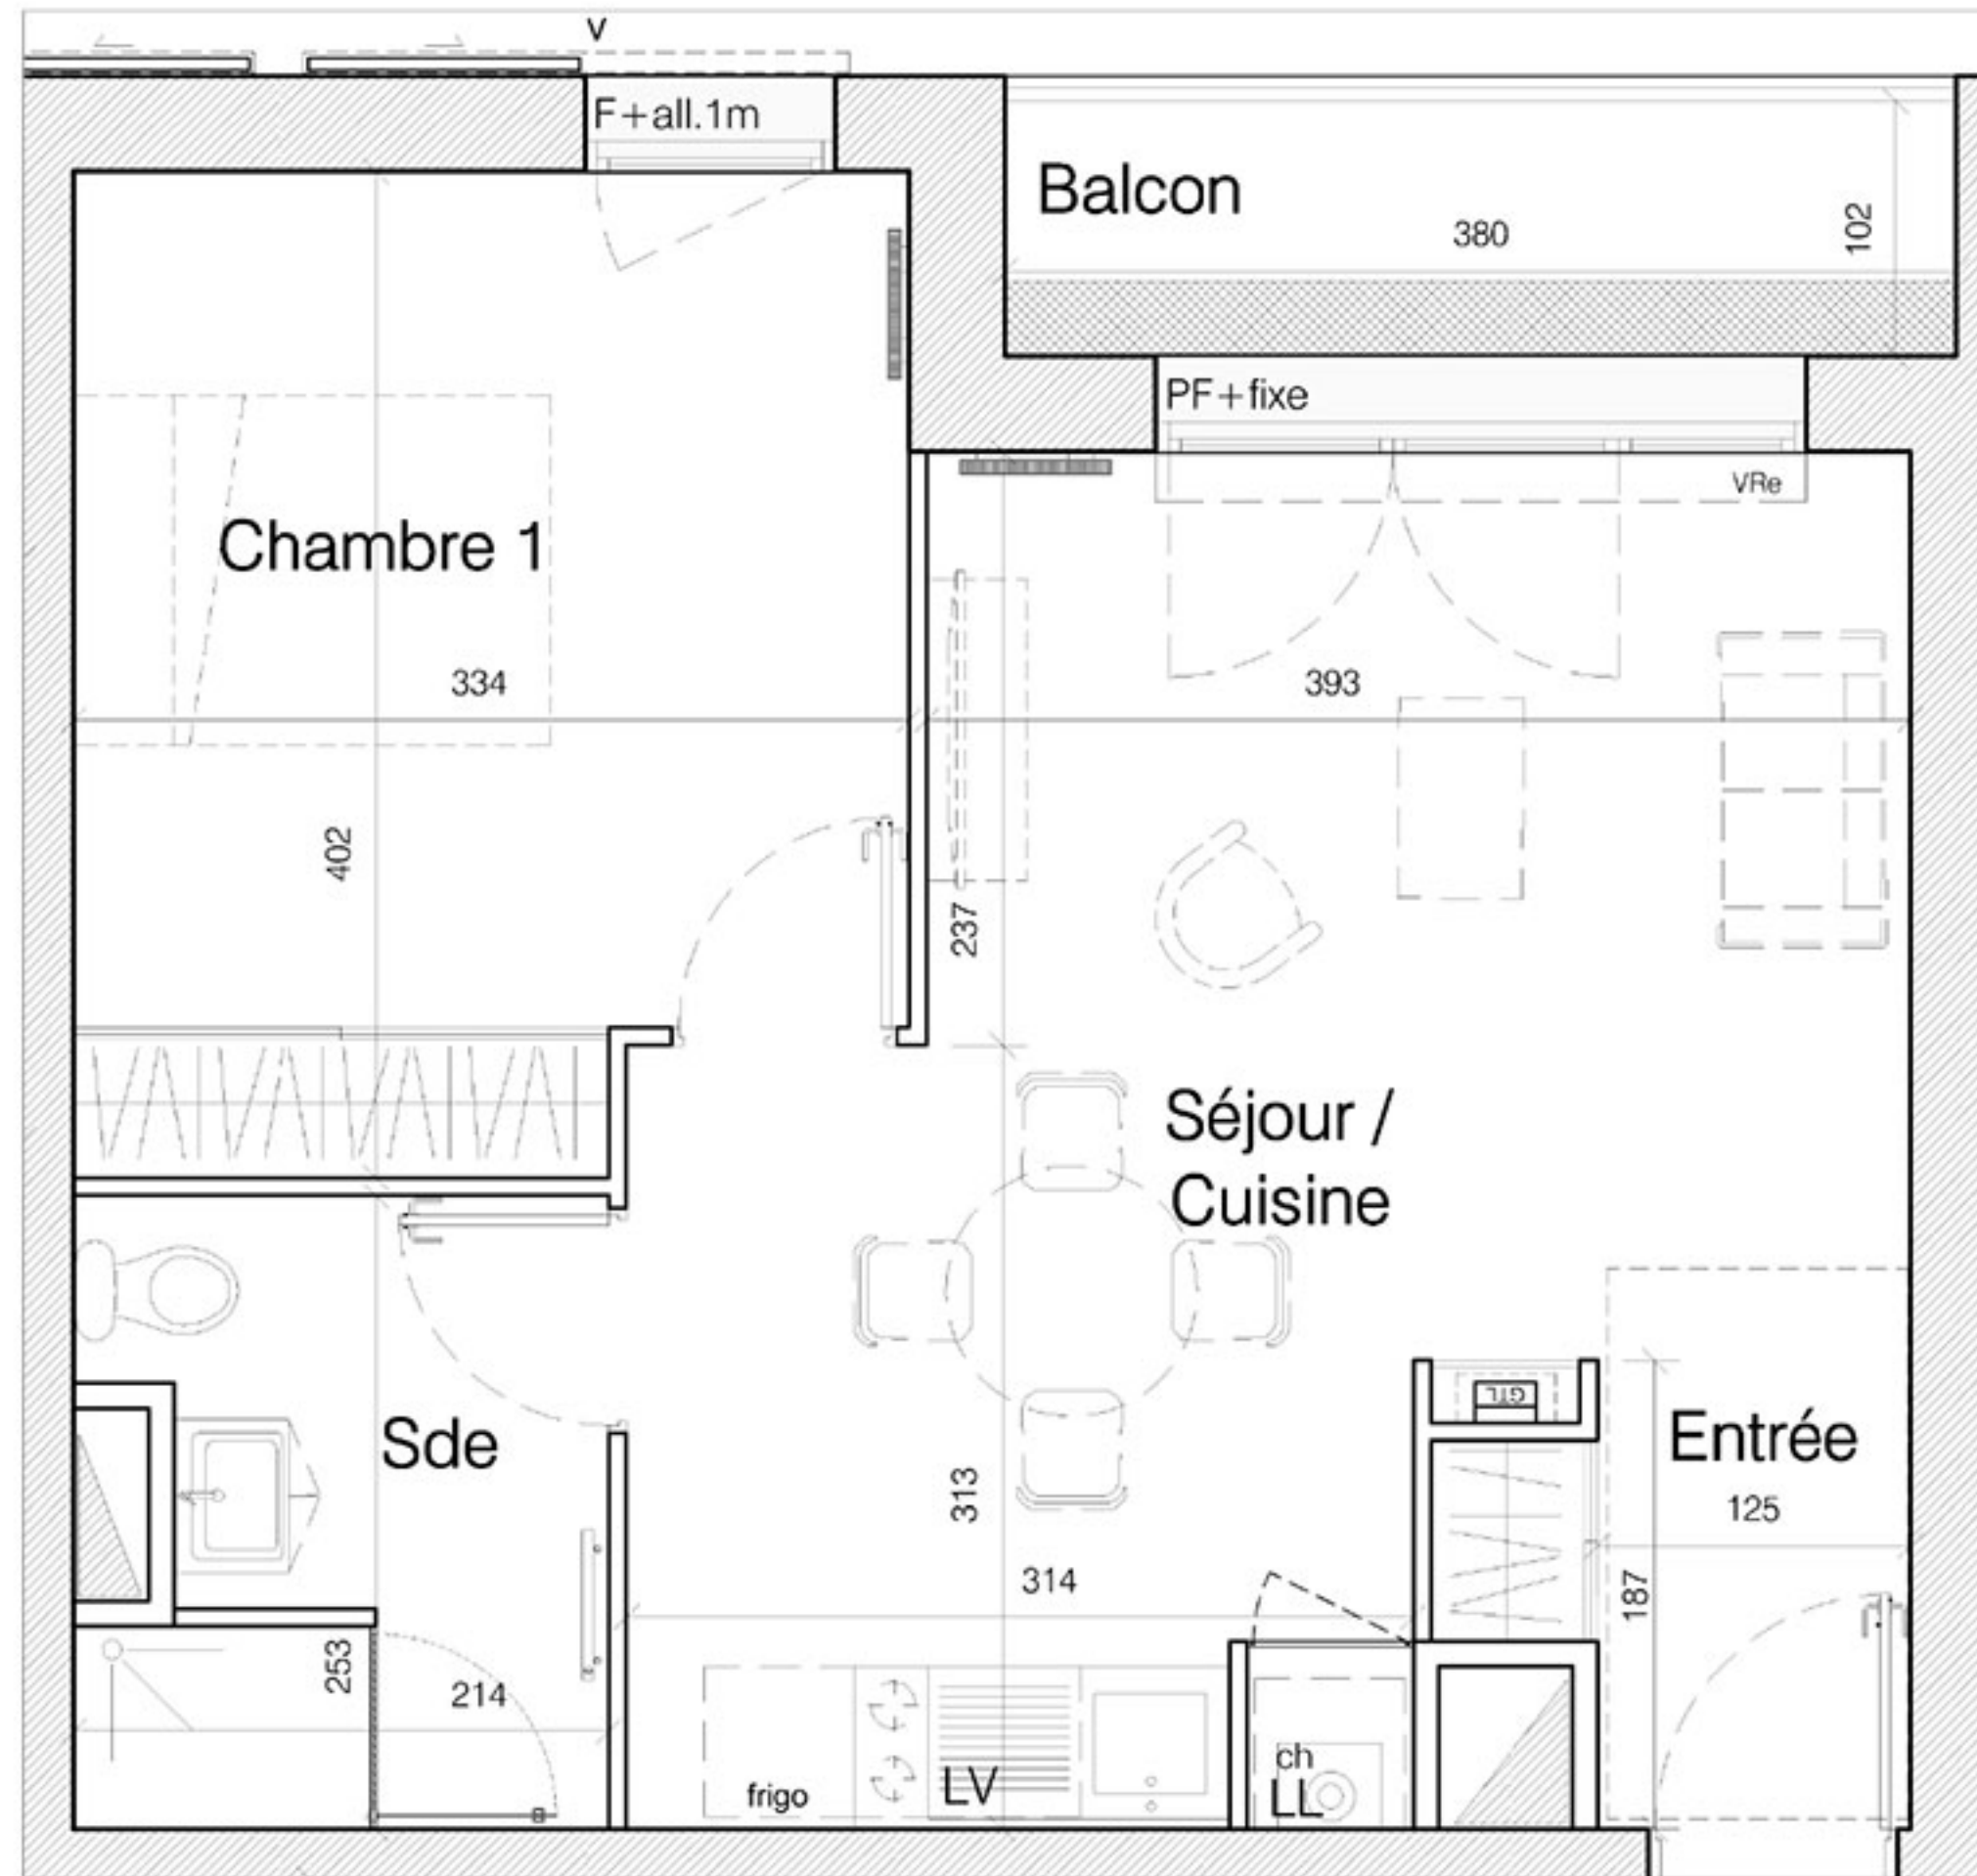

Plan du logement

17 Rue du Jean Perrin
17000 LA ROCHELLE
Tél : 05 46 448 448