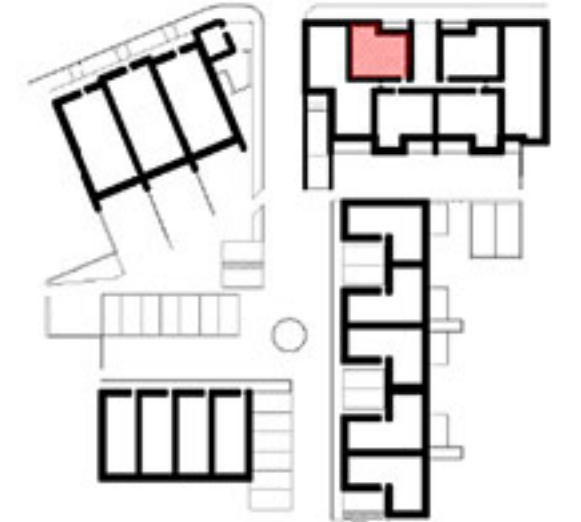

Légende

frigo : Emplacement réfrigérateur
 LL : Emplacement lave-linge
 LV : Emplacement du lave-vaisselle
 CH : Chaudière Gaz
 GTL : Gaine Technique du Logement

VRe : Volet Roulant électrique
 V : Volet coulissant

Le présent plan et les surfaces sont susceptibles de subir des variations en fonction d'impératifs techniques de mise en oeuvre ou administratifs.

Légende

frigo : Emplacement réfrigérateur
 LL : Emplacement lave-linge
 LV : Emplacement du lave-vaisselle
 CH : Chaudière Gaz
 GTL : Gaine Technique du Logement

VRe : Volet Roulant électrique
 V : Volet coulissant

Plan du logement

17 Rue du Jean Perrin
 17000 LA ROCHELLE
 Tél : 05 46 448 448

TERRANOVA

Les Gonthières - ilot B
 17180 Périgny

APP n°B16

R+1

Type 2 - Plan Pack Confort

Type	Pièce	Surface (Shab)
<i>Logements collectifs - BAT B</i>		
T2-B16	Entrée	2.9 m ²
	Séjour / Cuisine	21.6 m ²
	Sde / wc	5.0 m ²
	Chambre 1	12.7 m ²
	Total	42.2 m²
	Balcon	3.9 m ²

NOTA : L'indication de surface correspond ici à l'usage, et non au sens du code de l'urbanisme. Ces surfaces dites utiles tiennent compte des parties inférieures à 1,80 m de haut, des passages dans les murs épais et des ébrasements de portes et fenêtres.