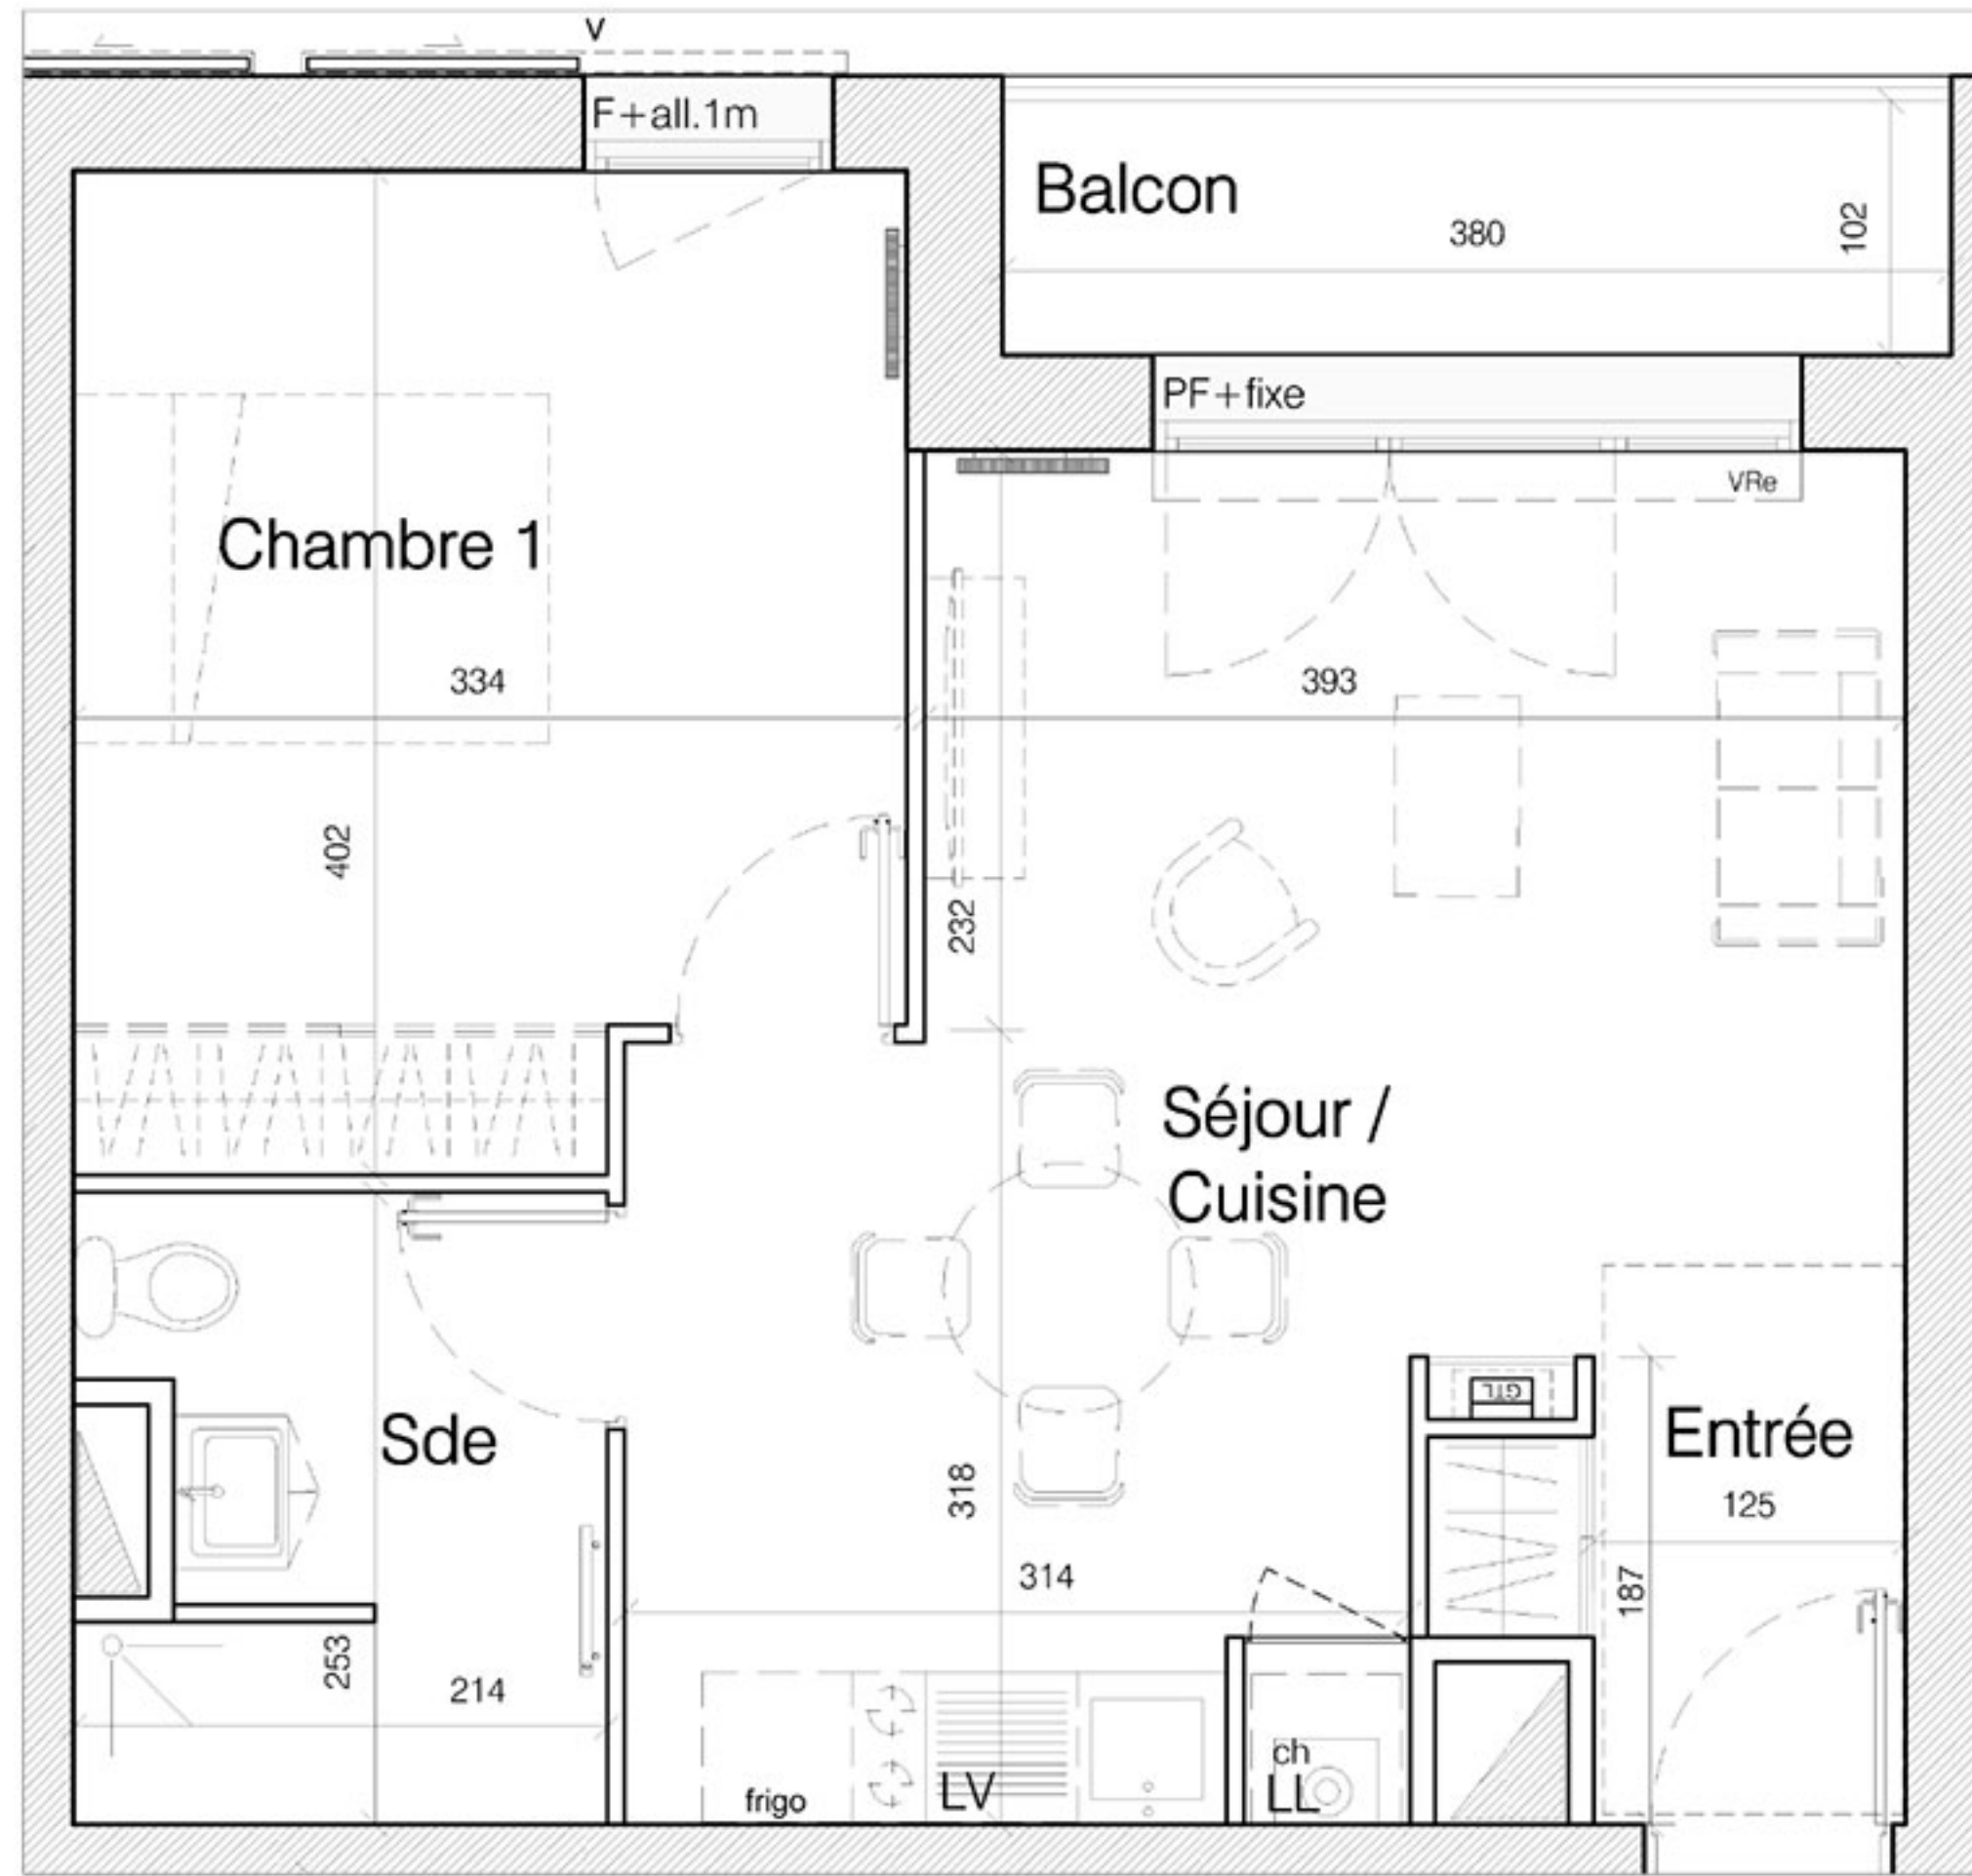

Légende

frigo : Emplacement réfrigérateur
 LL : Emplacement lave-linge
 LV : Emplacement du lave-vaisselle
 CH : Chaudière Gaz
 GTL : Gaine Technique du Logement

VRe : Volet Roulant électrique
 V : Volet coulissant

Plan du logement

17 Rue du Jean Perrin
 17000 LA ROCHELLE
 Tél : 05 46 448 448

TERRANOVA

Les Gonthières - ilot B
 17180 Périgny

APP n°B16
 R+1
 Type 2

Type	Pièce	Surface (Shab)
<i>Logements collectifs - BAT B</i>		
T2-B16	Entrée	2.9 m ²
	Séjour / Cuisine	21.6 m ²
	Sde / wc	5.0 m ²
	Chambre 1	12.7 m ²
	Total	42.2 m²
	Balcon	3.9 m ²

NOTA : L'indication de surface correspond ici à l'usage, et non au sens du code de l'urbanisme. Ces surfaces dites utiles tiennent compte des parties inférieures à 1,80 m de haut, des passages dans les murs épais et des ébrasements de portes et fenêtres.

Type	Pièce	Surface (Shab)
<i>Logements collectifs - BAT B</i>		
T2-B16	Entrée	2.9 m ²
	Séjour / Cuisine	21.6 m ²
	Sde / wc	5.0 m ²
	Chambre 1	12.7 m ²
	Total	42.2 m²
	Balcon	3.9 m ²

NOTA : L'indication de surface correspond ici à l'usage, et non au sens du code de l'urbanisme. Ces surfaces dites utiles tiennent compte des parties inférieures à 1,80 m de haut, des passages dans les murs épais et des ébrasements de portes et fenêtres.