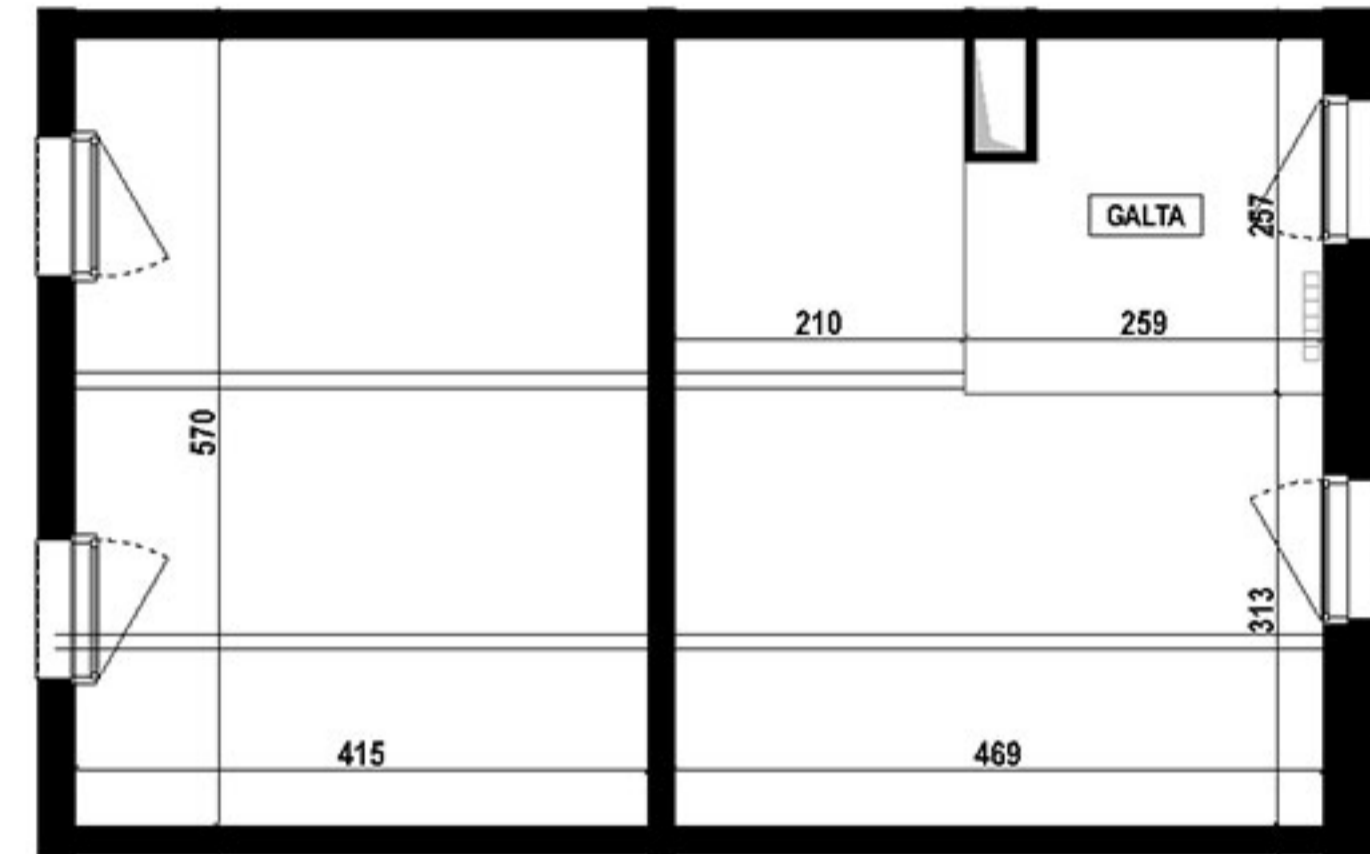

Rue Gaston Balande
17000 La Rochelle

Volume Capable Studio
Rez de chaussée-1er Etage

UNITES DE VIE	
SEJOUR - CUISINE	20,1
SALLE D'EAU	5,7
GALTA	6,2
	32,0 m²
ANNEXE	23,7
SURFACES EXTERIEURES	
ABRI VELOS	4,0
JARDIN	36,2
	40,2 m²