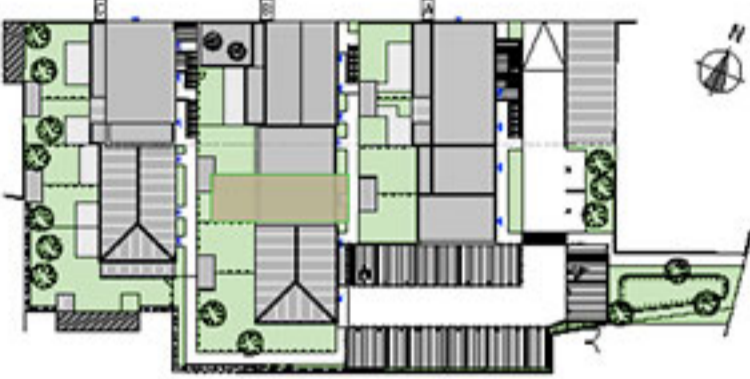

Rue Gaston Balande
17000 La Rochelle

Volume Capable Studio
Rez de chaussée-1er Etage

UNITES DE VIE	
SEJOUR - CUISINE	20,1
SALLE D'EAU	5,7
GALTA	6,2
	32,0 m²
ANNEXE	23,7
SURFACES EXTERIEURES	
ABRI VELOS	4,0
JARDIN	36,2
	40,2 m²