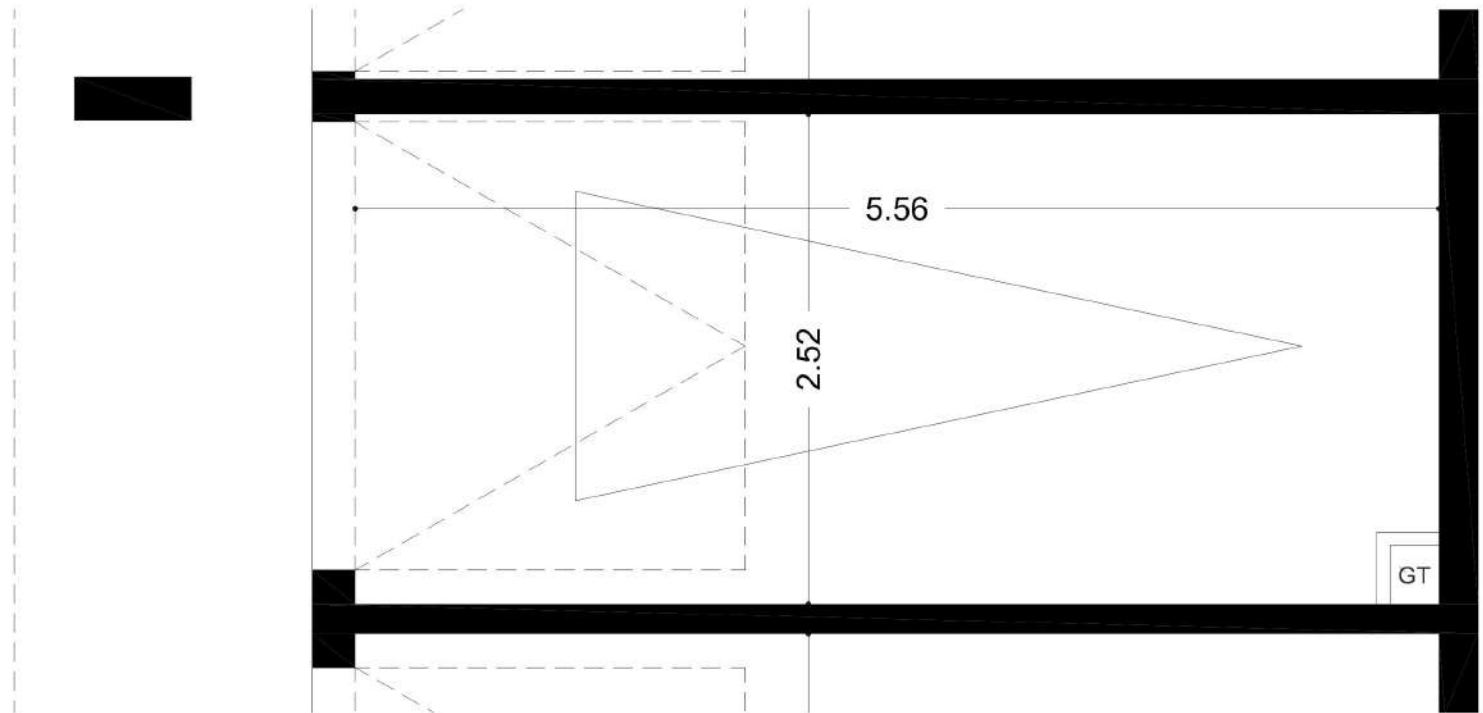

Oct. 2019
(Indice 01)