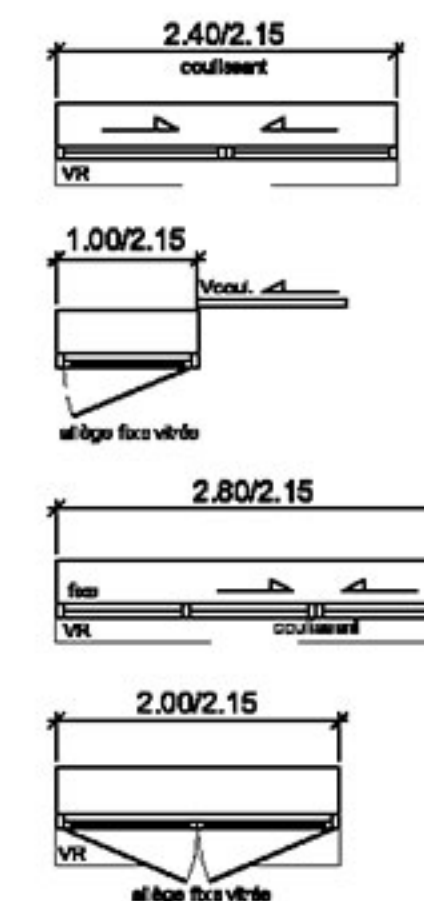

Séjour	17.38	m ²
s.d'eau	4.83	m ²
Chambre	11.65	m ²
Total	33.86	m²

Annexes	Surfaces	
Terrasse	7.22	m ²

M.Hyd : Modul Hydraulique
GTL: gaine technique de logement
VR: volet roulant
Vcoul.: volet coulissant
■ : radiateur