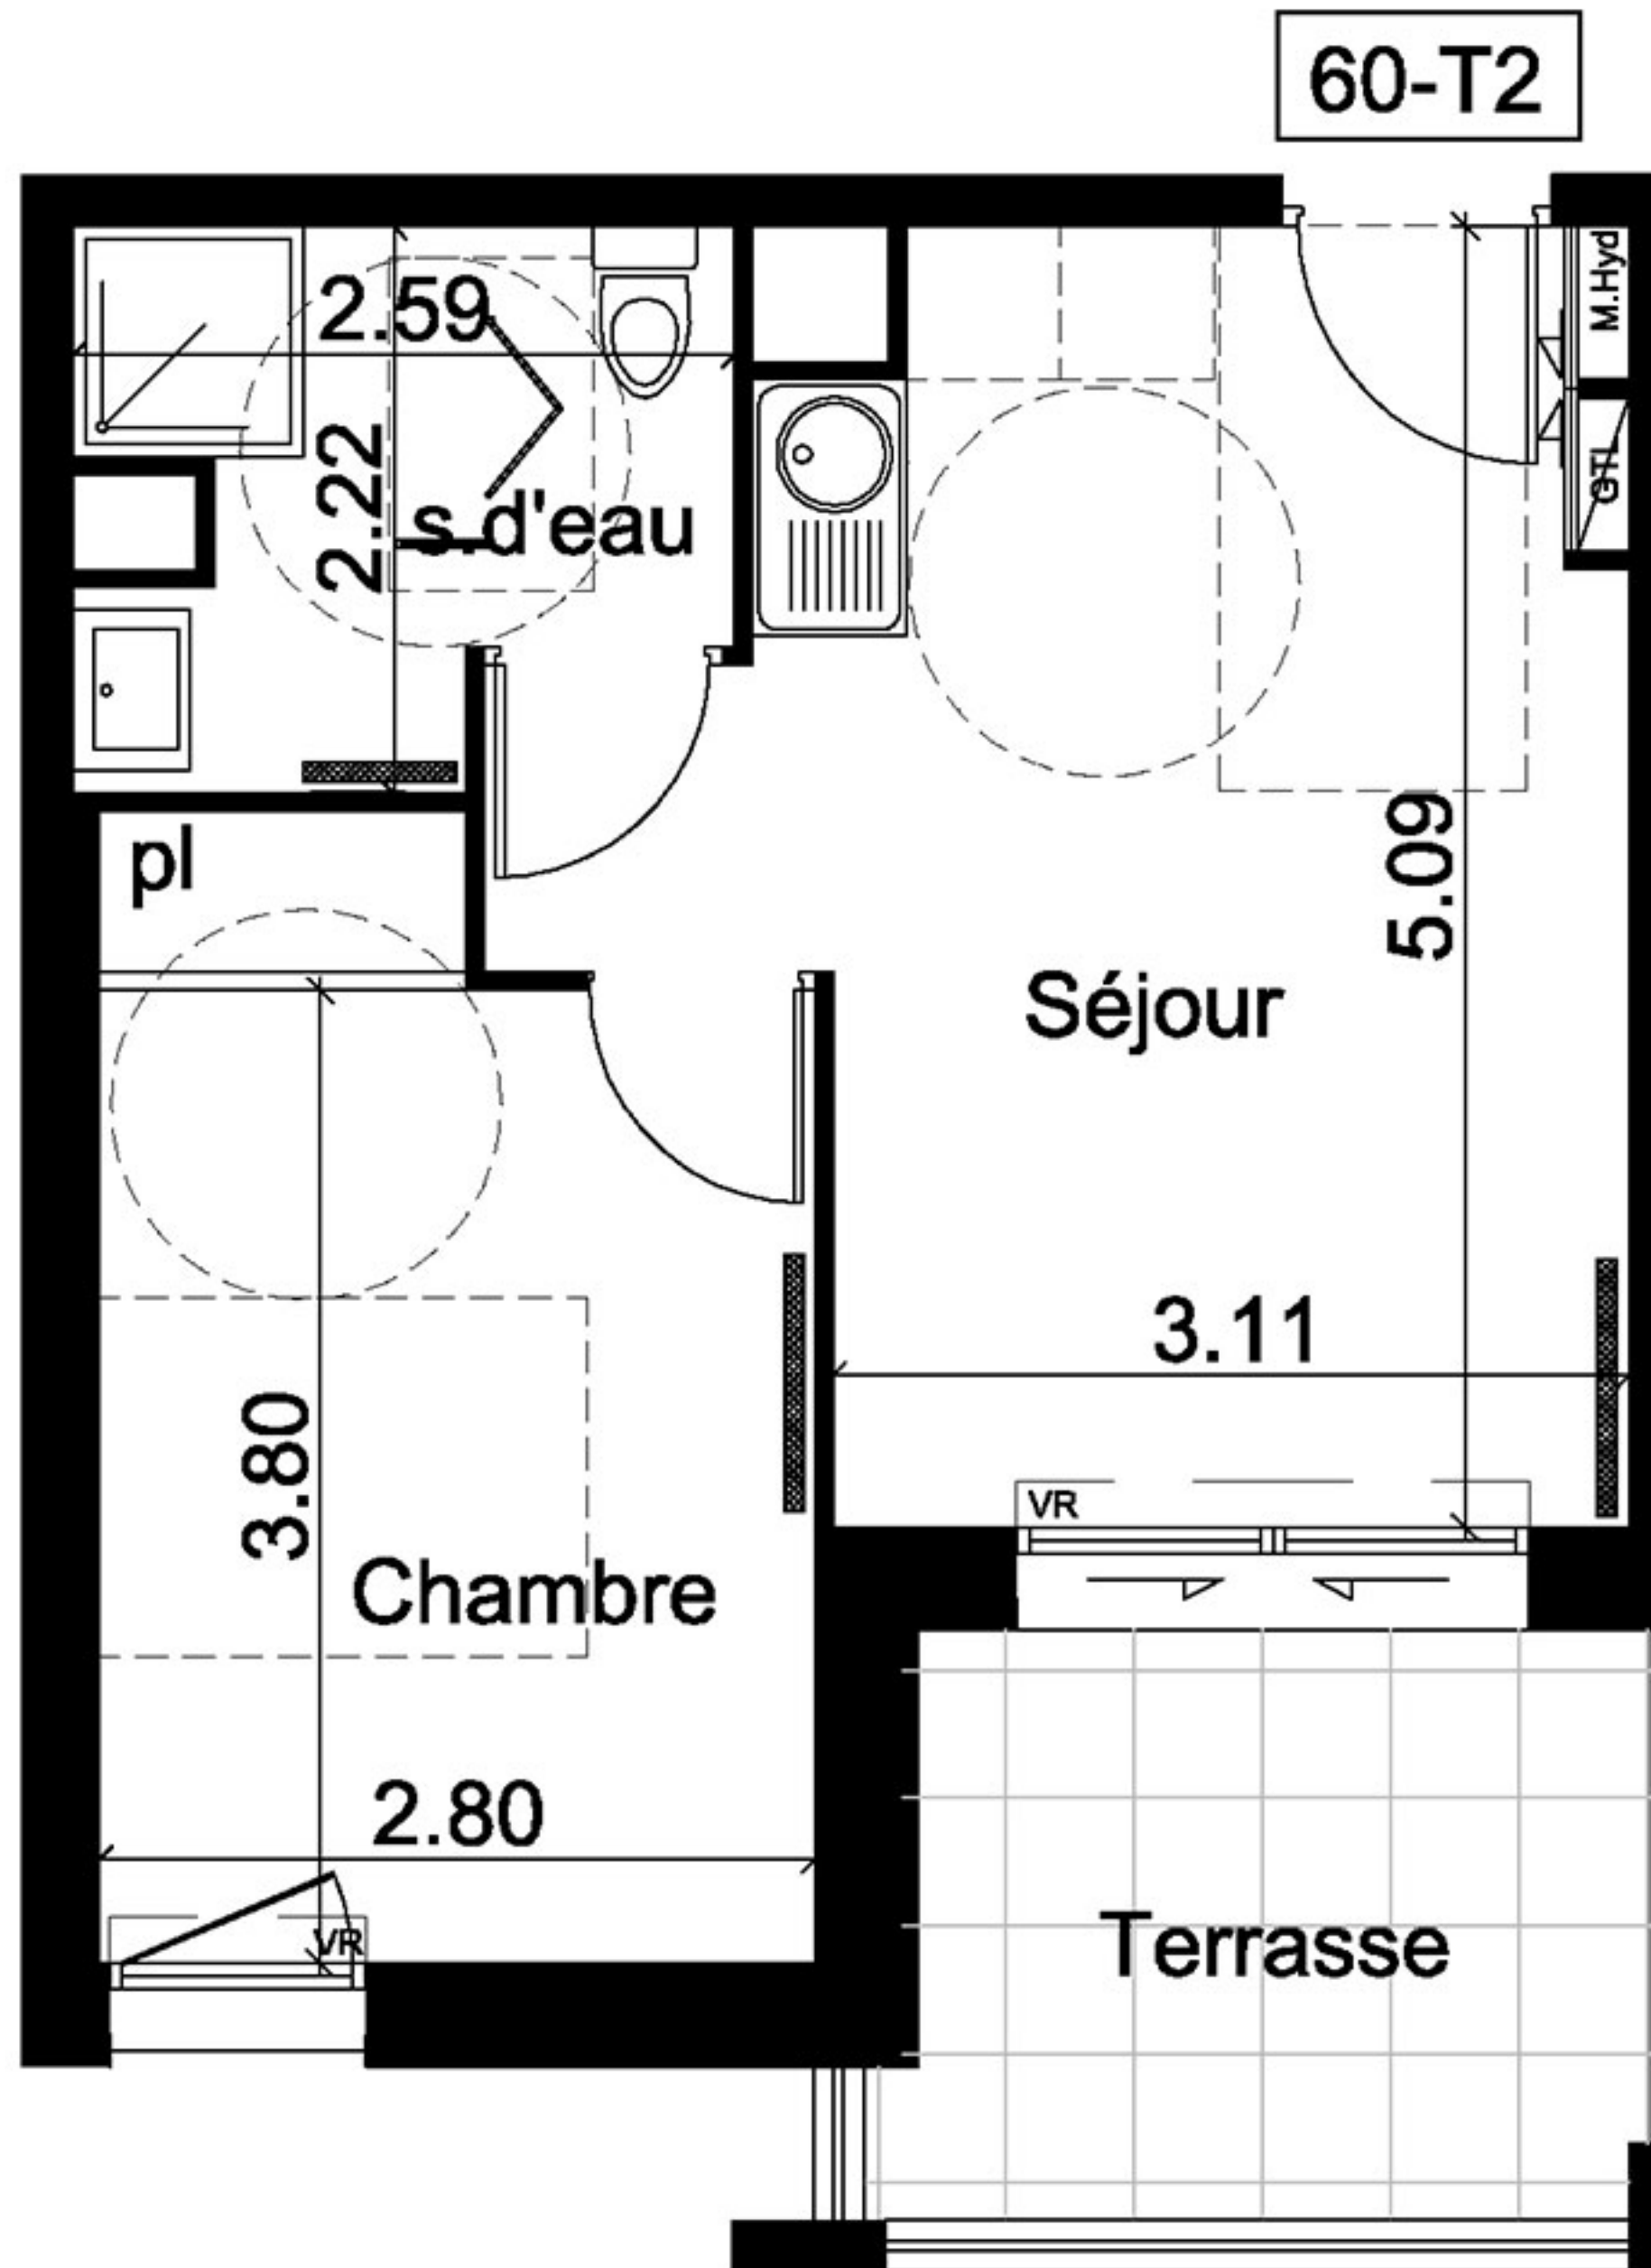

Séjour	17.38	m ²
s.d'eau	4.83	m ²
Chambre	11.65	m ²
Total	33.86	m²

Annexes	Surfaces	
Terrasse	7.22	m ²

M.Hyd : Modul Hydraulique
GTL: gaine technique de logement
VR: volet roulant
Vcoul.: volet coulissant
■ : radiateur