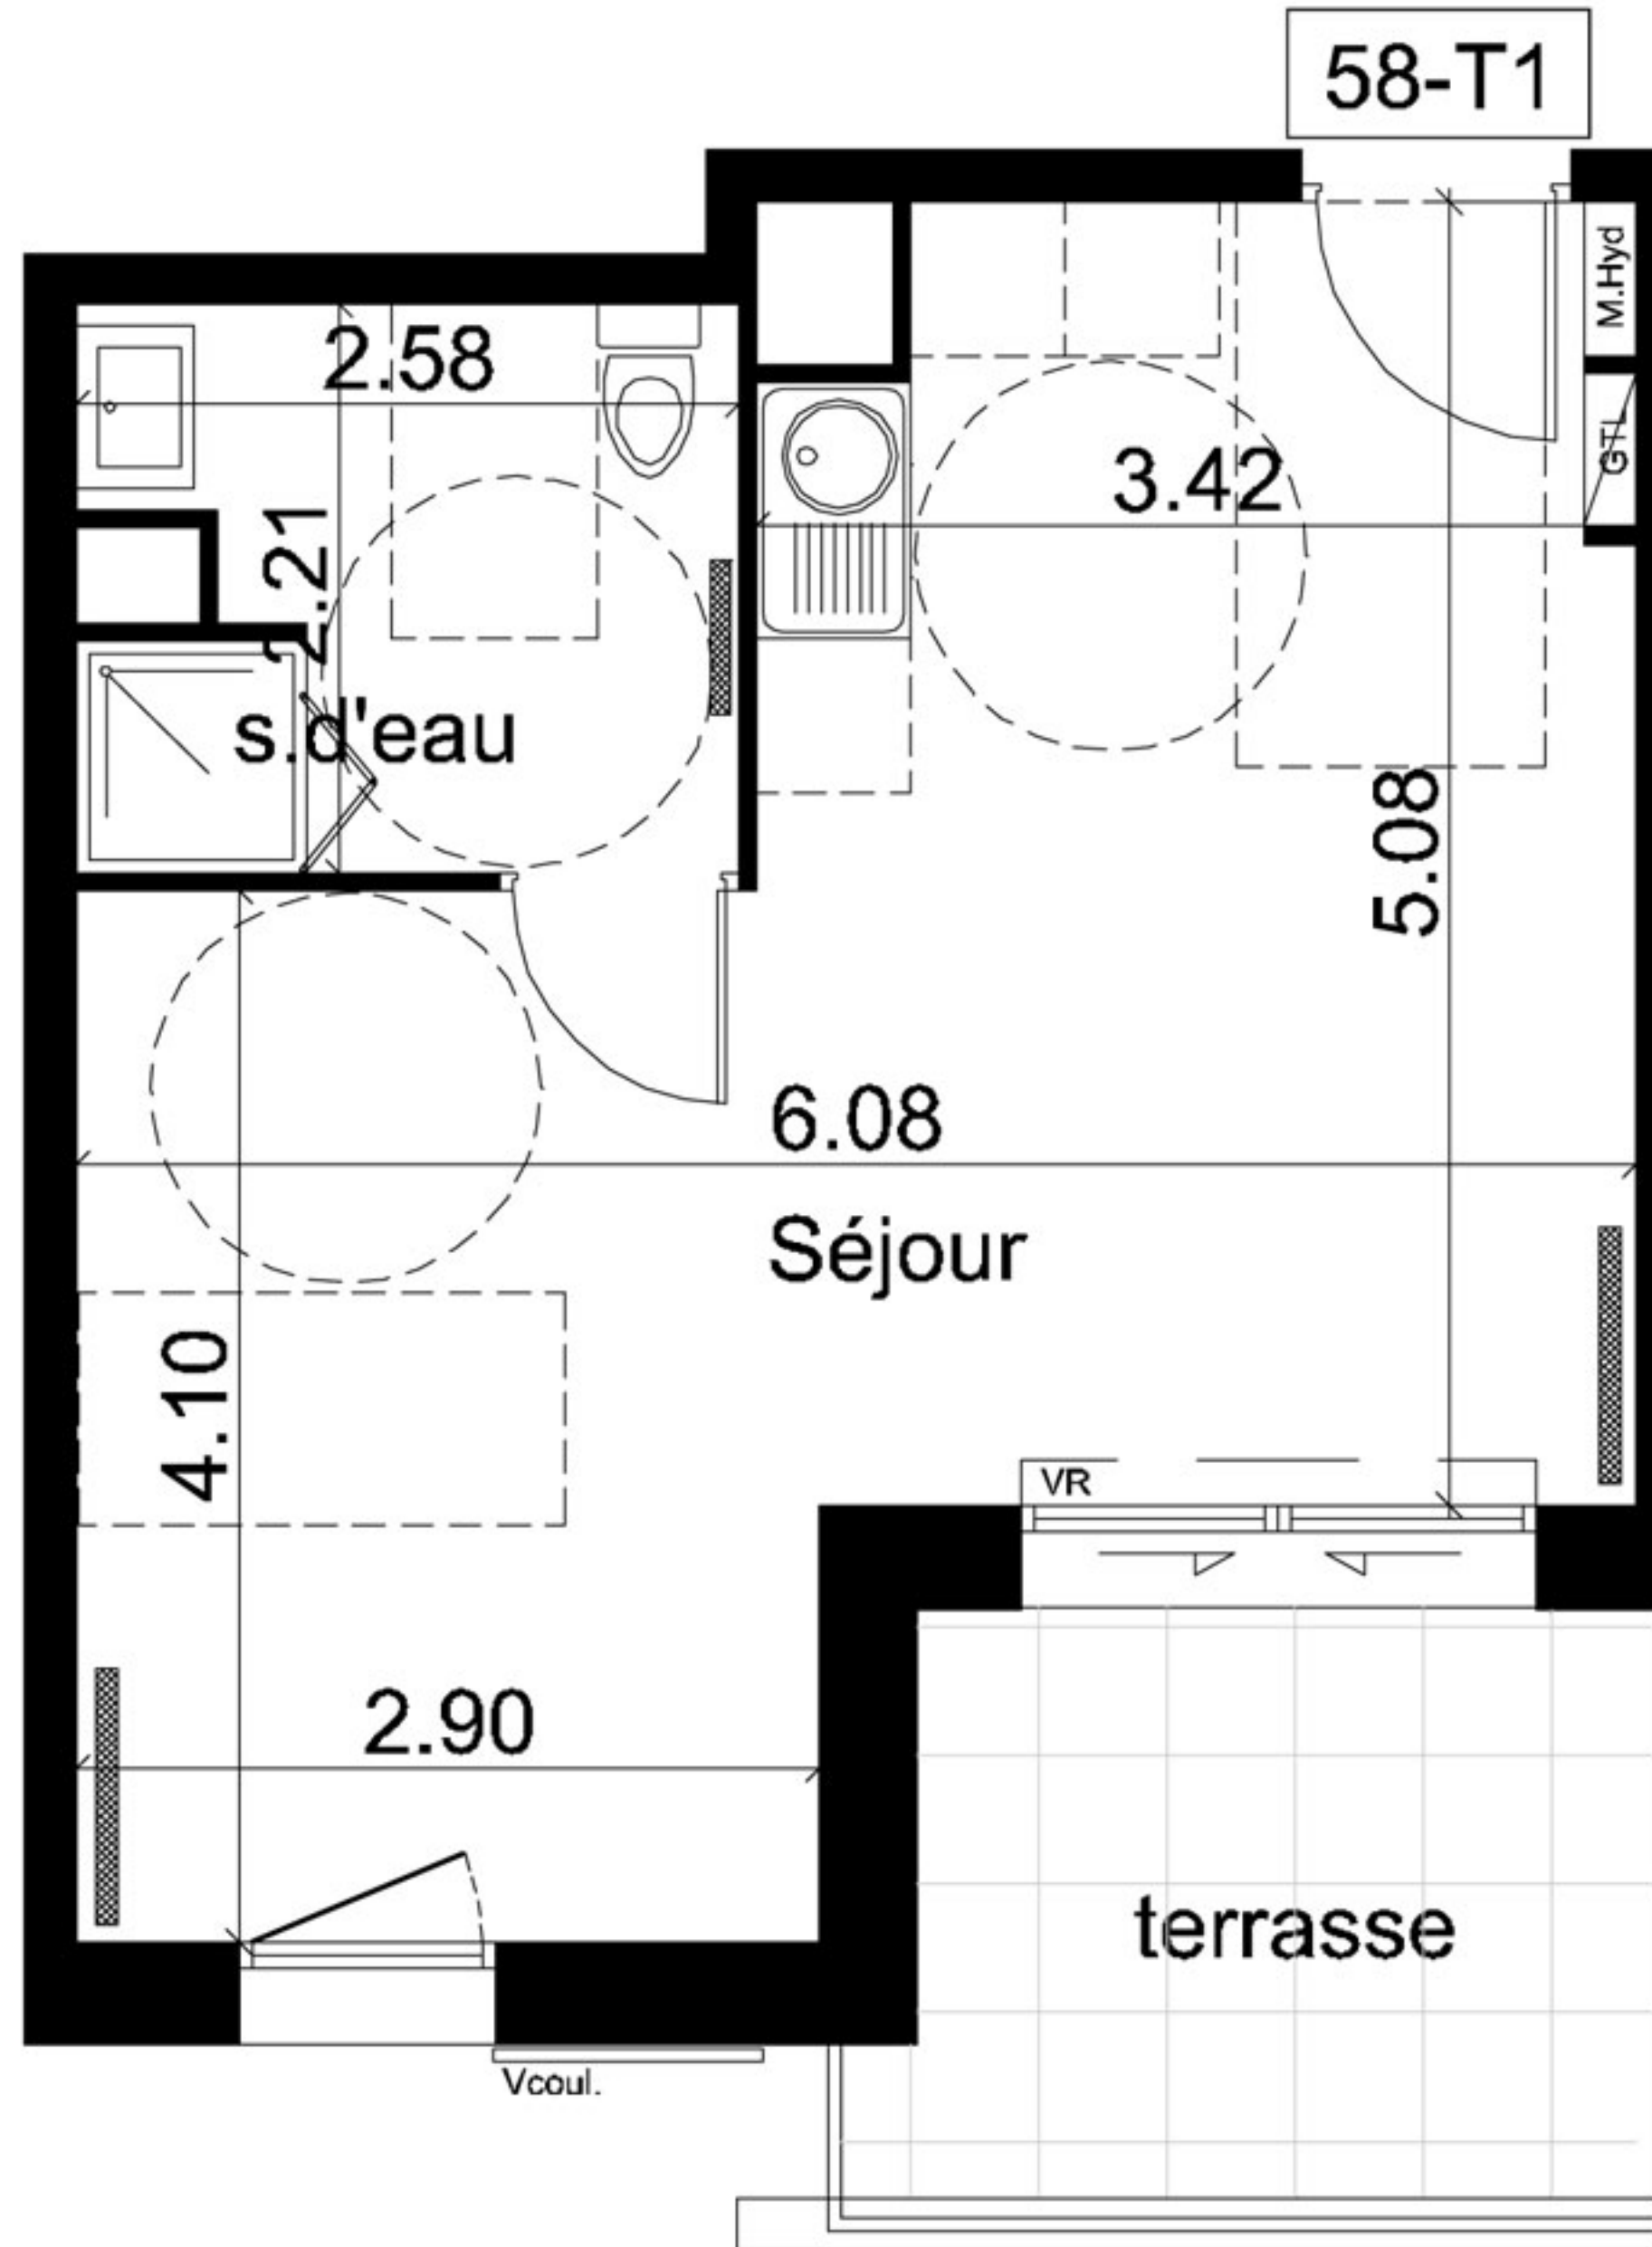

Séjour	28.00	m ²
s.d'eau	5.44	m ²
Total	33.44	m ²

Annexes	Surfaces	
terrasse	7.30	m ²

- M.Hyd : Modul Hydraulique
- GTL: gaine technique de loge
- VR: volet roulant
- Vcoul.: volet coulissant
- : radiateur