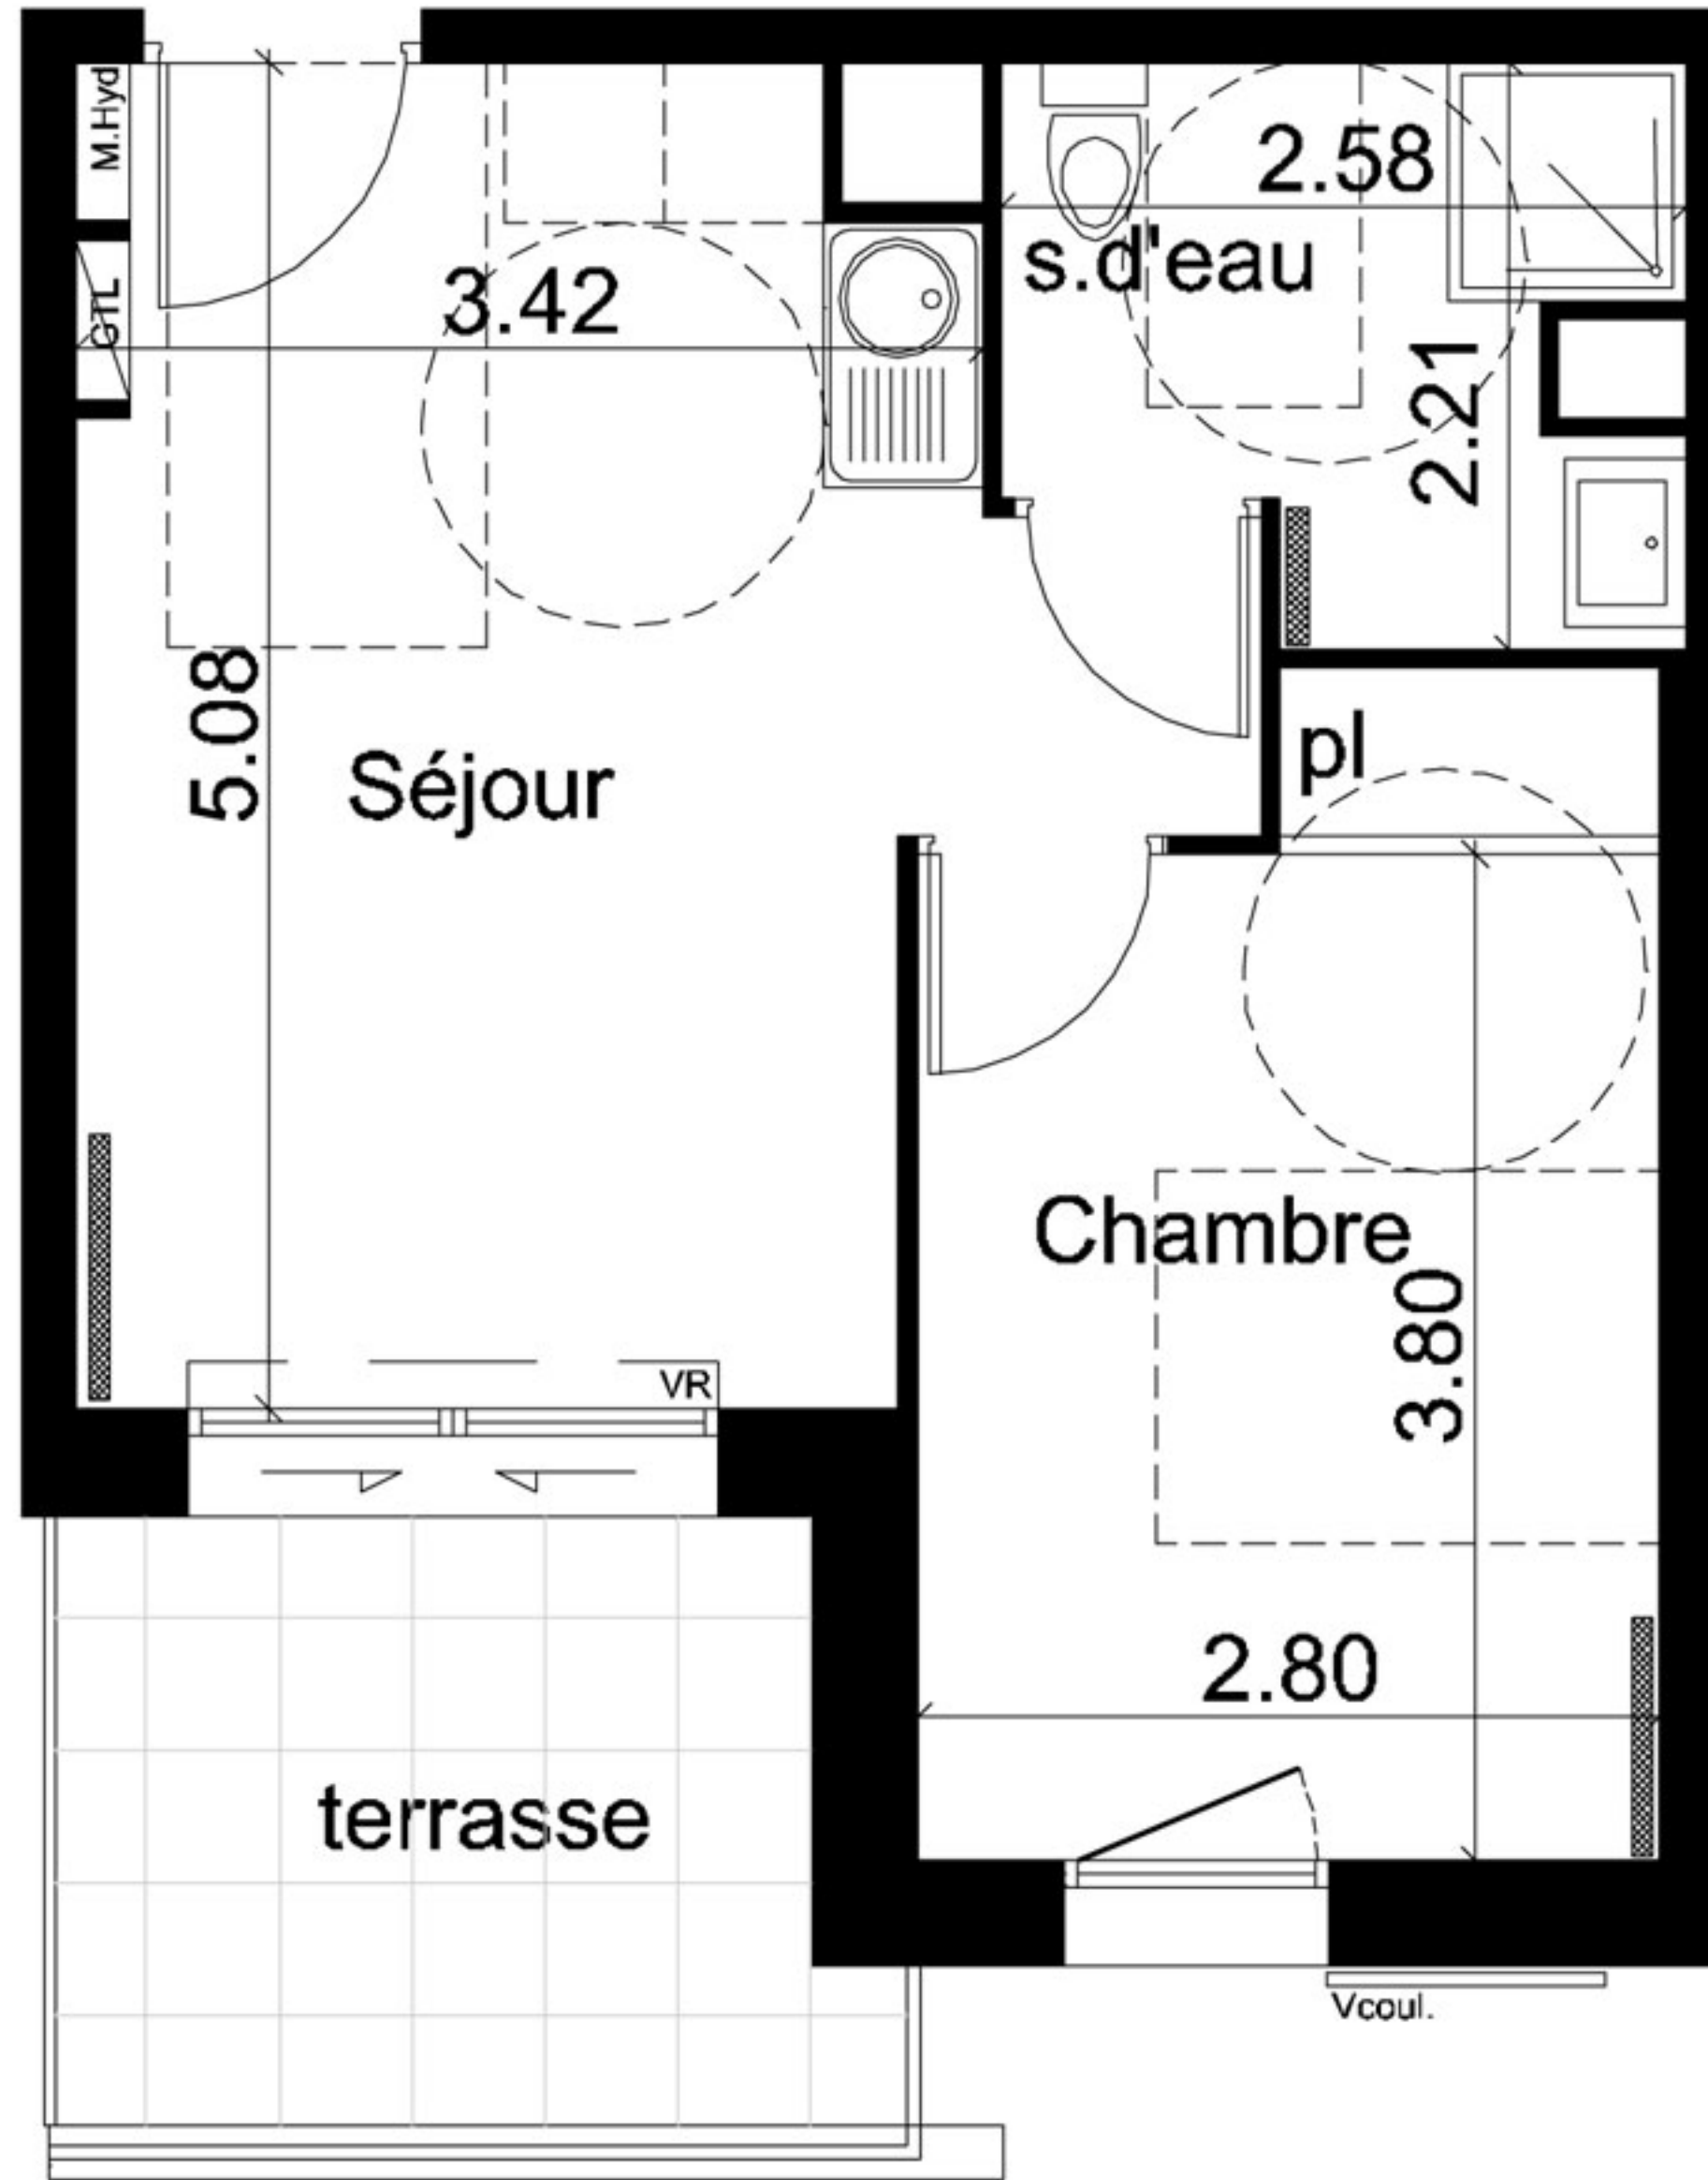

Séjour	17.30	m ²
s.d'eau	4.83	m ²
Chambre	11.62	m ²
Total	33.75	m²

Annexes	Surfaces	
terrasse	7.30	m ²

57-T2

- M.Hyd : Modul Hydraulique
- GTL: gaine technique de loge
- VR: volet roulant
- Vcoul.: volet coulissant
- : radiateur