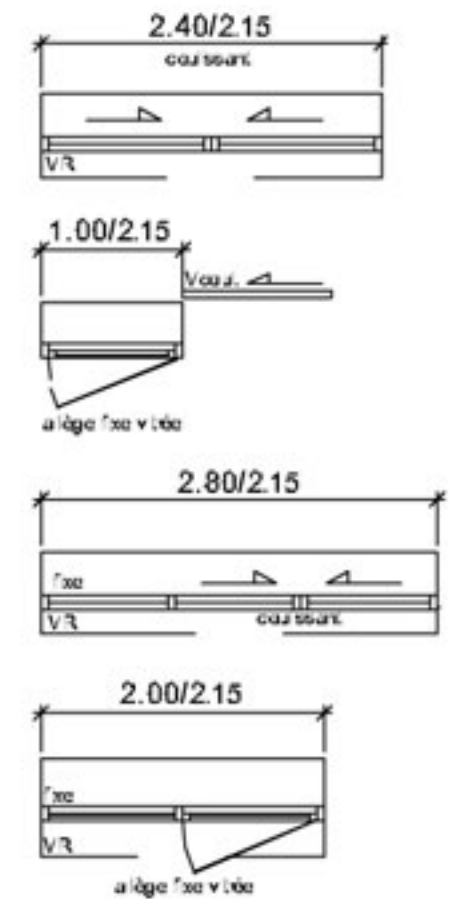

Séjour	17.30	m ²
s.d'eau	4.83	m ²
Chambre	11.62	m ²
Total	33.75	m²

Annexes	Surfaces	
terrasse	7.30	m ²

57-T2

- M.Hyd : Modul Hydraulique
- GTL: gaine technique de loge
- VR: volet roulant
- Vcoul.: volet coulissant
- : radiateur