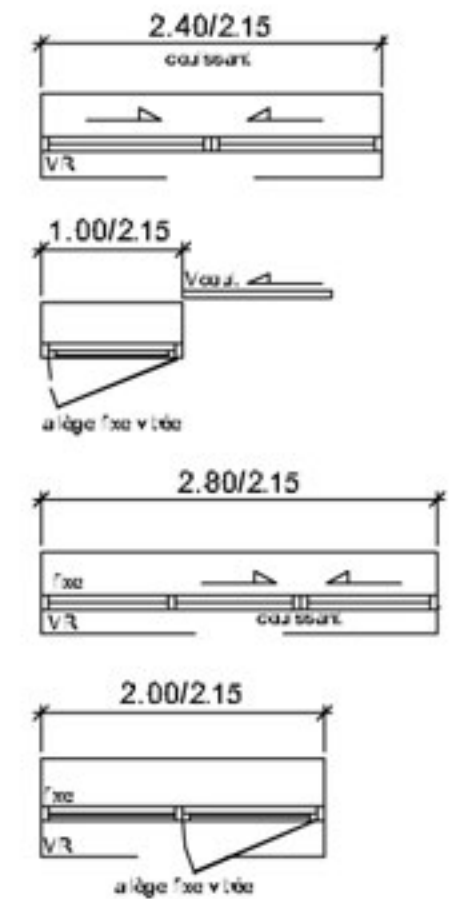

Séjour	19.38	m ²
s.d'eau	4.79	m ²
Chambre	14.97	m ²
Total	39.14	m²

Annexes	Surfaces	
terrasse	5.31	m ²

M.Hyd : Modul Hydraulique
GTL: gaine technique de loge
VR: volet roulant
Vcoul.: volet coulissant
[hatched box] : radiateur