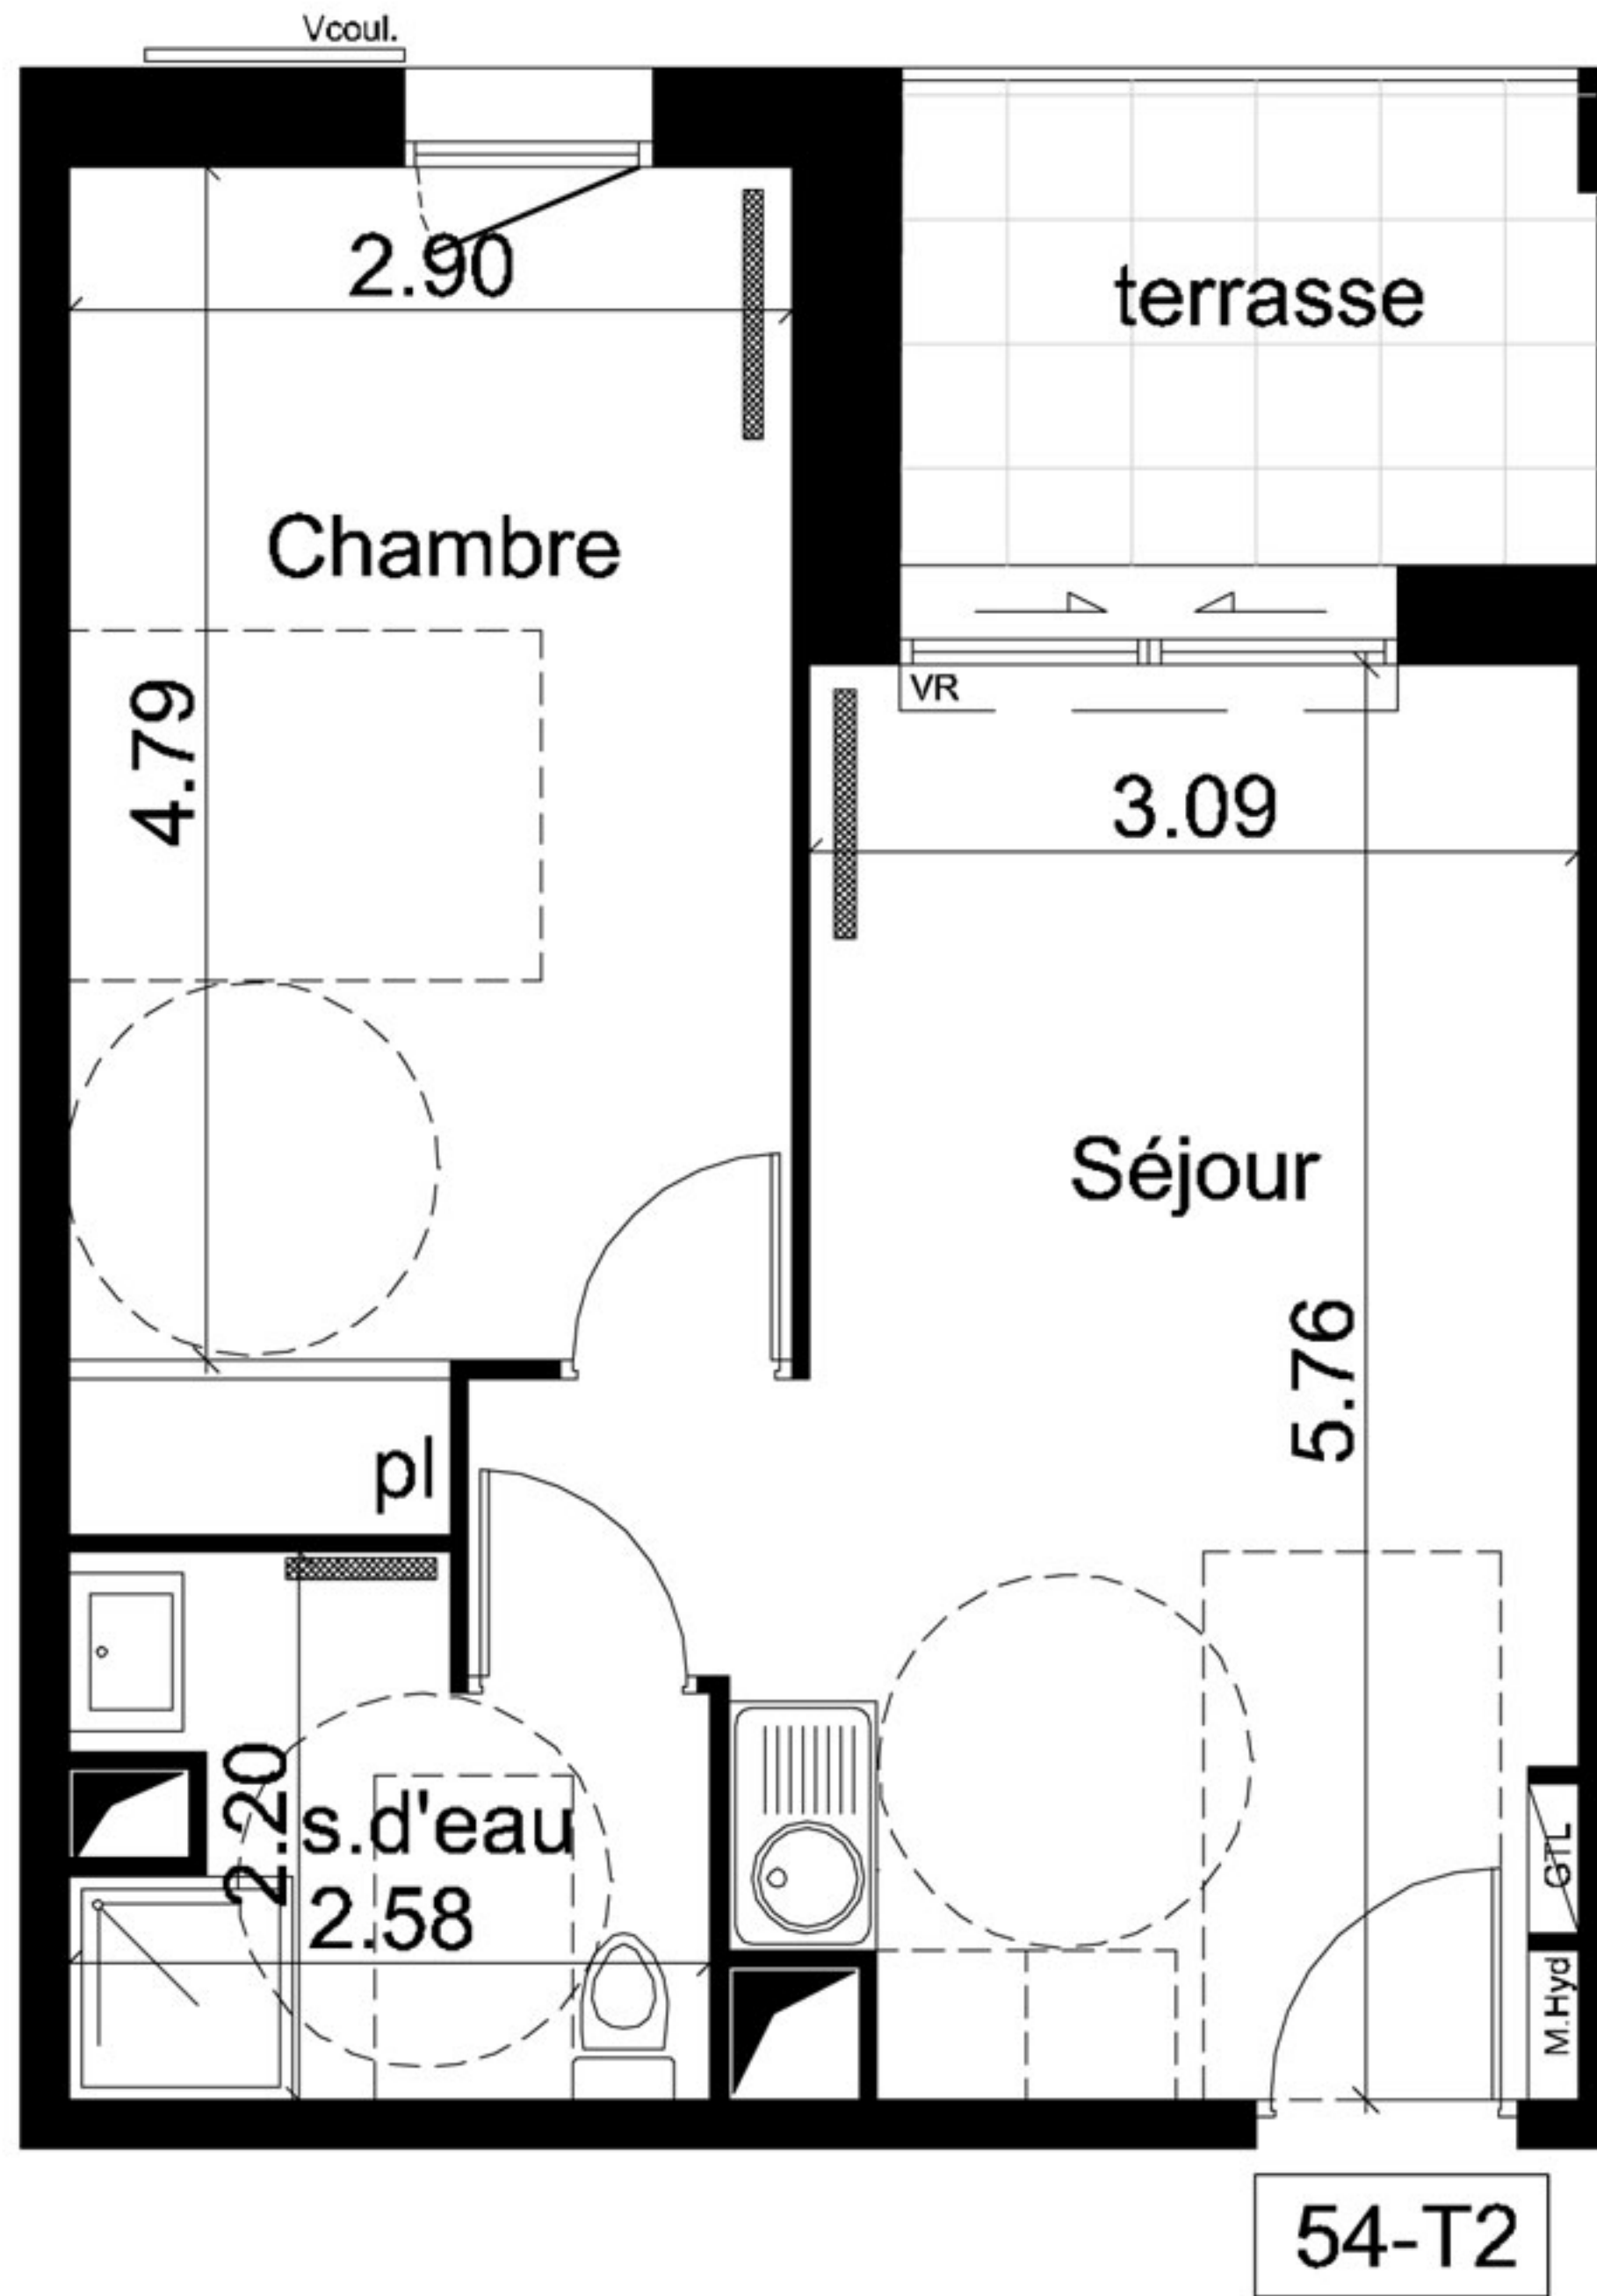

Séjour	19.38	m ²
s.d'eau	4.79	m ²
Chambre	14.97	m ²
Total	39.14	m²

Annexes	Surfaces	
terrasse	5.31	m ²

M.Hyd : Modul Hydraulique
GTL: gaine technique de loge
VR: volet roulant
Vcoul.: volet coulissant
[hatched box] : radiateur

54-T2