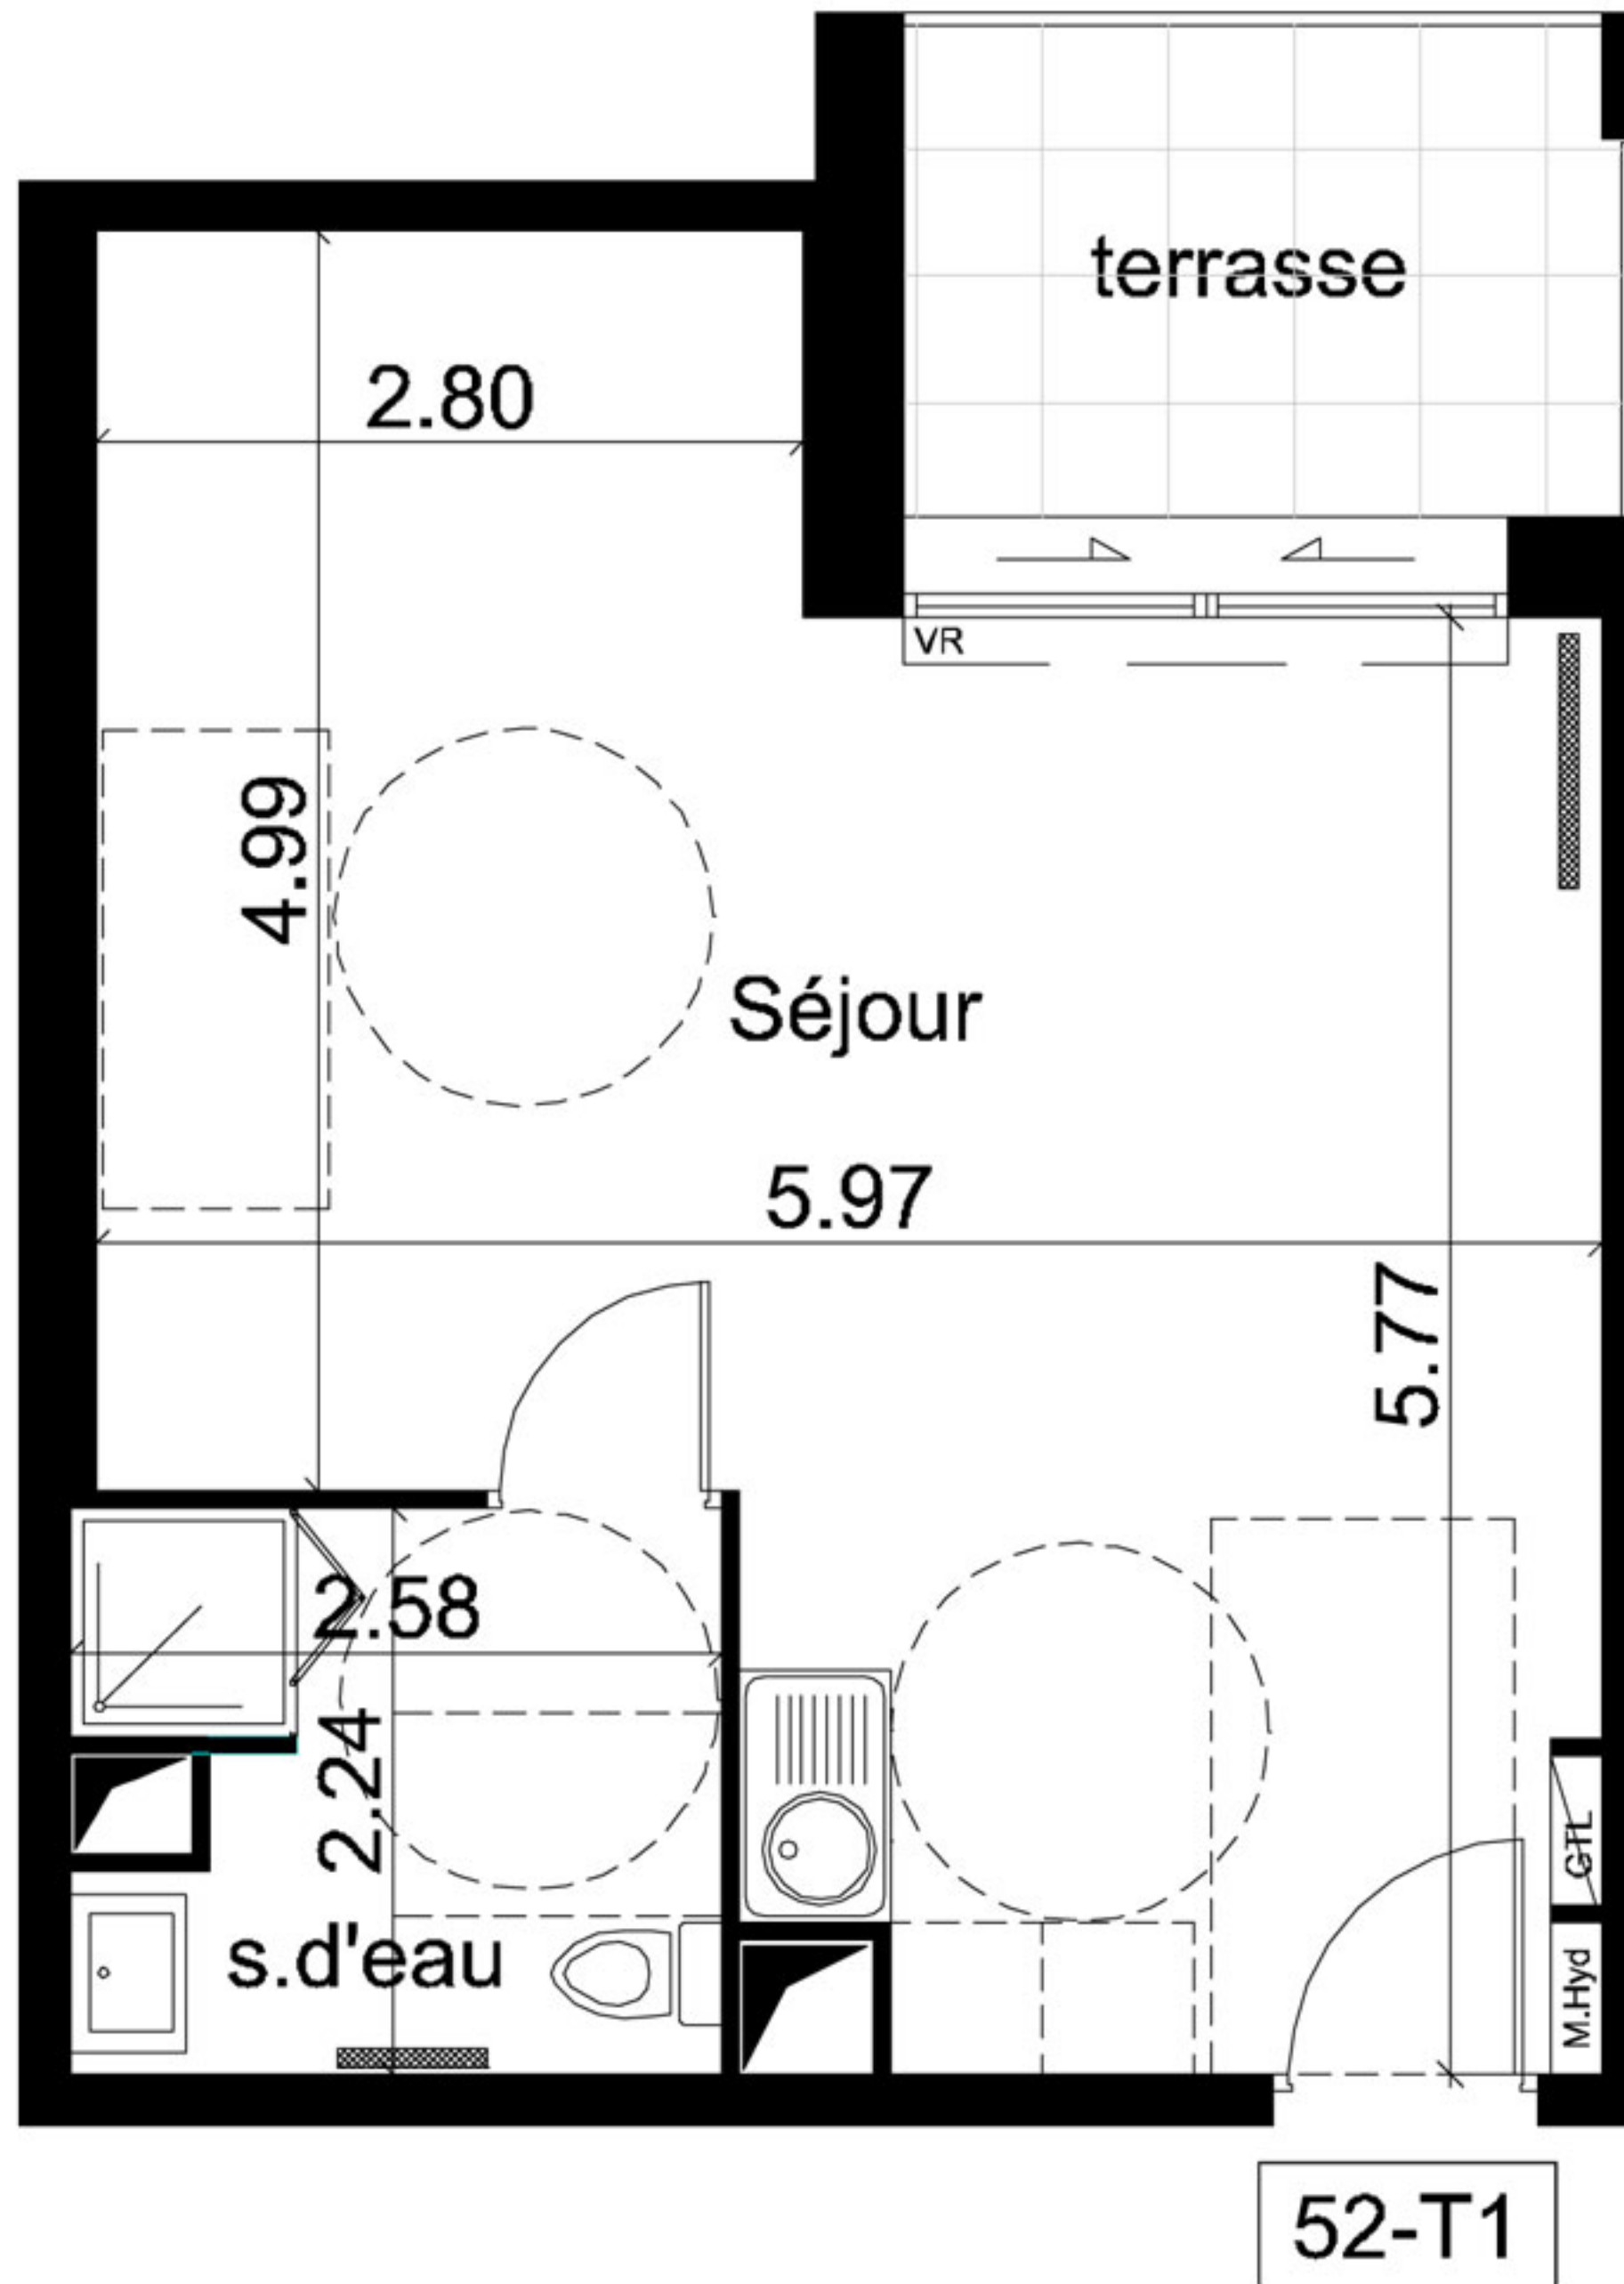

Séjour	32.24	m ²
s.d'eau	5.49	m ²
Total	37.73	m ²

Annexes	Surfaces	
terrasse	5.41	m ²

- M.Hyd : Modul Hydrique
- GTL: gaine technique de loge
- VR: volet roulant
- Vcoul.: volet coulissant
- : radiateur