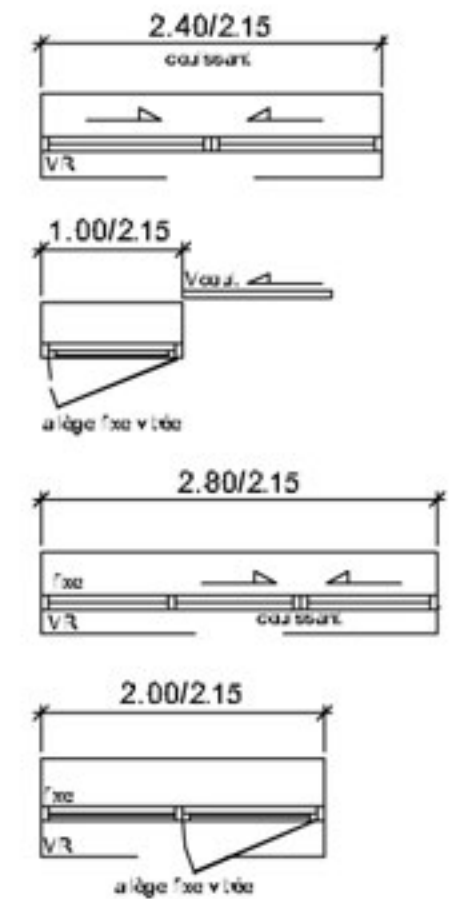

Séjour	32.24	m ²
s.d'eau	5.49	m ²
Total	37.73	m ²

Annexes	Surfaces	
terrasse	5.41	m ²

- M.Hyd : Modul Hydrique
- GTL: gaine technique de loge
- VR: volet roulant
- Vcoul.: volet coulissant
- : radiateur