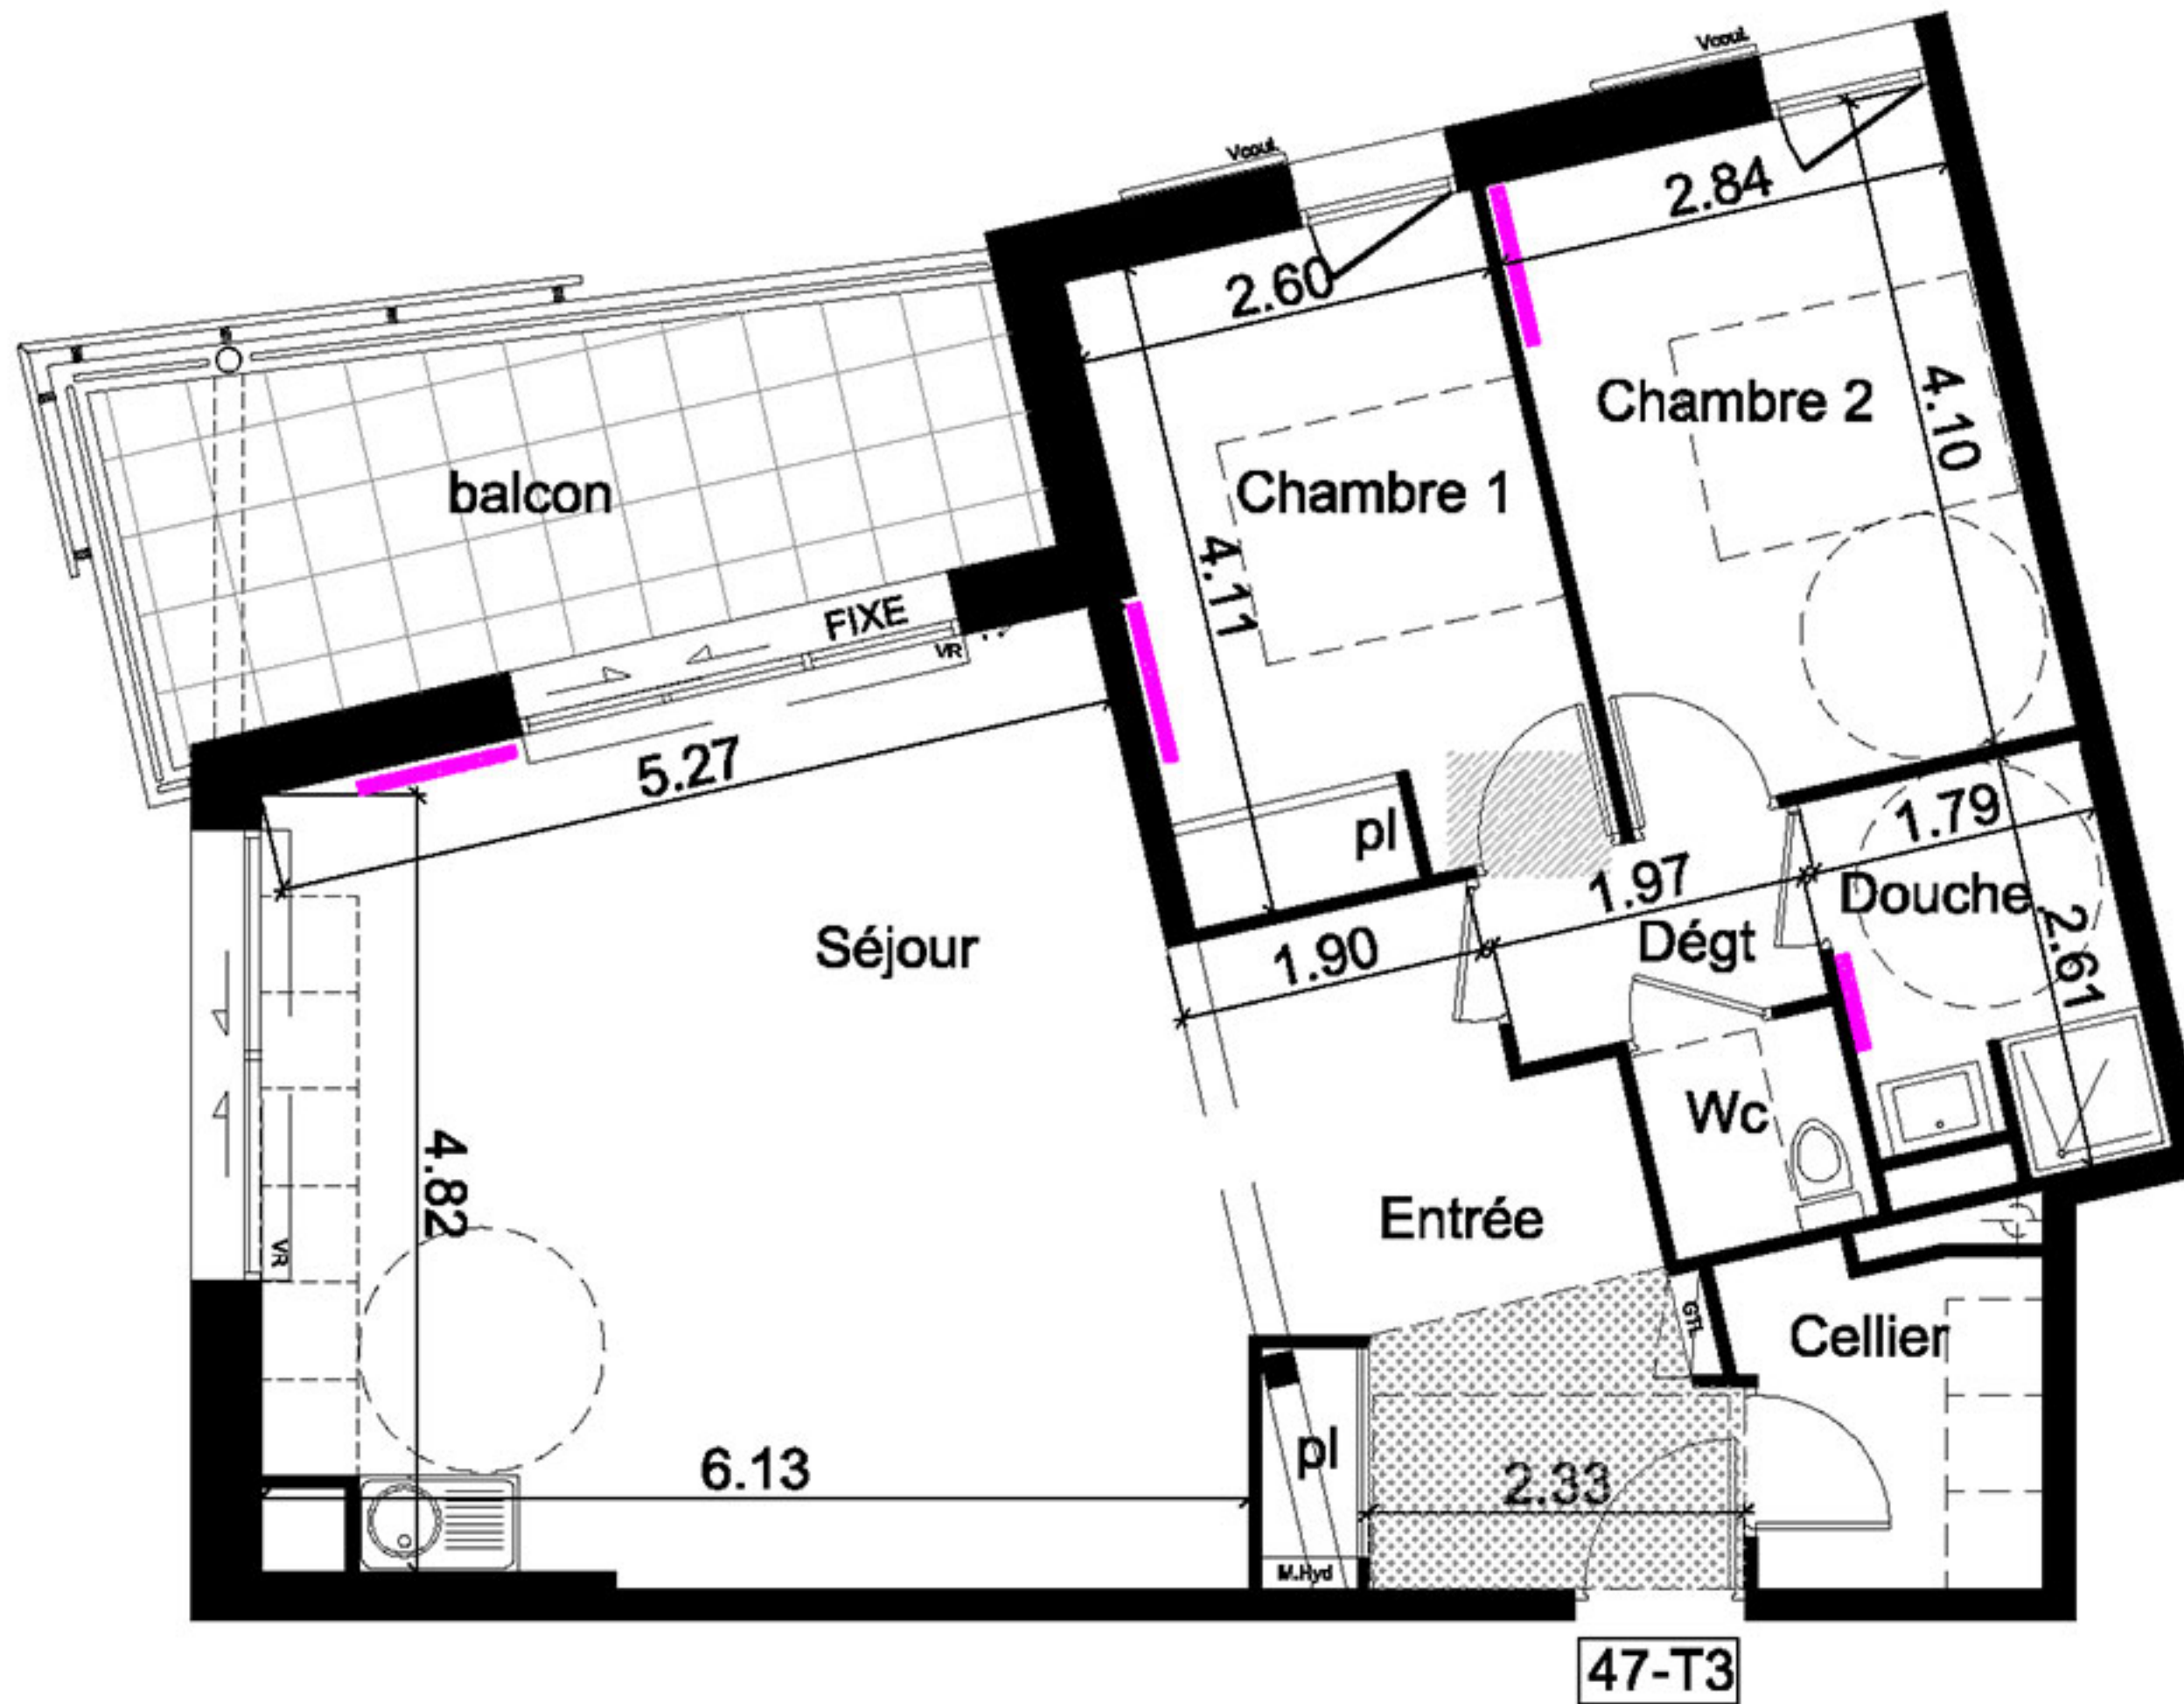

Entrée	10.82	m ²
Cellier	3.82	m ²
Séjour-cuisine	31.63	m ²
Dégt.	2.37	m ²
Chambre 1	10.85	m ²
Wc	1.74	m ²
S d'eau	4.31	m ²
Chambre 2	11.63	m ²
Total	77.17	m²

Annexes	Surfaces
Balcon	11.26 m ²

M.Hyd : Modul Hydraulique
GTL: gaine technique de logement.
VR: volet roulant
Vcoul.: volet coulissant
[Pink line symbol] : radiateur