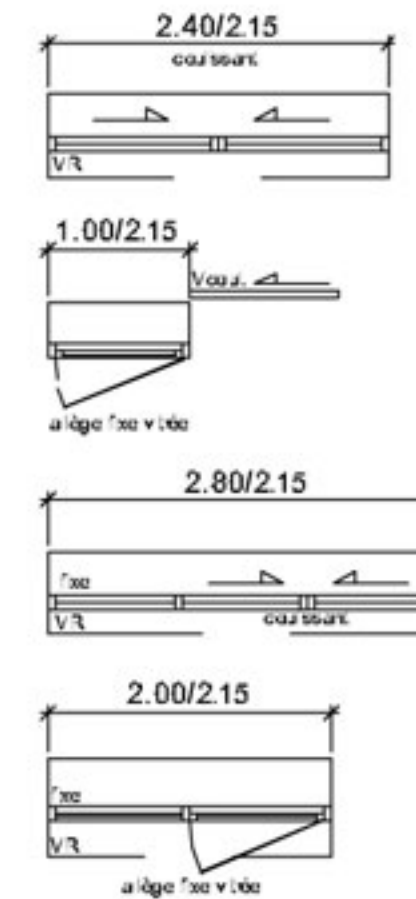

Séjour	24.33	m <sup>2</sup>
s.d'eau	4.91	m <sup>2</sup>
Total	29.24	m <sup>2</sup>

Annexes	Surfaces	
terrasse	8.36	m <sup>2</sup>

M.Hyd : Modul Hydraulique  
GTL: gaine technique de loge  
VR: volet roulant  
Vcou.: volet coulissant  
[Radiator symbol] : radiateur