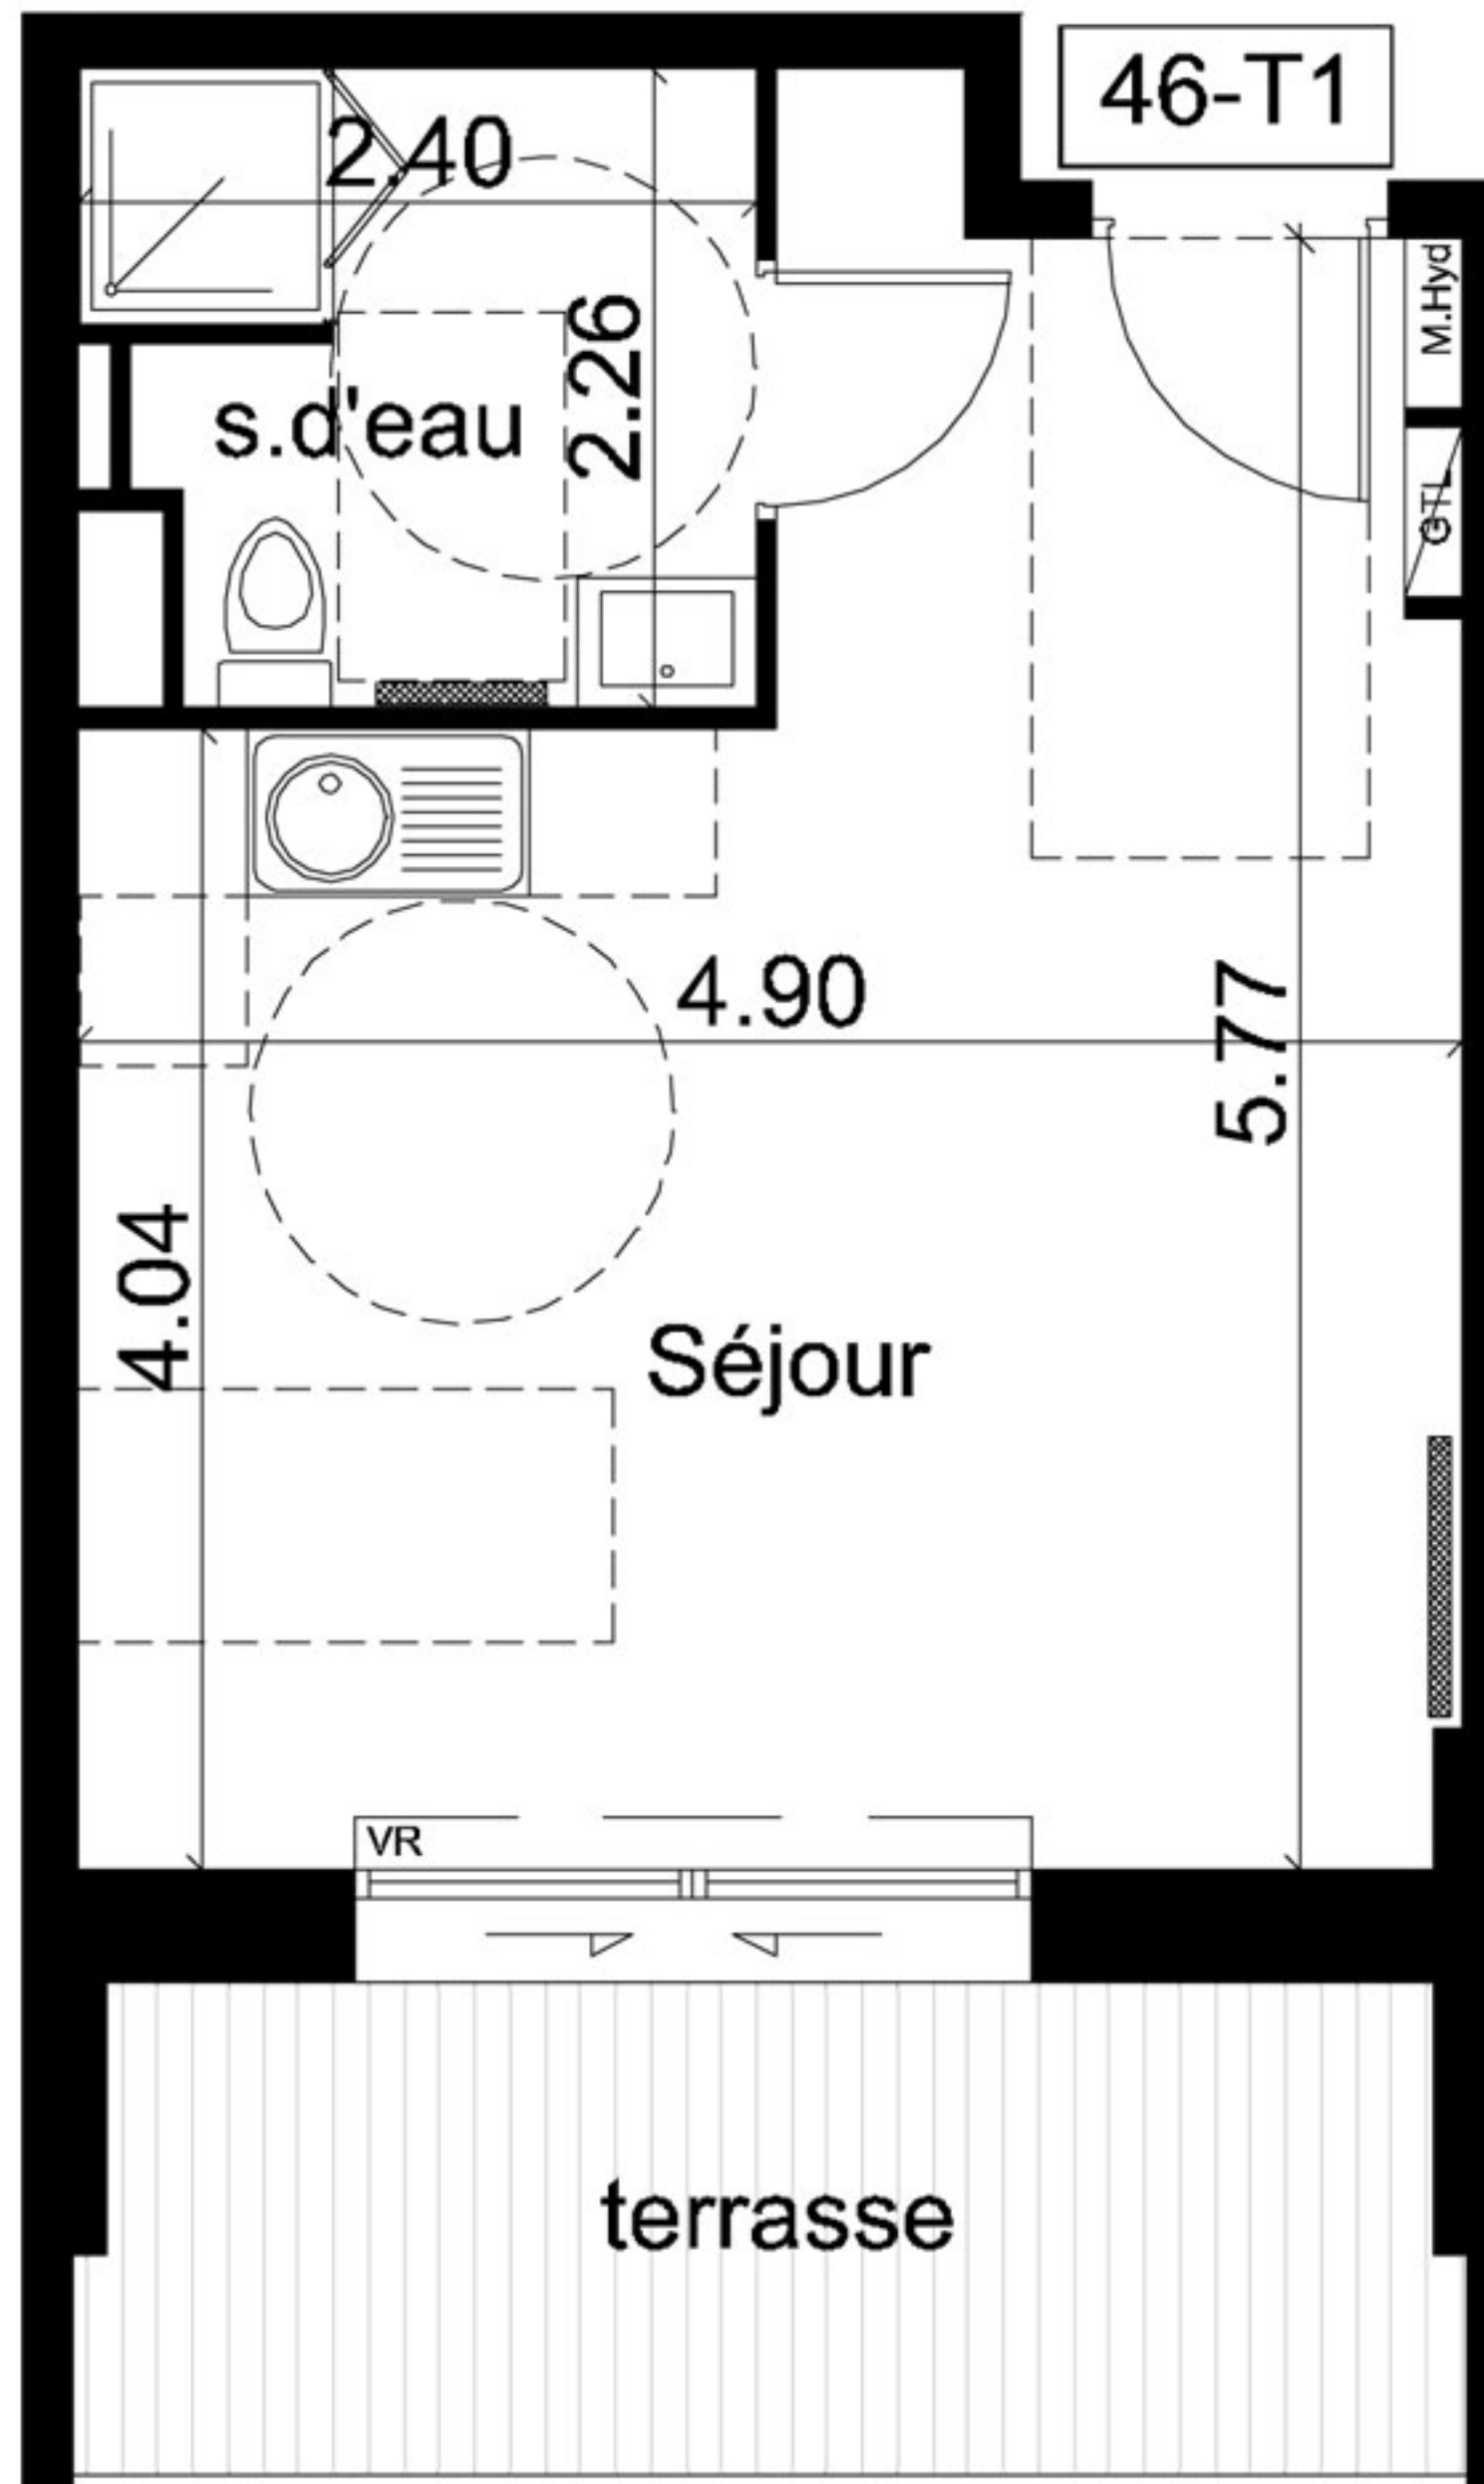

Séjour	24.33	m <sup>2</sup>
s.d'eau	4.91	m <sup>2</sup>
Total	29.24	m <sup>2</sup>

Annexes	Surfaces	
terrasse	8.36	m <sup>2</sup>

M.Hyd : Modul Hydraulique  
GTL: gaine technique de loge  
VR: volet roulant  
Vcou.: volet coulissant  
[Radiator symbol] : radiateur