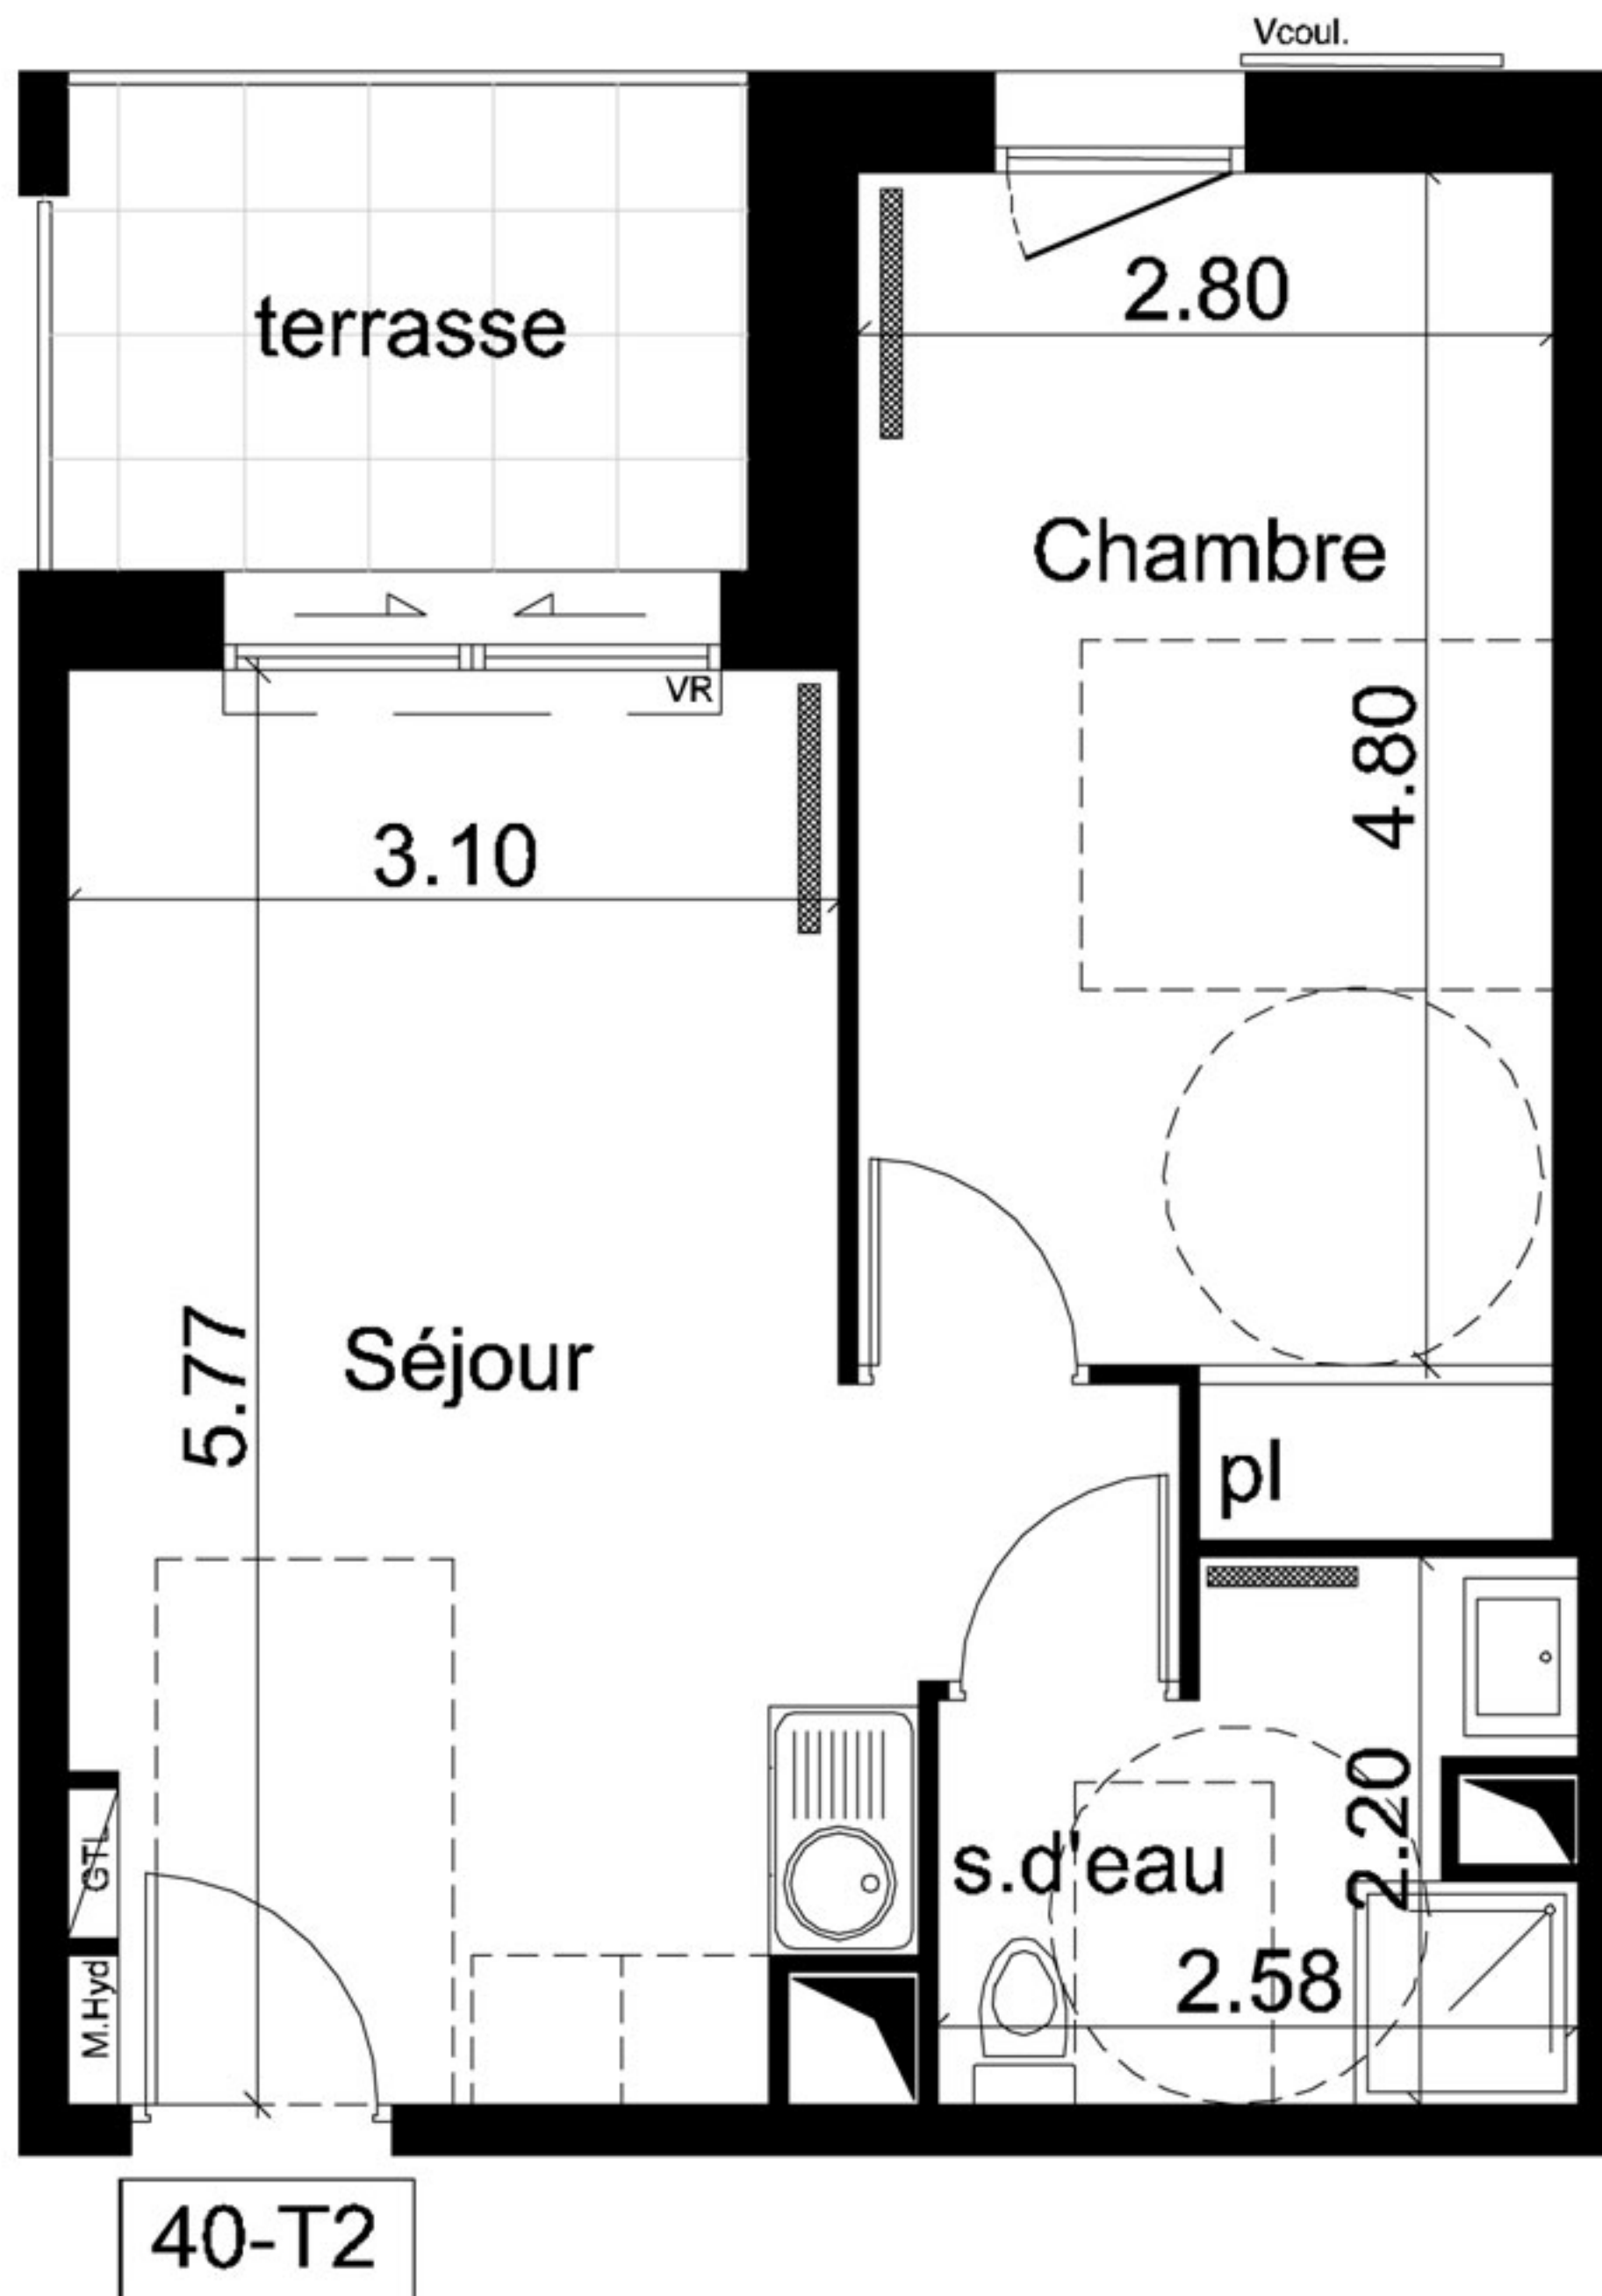

Séjour	19.44	m ²
s.d'eau	4.81	m ²
Chambre	14.43	m ²
Total	38.68	m²

Annexes	Surfaces	
terrasse	5.34	m ²

- M.Hyd : Modul Hydrolique
- GTL: gaine technique de loge
- VR: volet roulant
- Vcoul.: volet coulissant
- ▨ : radiateur