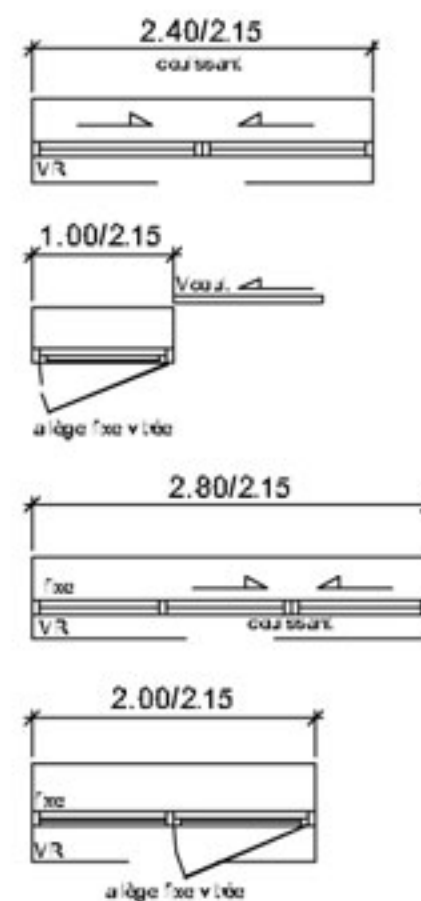

Séjour	19.44	m ²
s.d'eau	4.81	m ²
Chambre	14.43	m ²
Total	38.68	m²

Annexes	Surfaces	
terrasse	5.34	m ²

- M.Hyd : Modul Hydrolique
- GTL: gaine technique de loge
- VR: volet roulant
- Vcoul.: volet coulissant
- ▨ : radiateur