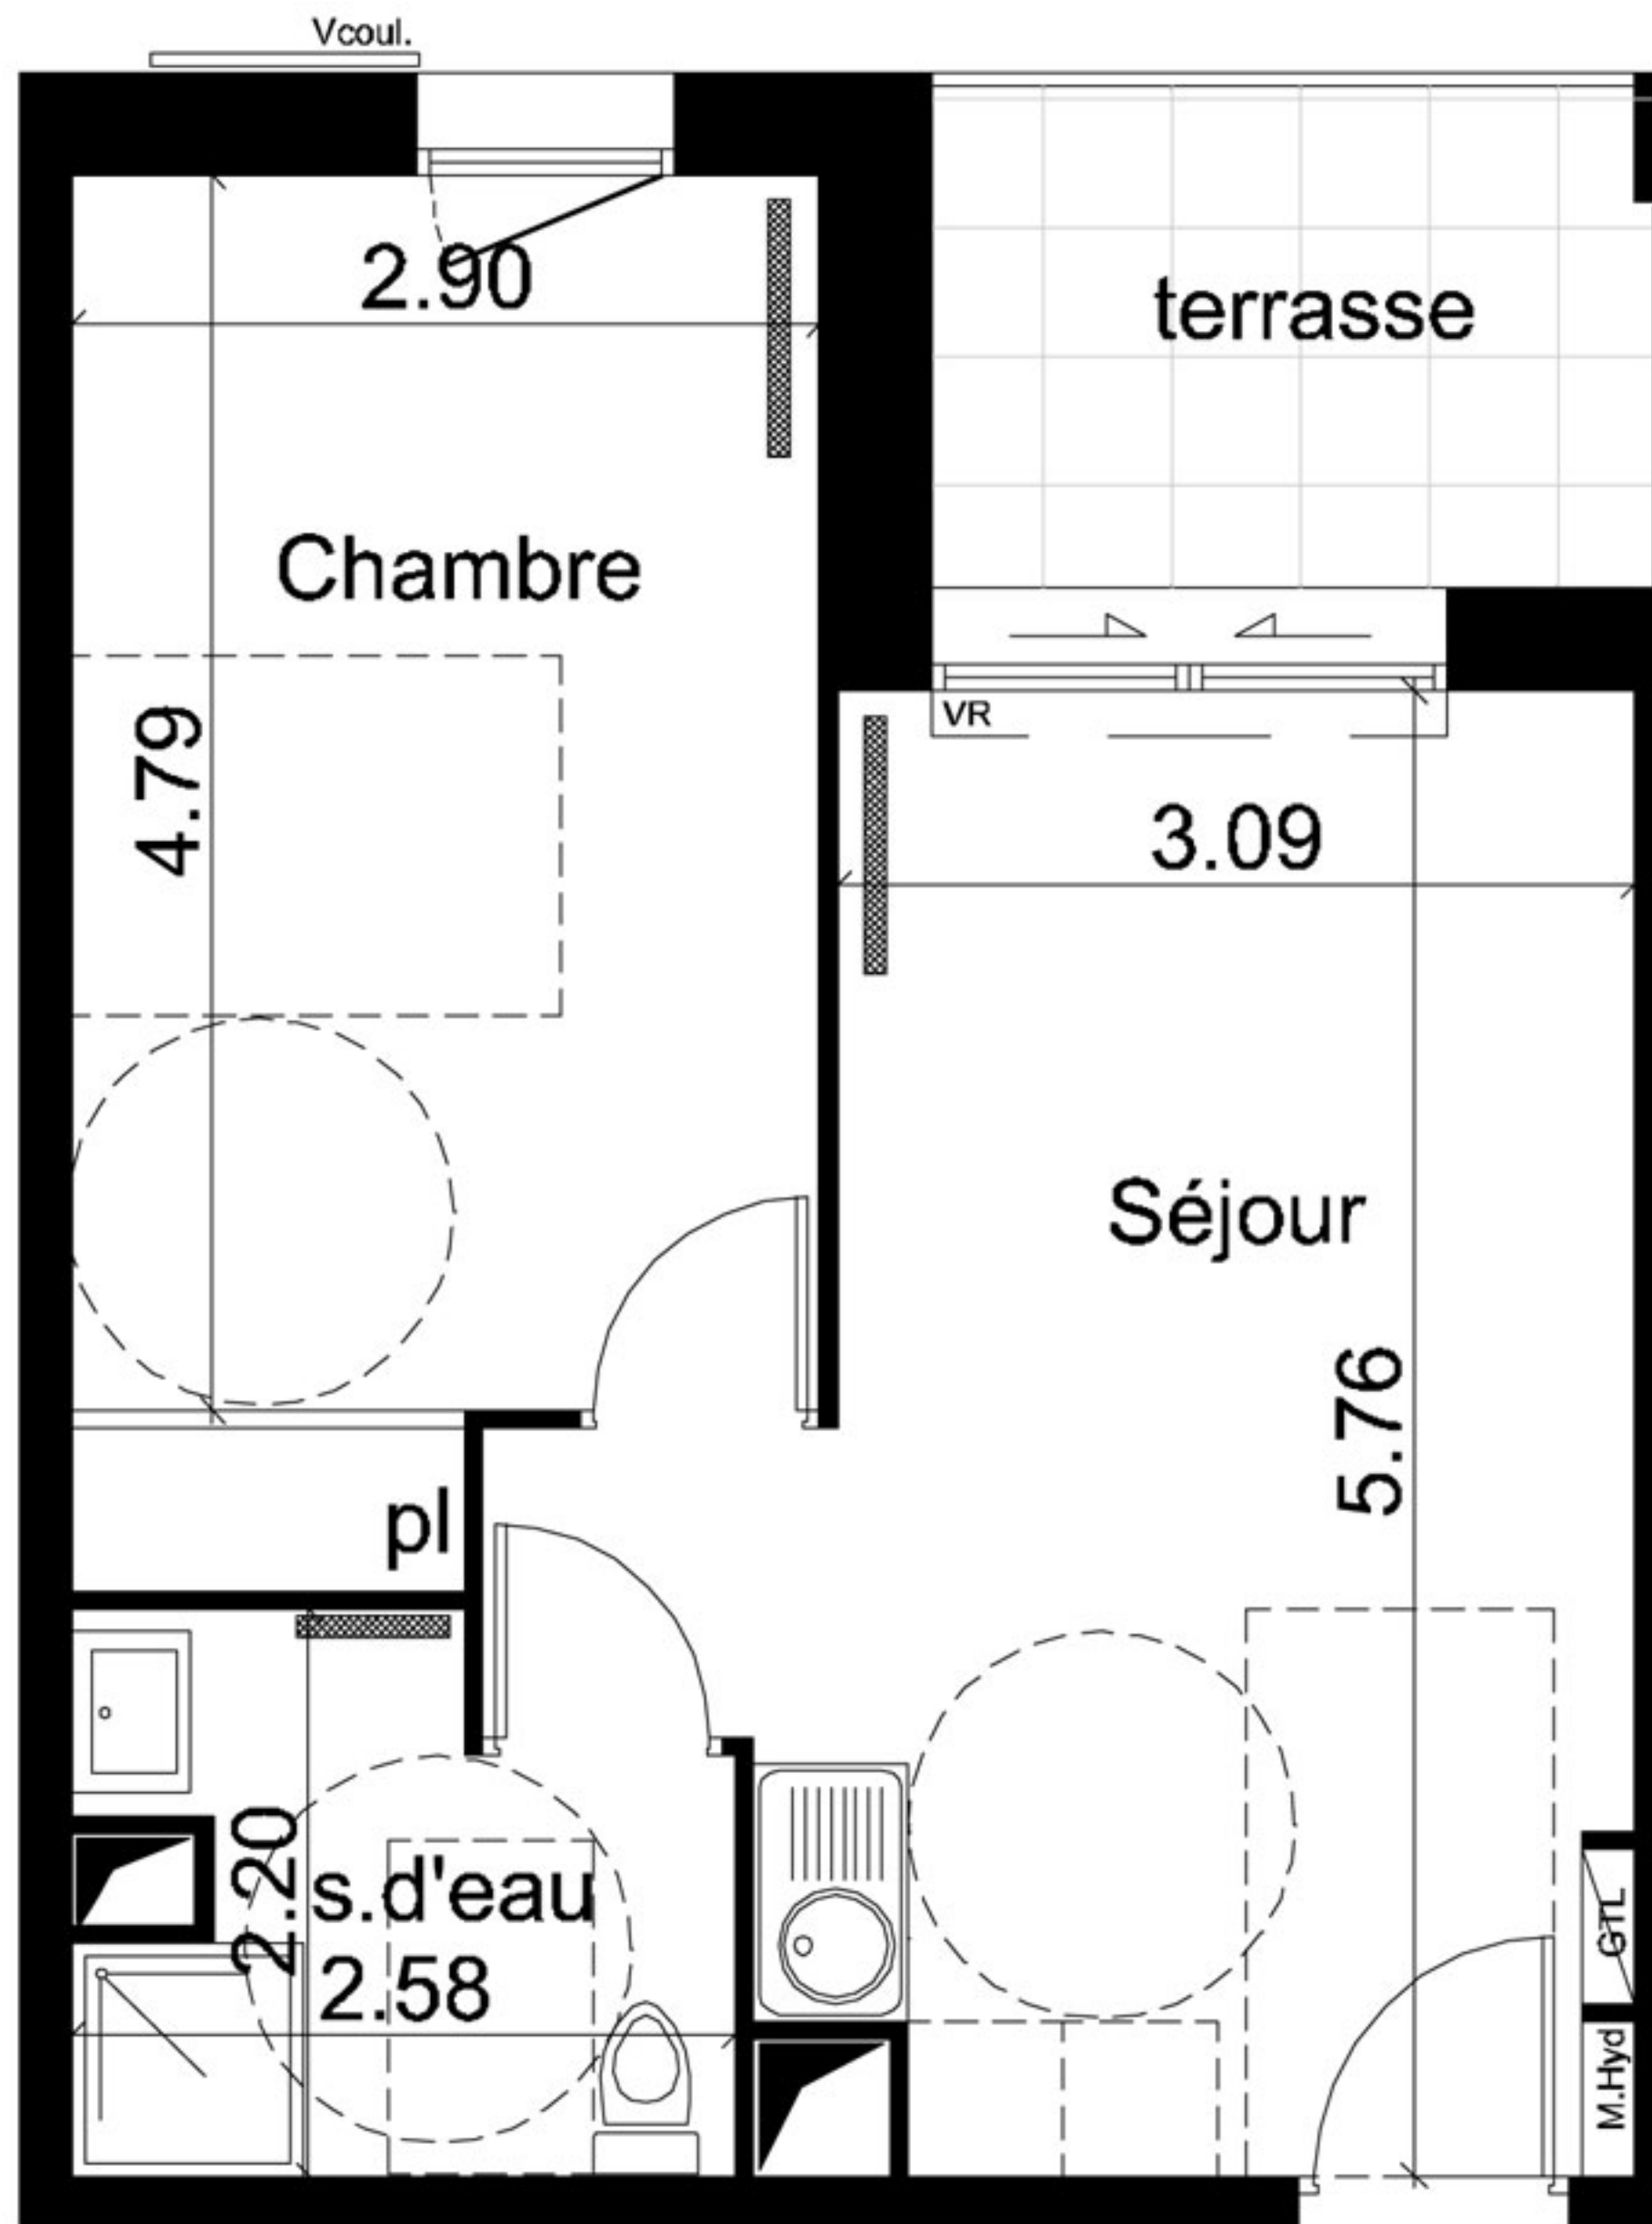

Séjour	19.38	m ²
s.d'eau	4.79	m ²
Chambre	14.97	m ²
Total	39.14	m²

Annexes	Surfaces	
terrasse	5.31	m ²

M.Hyd : Modul Hydrolique
GTL: gaine technique de loge
VR: volet roulant
Vcoul.: volet coulissant
[hatched box] : radiateur

39-T2