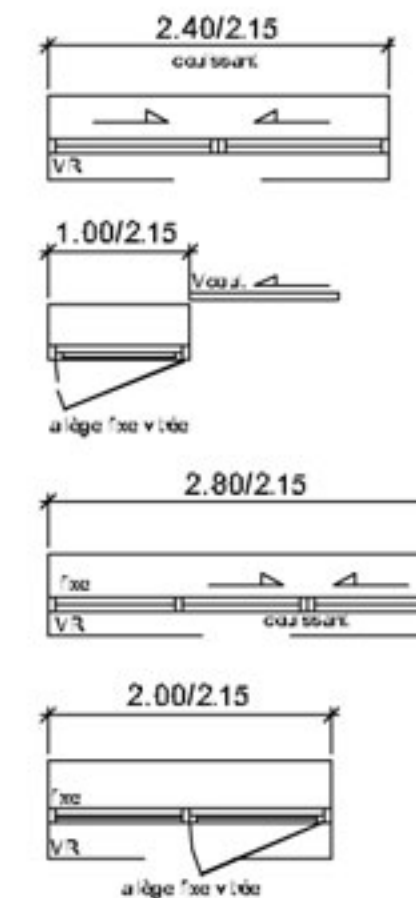

Séjour	19.38	m ²
s.d'eau	4.79	m ²
Chambre	14.97	m ²
Total	39.14	m²

Annexes	Surfaces	
terrasse	5.31	m ²

M.Hyd : Modul Hydrolique
GTL: gaine technique de loge
VR: volet roulant
Vcoul.: volet coulissant
[hatched box] : radiateur