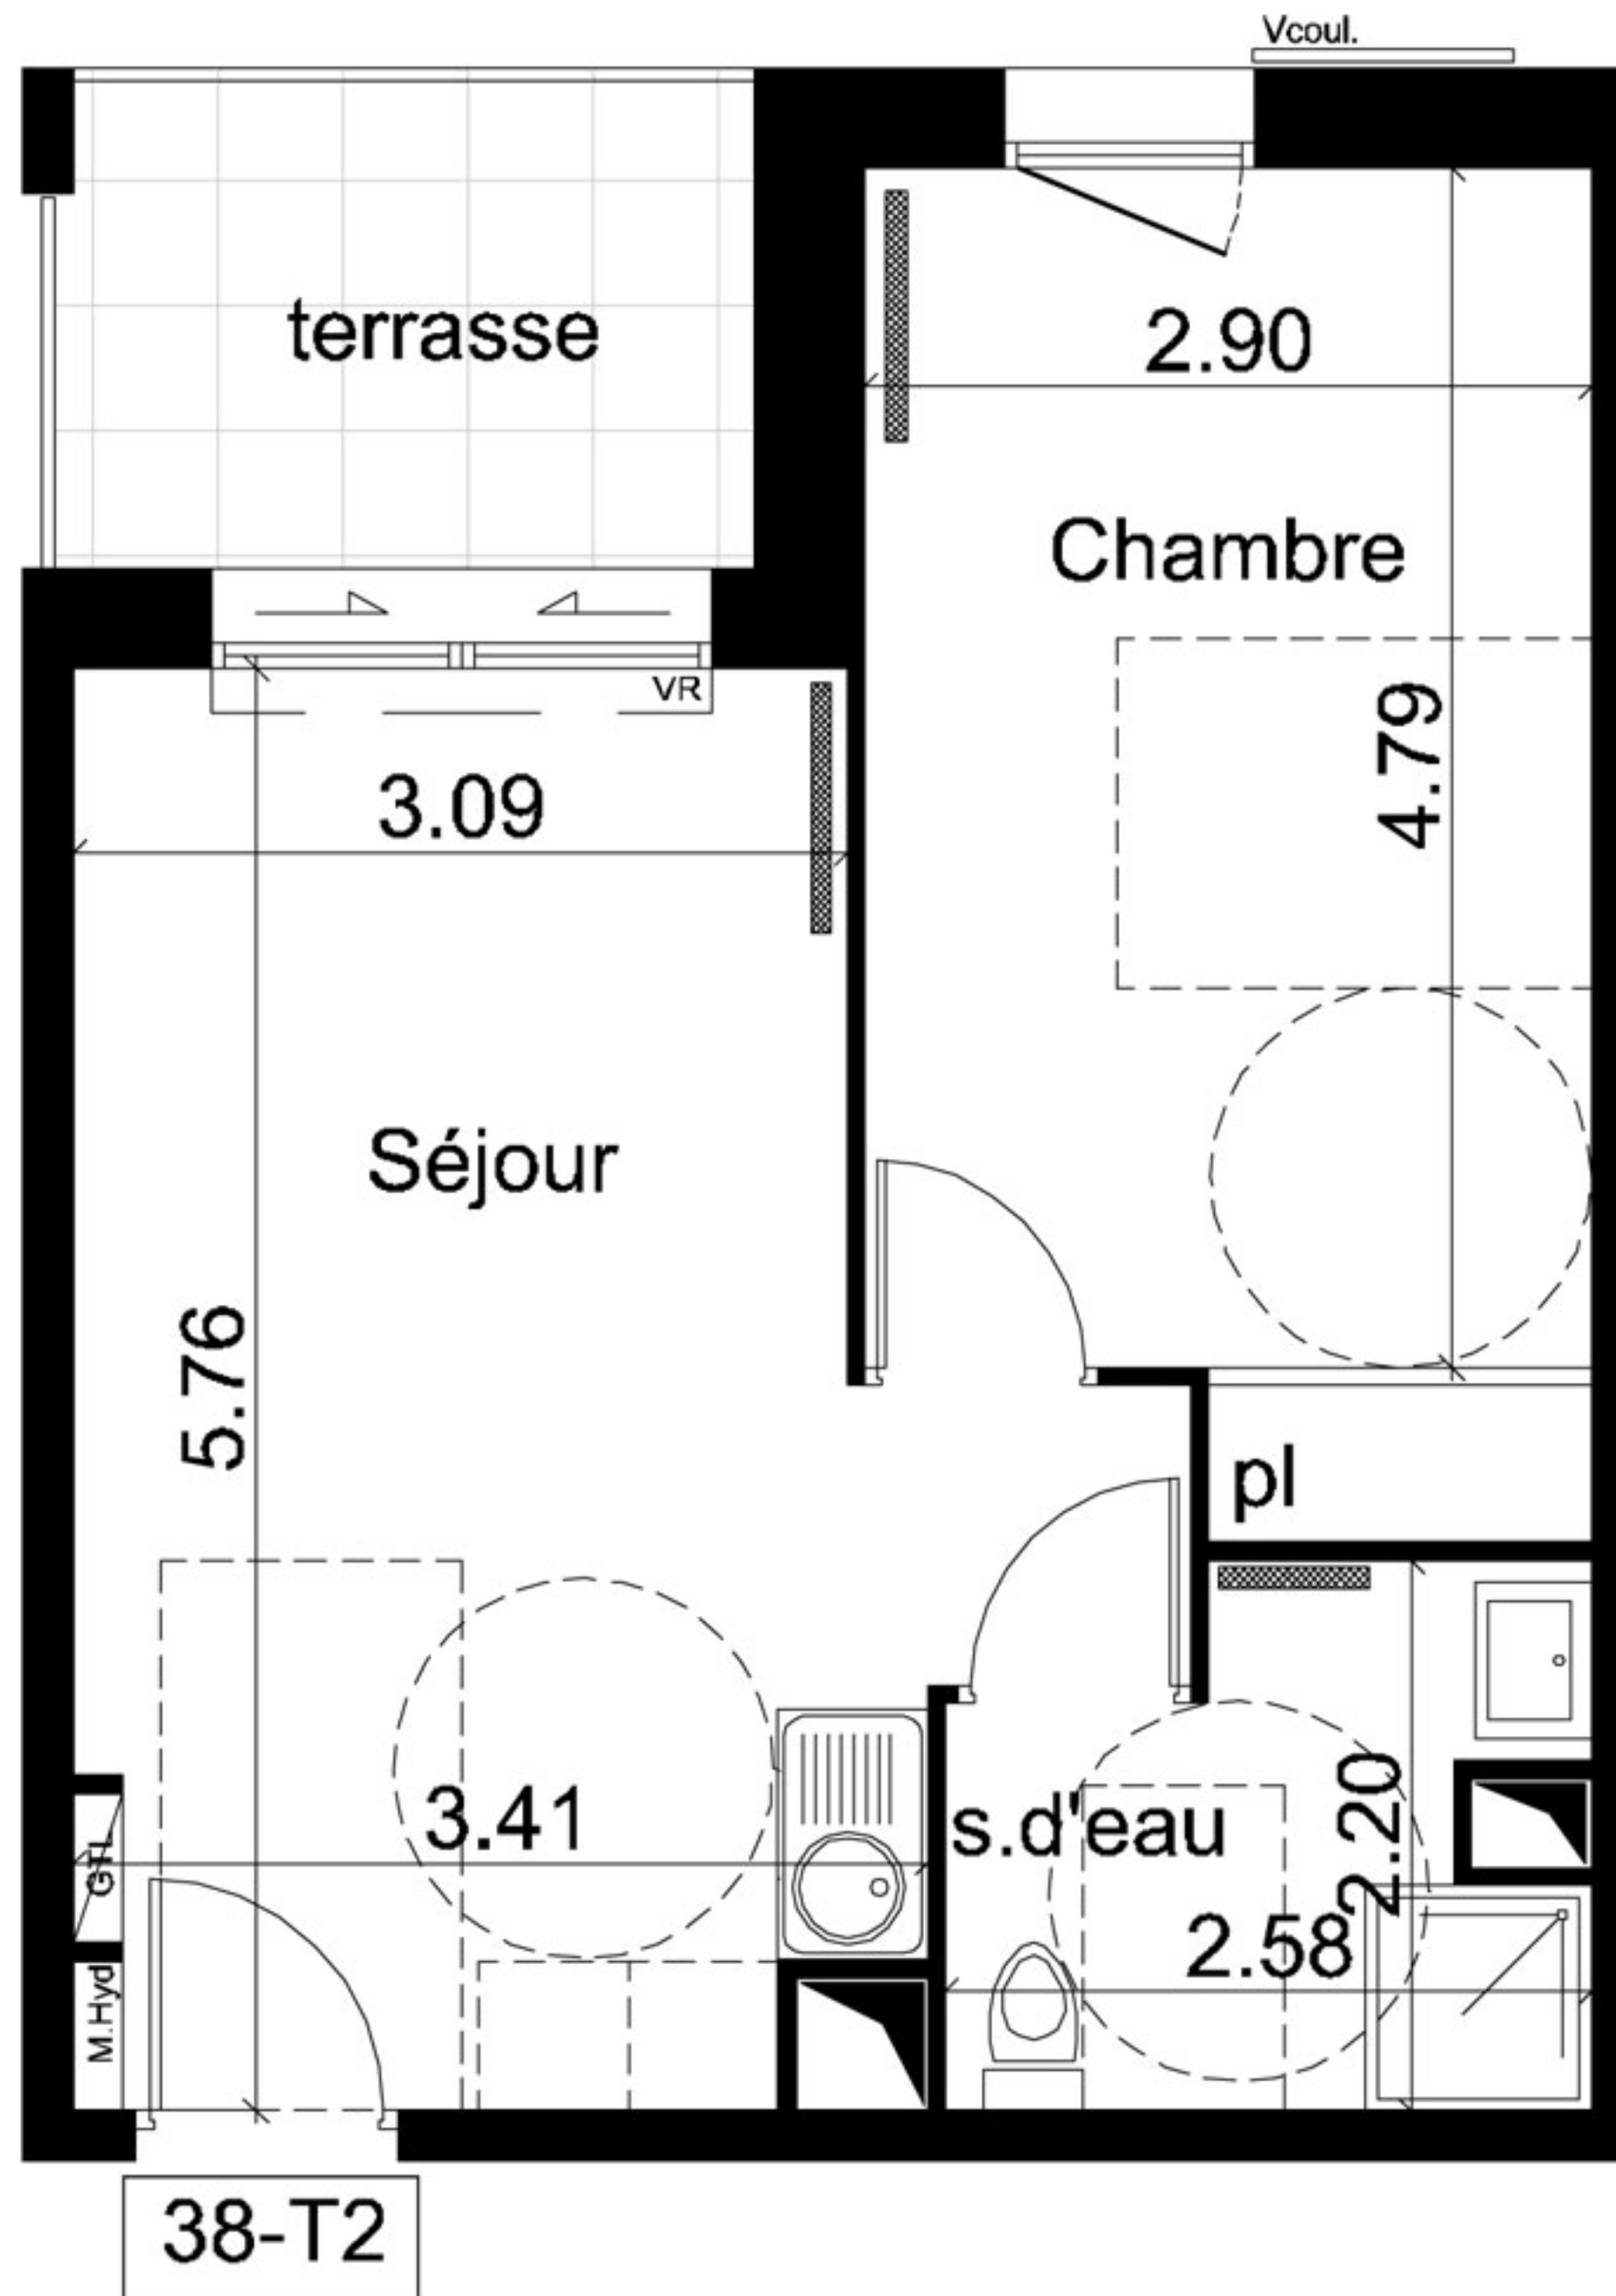

Séjour	19.71	m ²
s.d'eau	4.79	m ²
Chambre	14.53	m ²
Total	39.03	m²

Annexes	Surfaces	
terrasse	5.46	m ²

- M.Hyd : Modul Hydrique
- GTL: gaine technique de loge
- VR: volet roulant
- Vcoul.: volet coulissant
- : radiateur