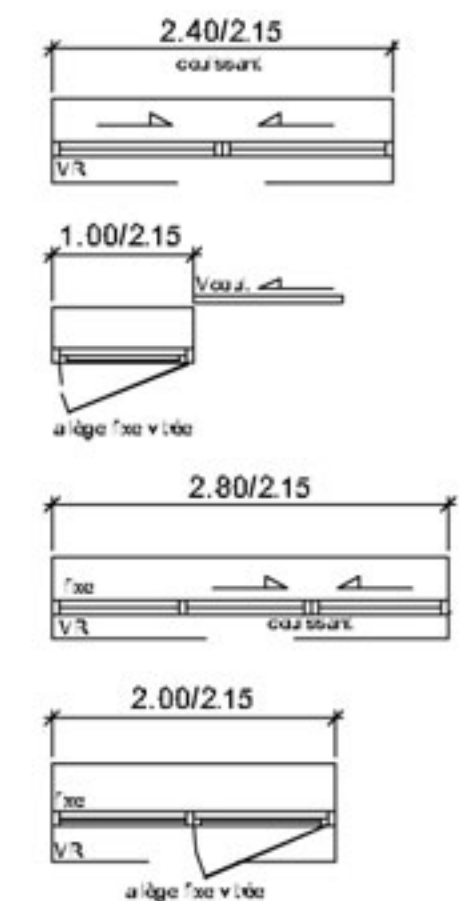

Séjour	19.71	m ²
s.d'eau	4.79	m ²
Chambre	14.53	m ²
Total	39.03	m²

Annexes	Surfaces	
terrasse	5.46	m ²

- M.Hyd : Modul Hydrique
- GTL: gaine technique de loge
- VR: volet roulant
- Vcoul.: volet coulissant
- : radiateur