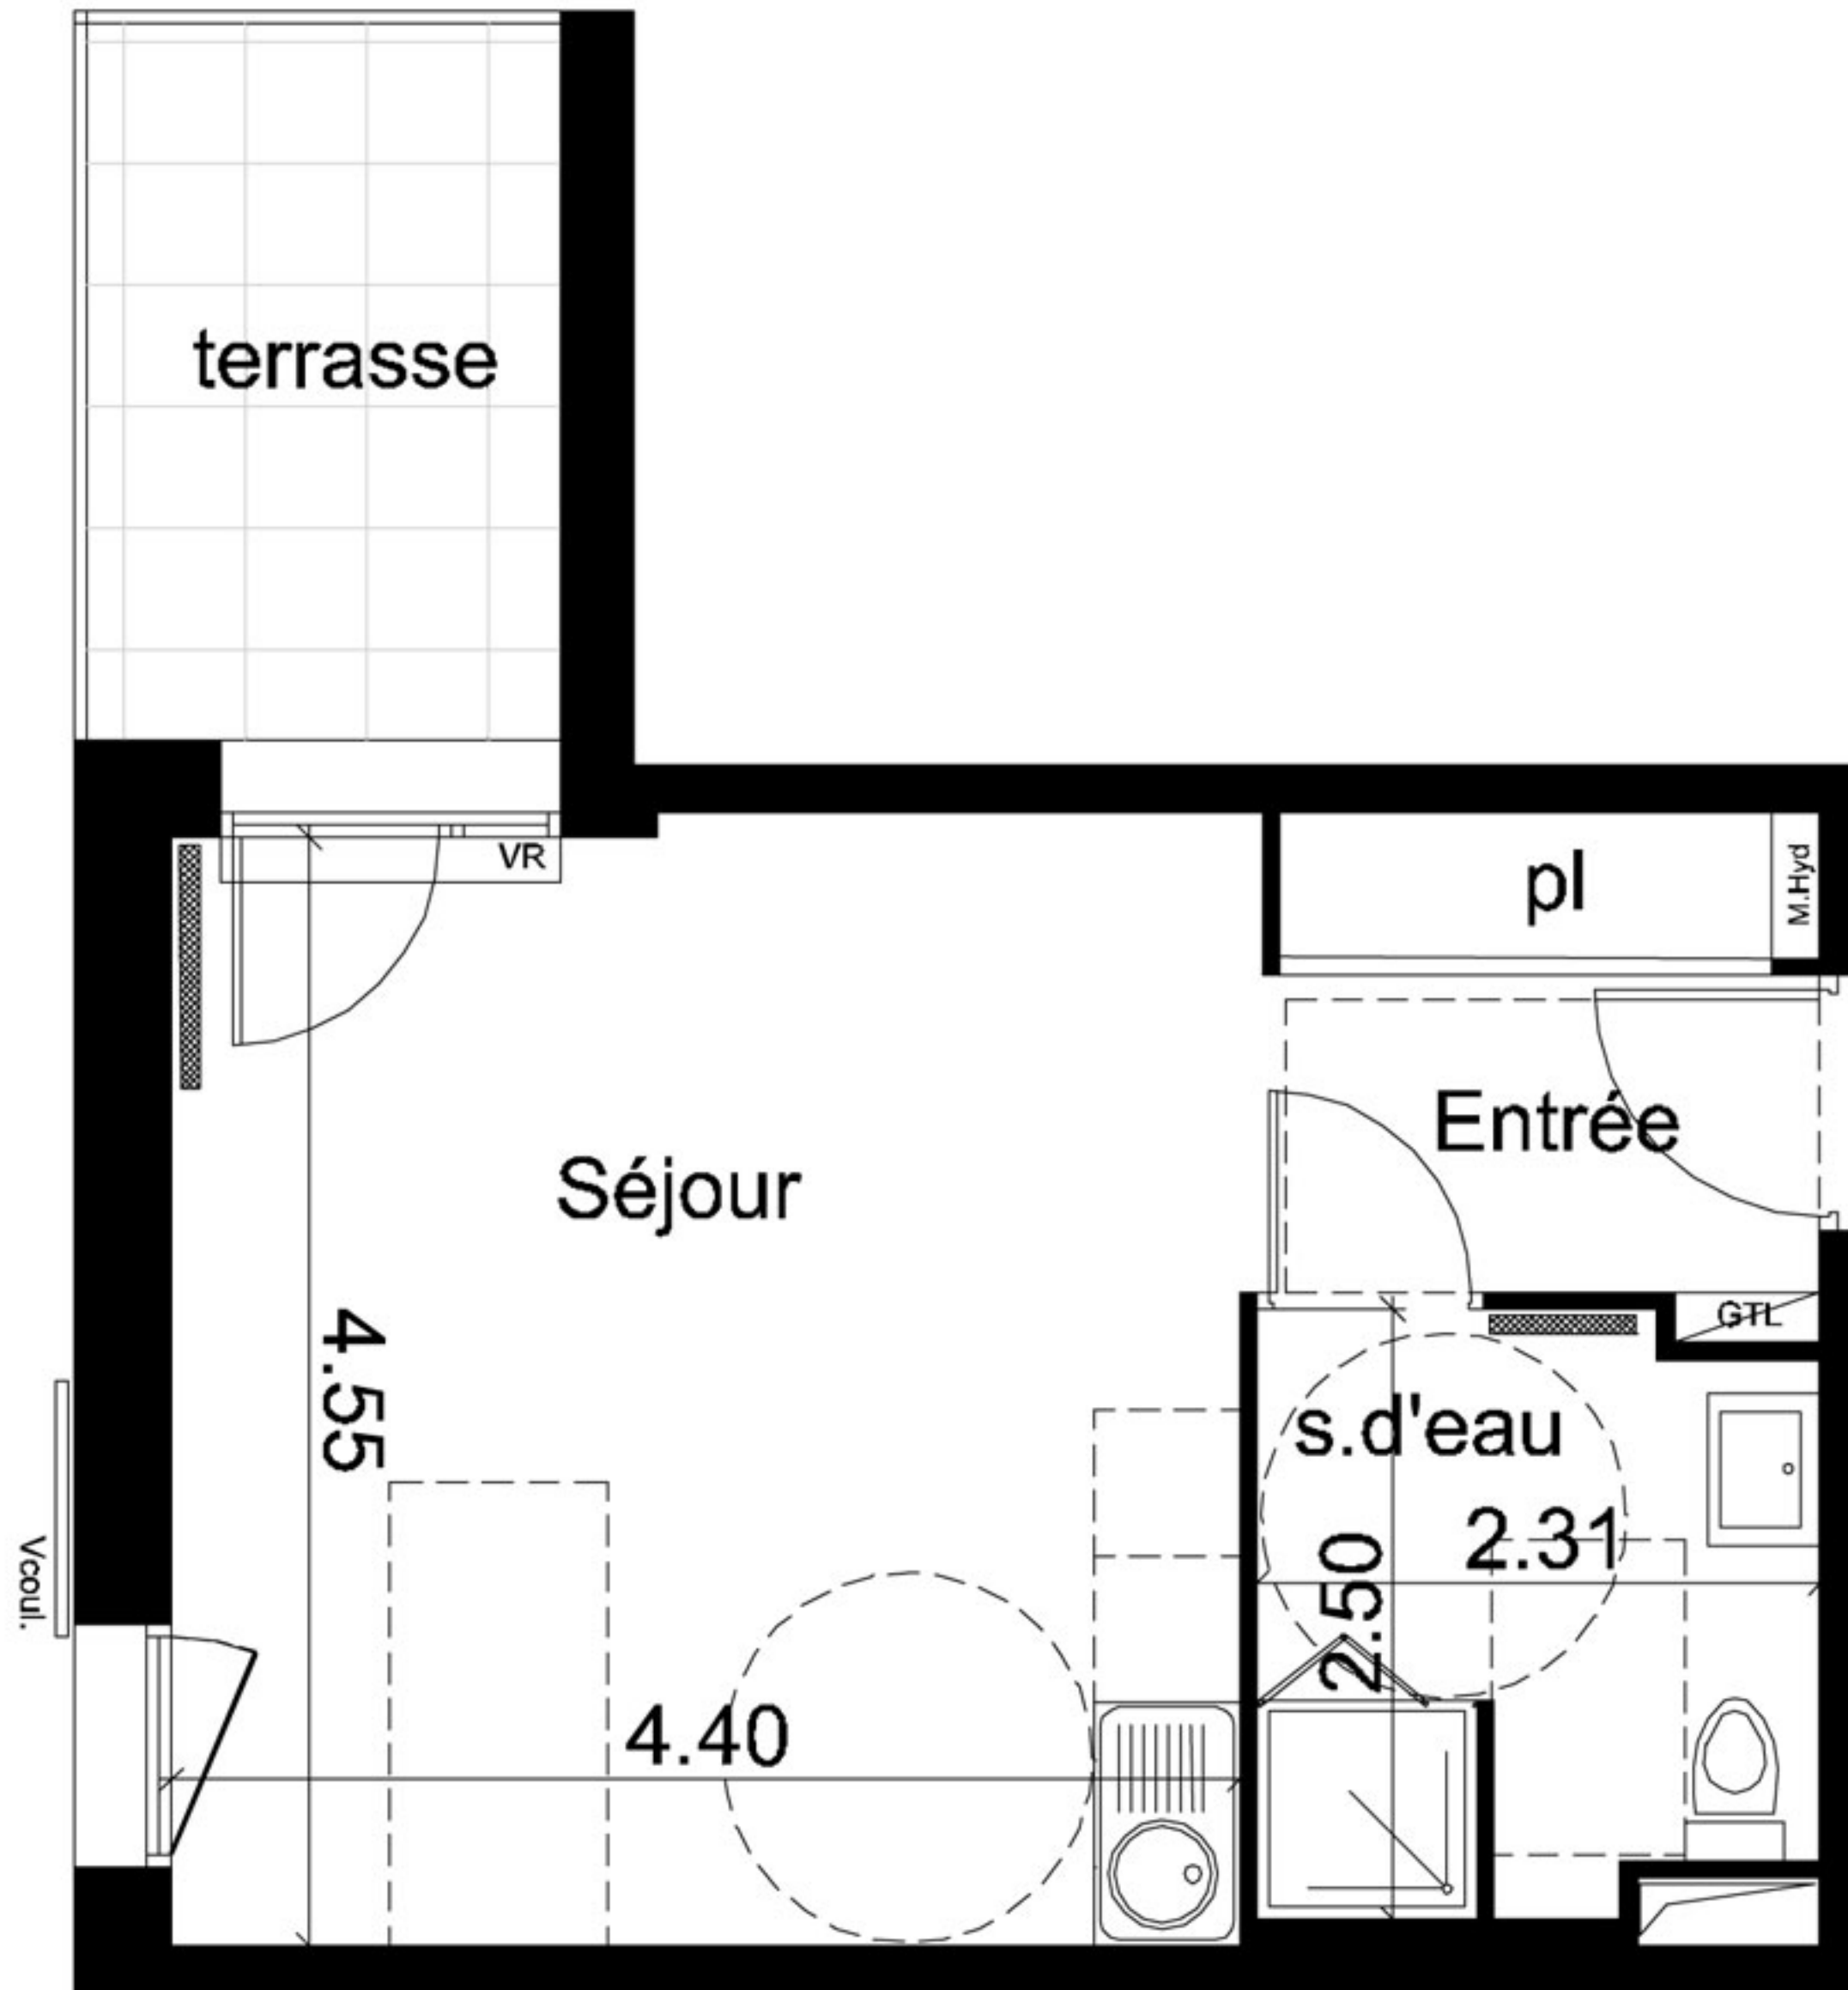

Entrée	4.47	m ²
Séjour	20.42	m ²
s.d'eau	5.36	m ²
Total	30.25	m²

Annexes	Surfaces	
terrasse	5.75	m ²

33-T1

- M.Hyd : Modul Hydrolique
- GTL: gaine technique de loge
- VR: volet roulant
- Vcoul.: volet coulissant
- : radiateur