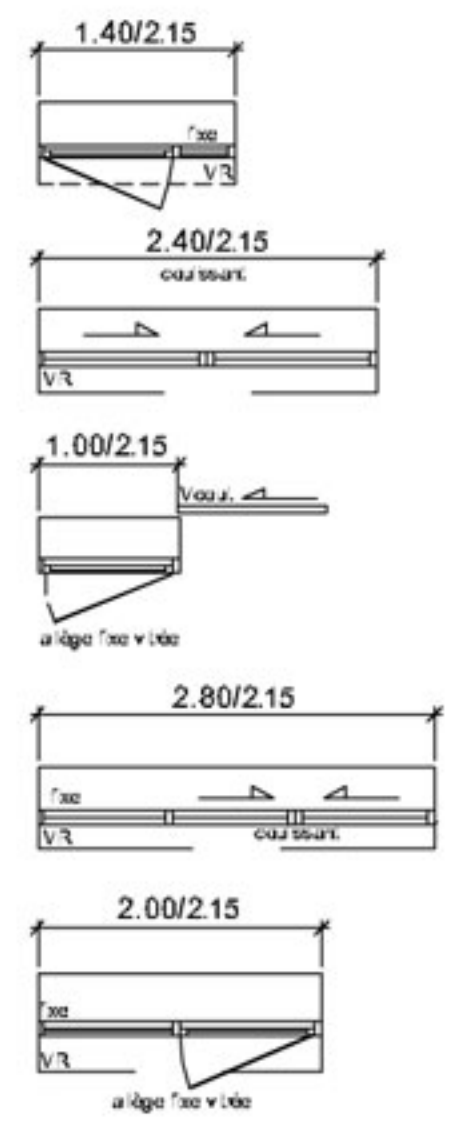

Entrée	4.47	m ²
Séjour	20.42	m ²
s.d'eau	5.36	m ²
Total	30.25	m²

Annexes	Surfaces	
terrasse	5.75	m ²

33-T1

- M.Hyd : Modul Hydrolique
- GTL: gaine technique de loge
- VR: volet roulant
- Vcoul.: volet coulissant
- : radiateur