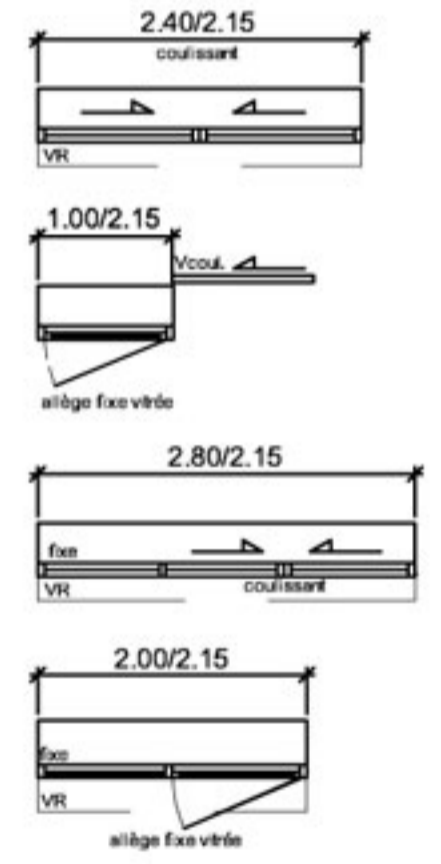

Séjour	32.24	m ²
s.d'eau	5.49	m ²
Total	37.73	m ²

Annexes	Surfaces	
terrasse	5.41	m ²

M.Hyd : Modul Hydrolique
GTL: gaine technique de logement.
VR: volet roulant
Vcoul.: volet coulissant
■ : radiateur

22-T1