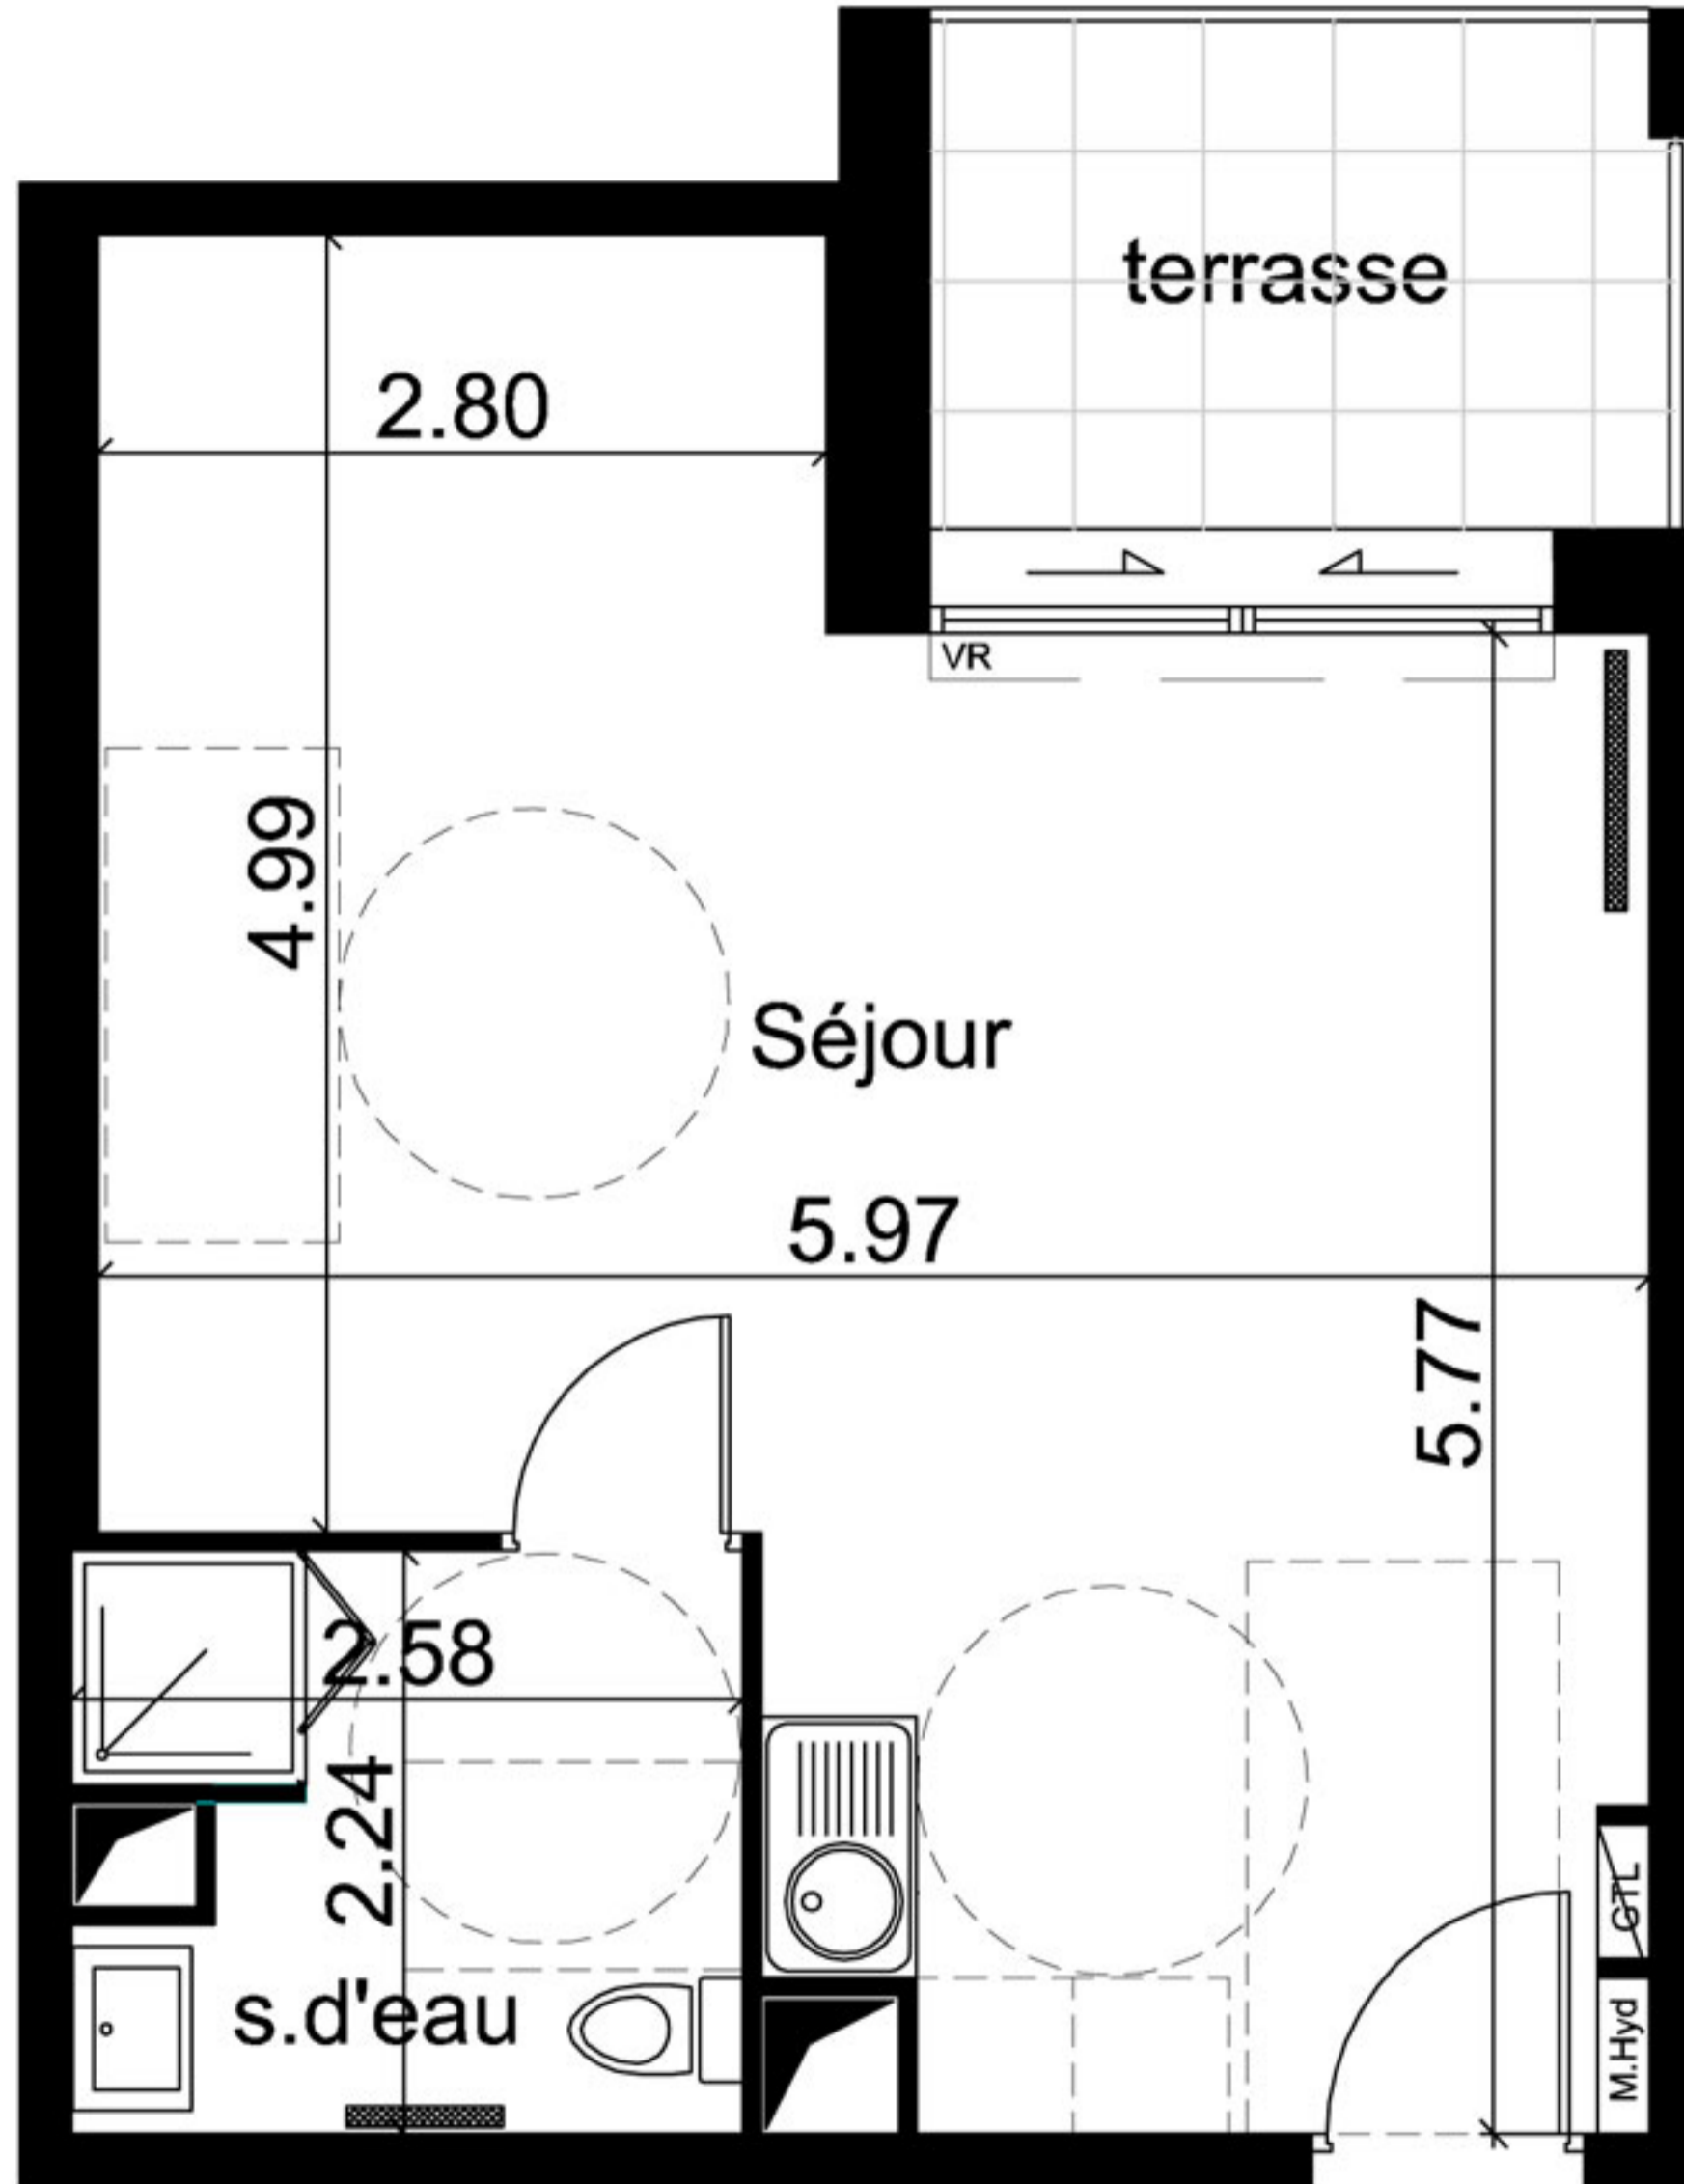

Séjour	32.24	m ²
s.d'eau	5.49	m ²
Total	37.73	m ²

Annexes	Surfaces	
terrasse	5.41	m ²

M.Hyd : Modul Hydrolique
GTL: gaine technique de logement.
VR: volet roulant
Vcoul.: volet coulissant
■ : radiateur

22-T1