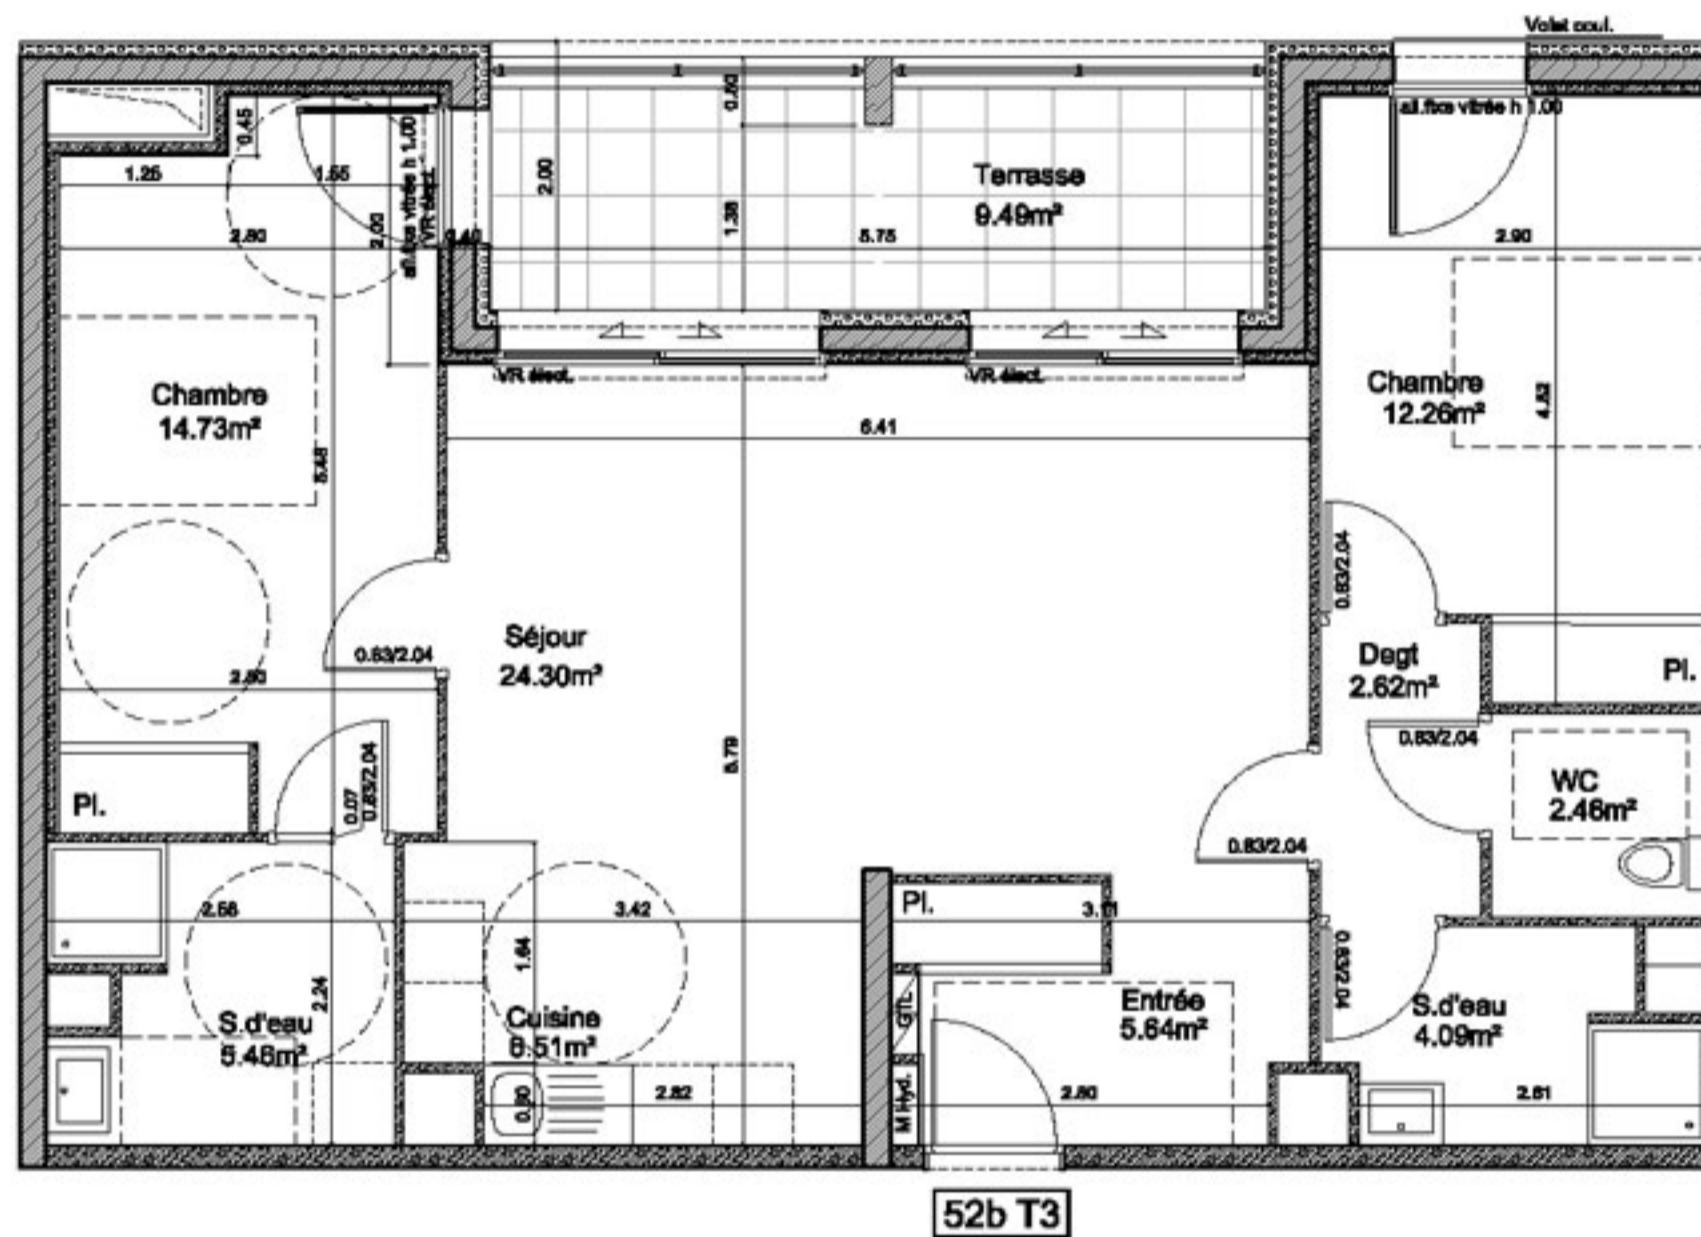

Séjour	24.30	m <sup>2</sup>
entrée	5.64	m <sup>2</sup>
cuisine	6.51	m <sup>2</sup>
degt	2.62	m <sup>2</sup>
wc	2.46	m <sup>2</sup>
s.d'eau	4.09	m <sup>2</sup>
chambre	12.26	m <sup>2</sup>
s.d'eau	5.46	m <sup>2</sup>
chambre	14.73	m <sup>2</sup>

Total 78.07 m<sup>2</sup>

Annexes	Surfaces
terrasse	9.49 m <sup>2</sup>

M.Hyd : Modul Hydraulique  
GTL: gaine technique de logement.  
VR: volet roulant  
Vcoul.: volet coulissant  
▨ : radiateur