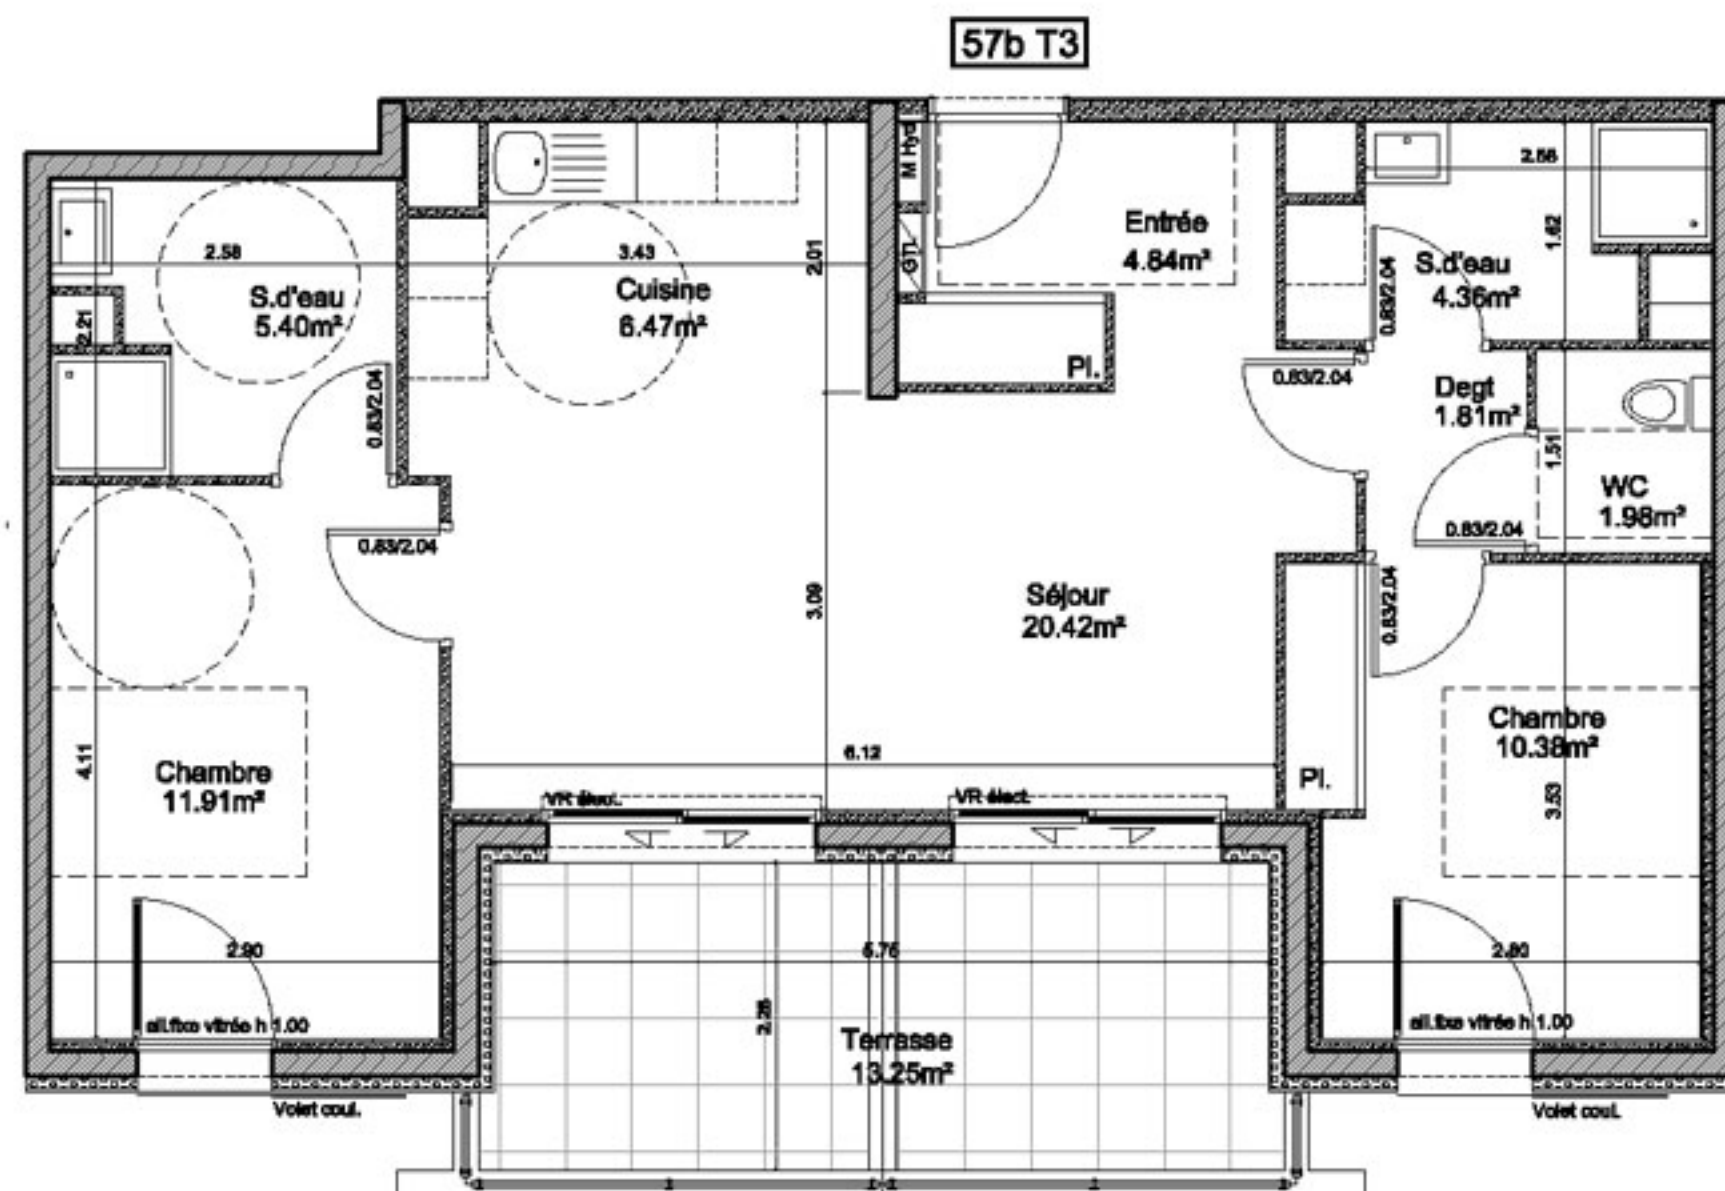

Séjour	20.42	m ²
entrée	4.84	m ²
cuisine	6.47	m ²
degt	1.81	m ²
wc	1.98	m ²
s.d'eau	4.36	m ²
chambre	10.38	m ²
s.d'eau	5.40	m ²
chambre	11.91	m ²

Total 67.57 m²

Annexes	Surfaces
terrasse	13.25 m ²

M.Hyd : Modul Hydraulique
GTL: gaine technique de logement.
VR: volet roulant
Vcoul.: volet coulissant
▨ : radiateur