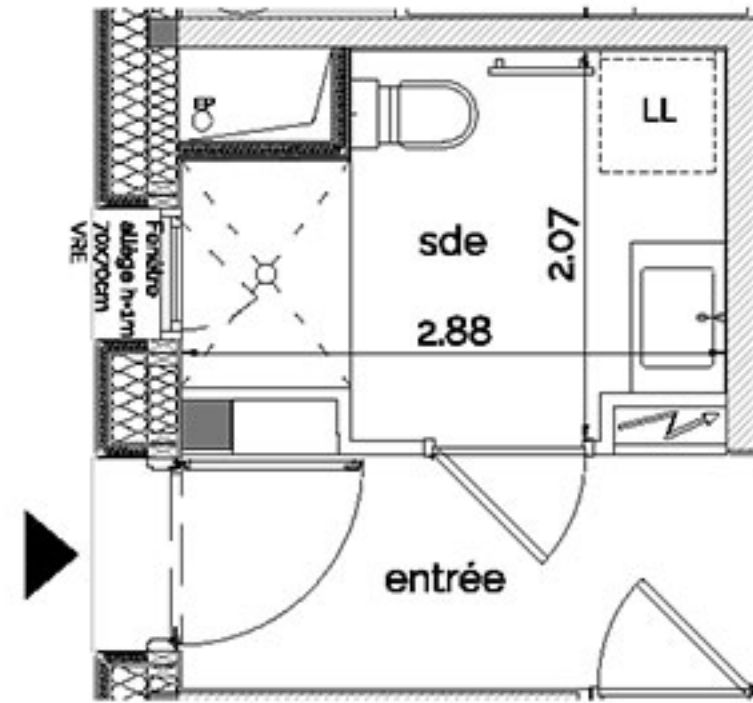

Rez-de-chaussée
App. G04 - Type 2

Repérage rez-de-chaussée

Option aménagement à la décharge de l'acquéreur
selon avancement du chantier

Espaces	Surfaces
Entrée	4,0 m ²
SDE	5,0 m ²

Espaces	Surfaces
Entrée	3,8 m ²
SDE	3,1 m ²
WC	1,9 m ²

Rez-de-chaussée
App. G04 - Type 2

Repérage rez-de-chaussée

Espaces	Surfaces
Entrée	4,0 m ²
Séjour	22,6 m ²
Cuisine	8,5 m ²
SDE	5,0 m ²
Chambre	12,3 m ²

Total **52,4 m²**

Annexes	Surfaces
Terrasse	9,2 m ²
Jardin	6,8 m ²