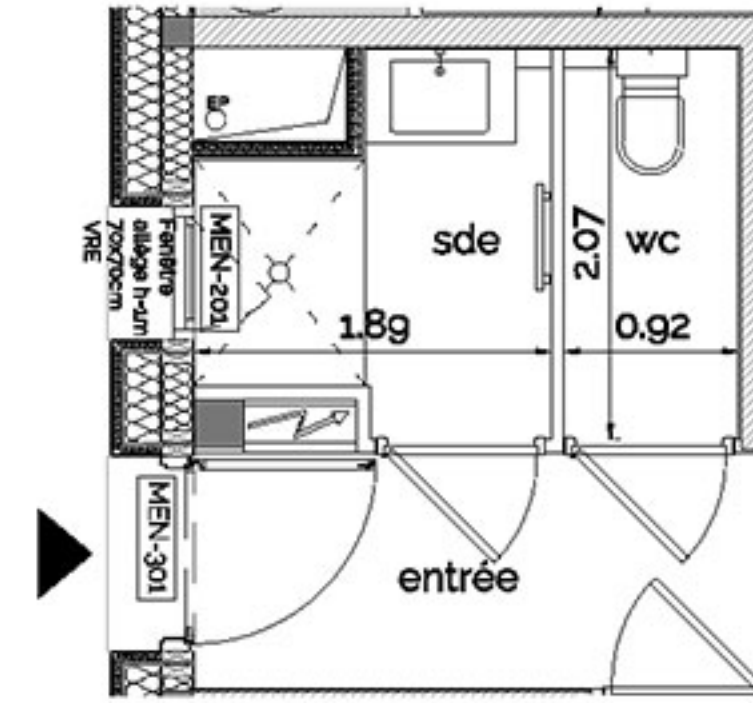

Rez-de-chaussée
App. G04 - Type 2

Repérage rez-de-chaussée

Option aménagement à la décharge de l'acquéreur
selon avancement du chantier

Espaces	Surfaces
Entrée	4,0 m ²
SDE	5,0 m ²

Espaces	Surfaces
Entrée	3,8 m ²
SDE	3,1 m ²
WC	1,9 m ²

Rez-de-chaussée
App. G04 - Type 2

Repérage rez-de-chaussée

Espaces	Surfaces
Entrée	4,0 m ²
Séjour	22,6 m ²
Cuisine	8,5 m ²
SDE	5,0 m ²
Chambre	12,3 m ²

Total **52,4 m²**

Annexes	Surfaces
Terrasse	9,2 m ²
Jardin	6,8 m ²