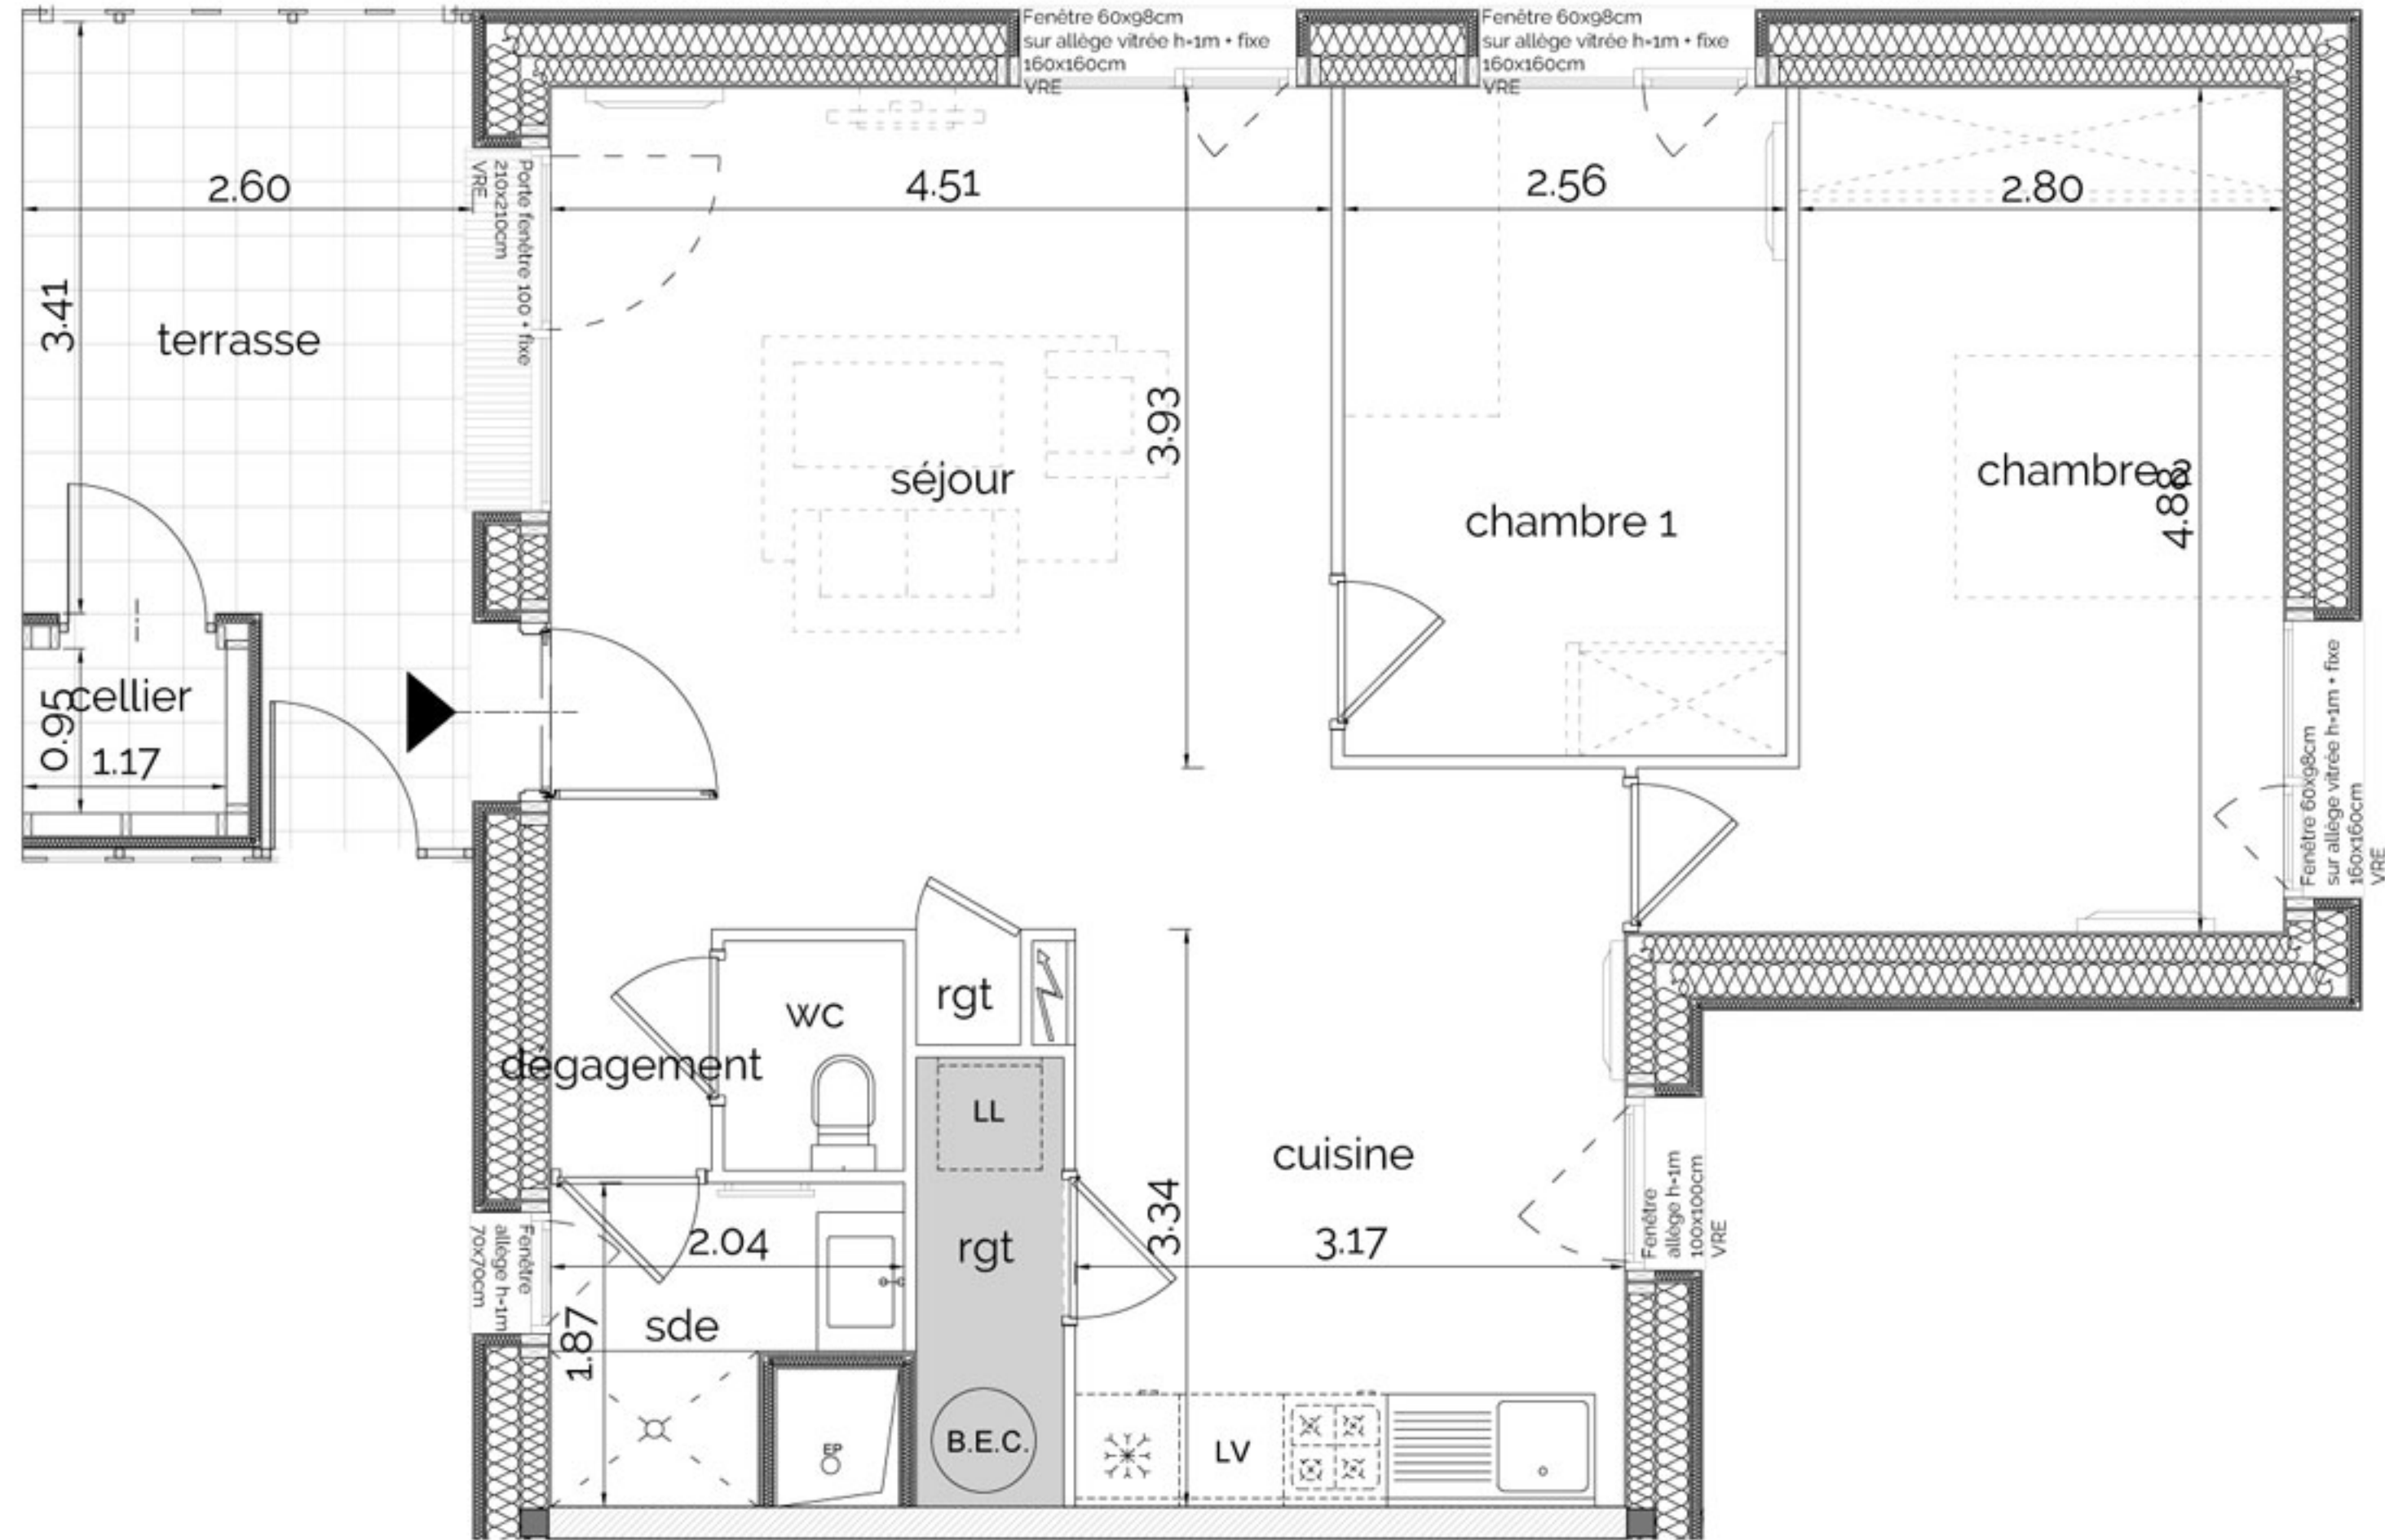

Niveau 1
App. A16 - Type 3

Repérage niveau 1

Espaces	Surfaces
Séjour	23,5 m ²
Rangement	0,4 m ²
Cuisine	10,6 m ²
Rangement	2,2 m ²
Chambre 1	9,9 m ²
Chambre 2	14,6 m ²
Dégagement	1,3 m ²
WC	1,4 m ²
SDE	3,1 m ²
Total	67,0 m²
Annexes	Surfaces
Terrasse	10,6 m ²
Cellier	1,5 m ²

■ Soffite
Hauteur Sous Plafond 2,25m

B.E.C. Ballon d'Eau Chaude