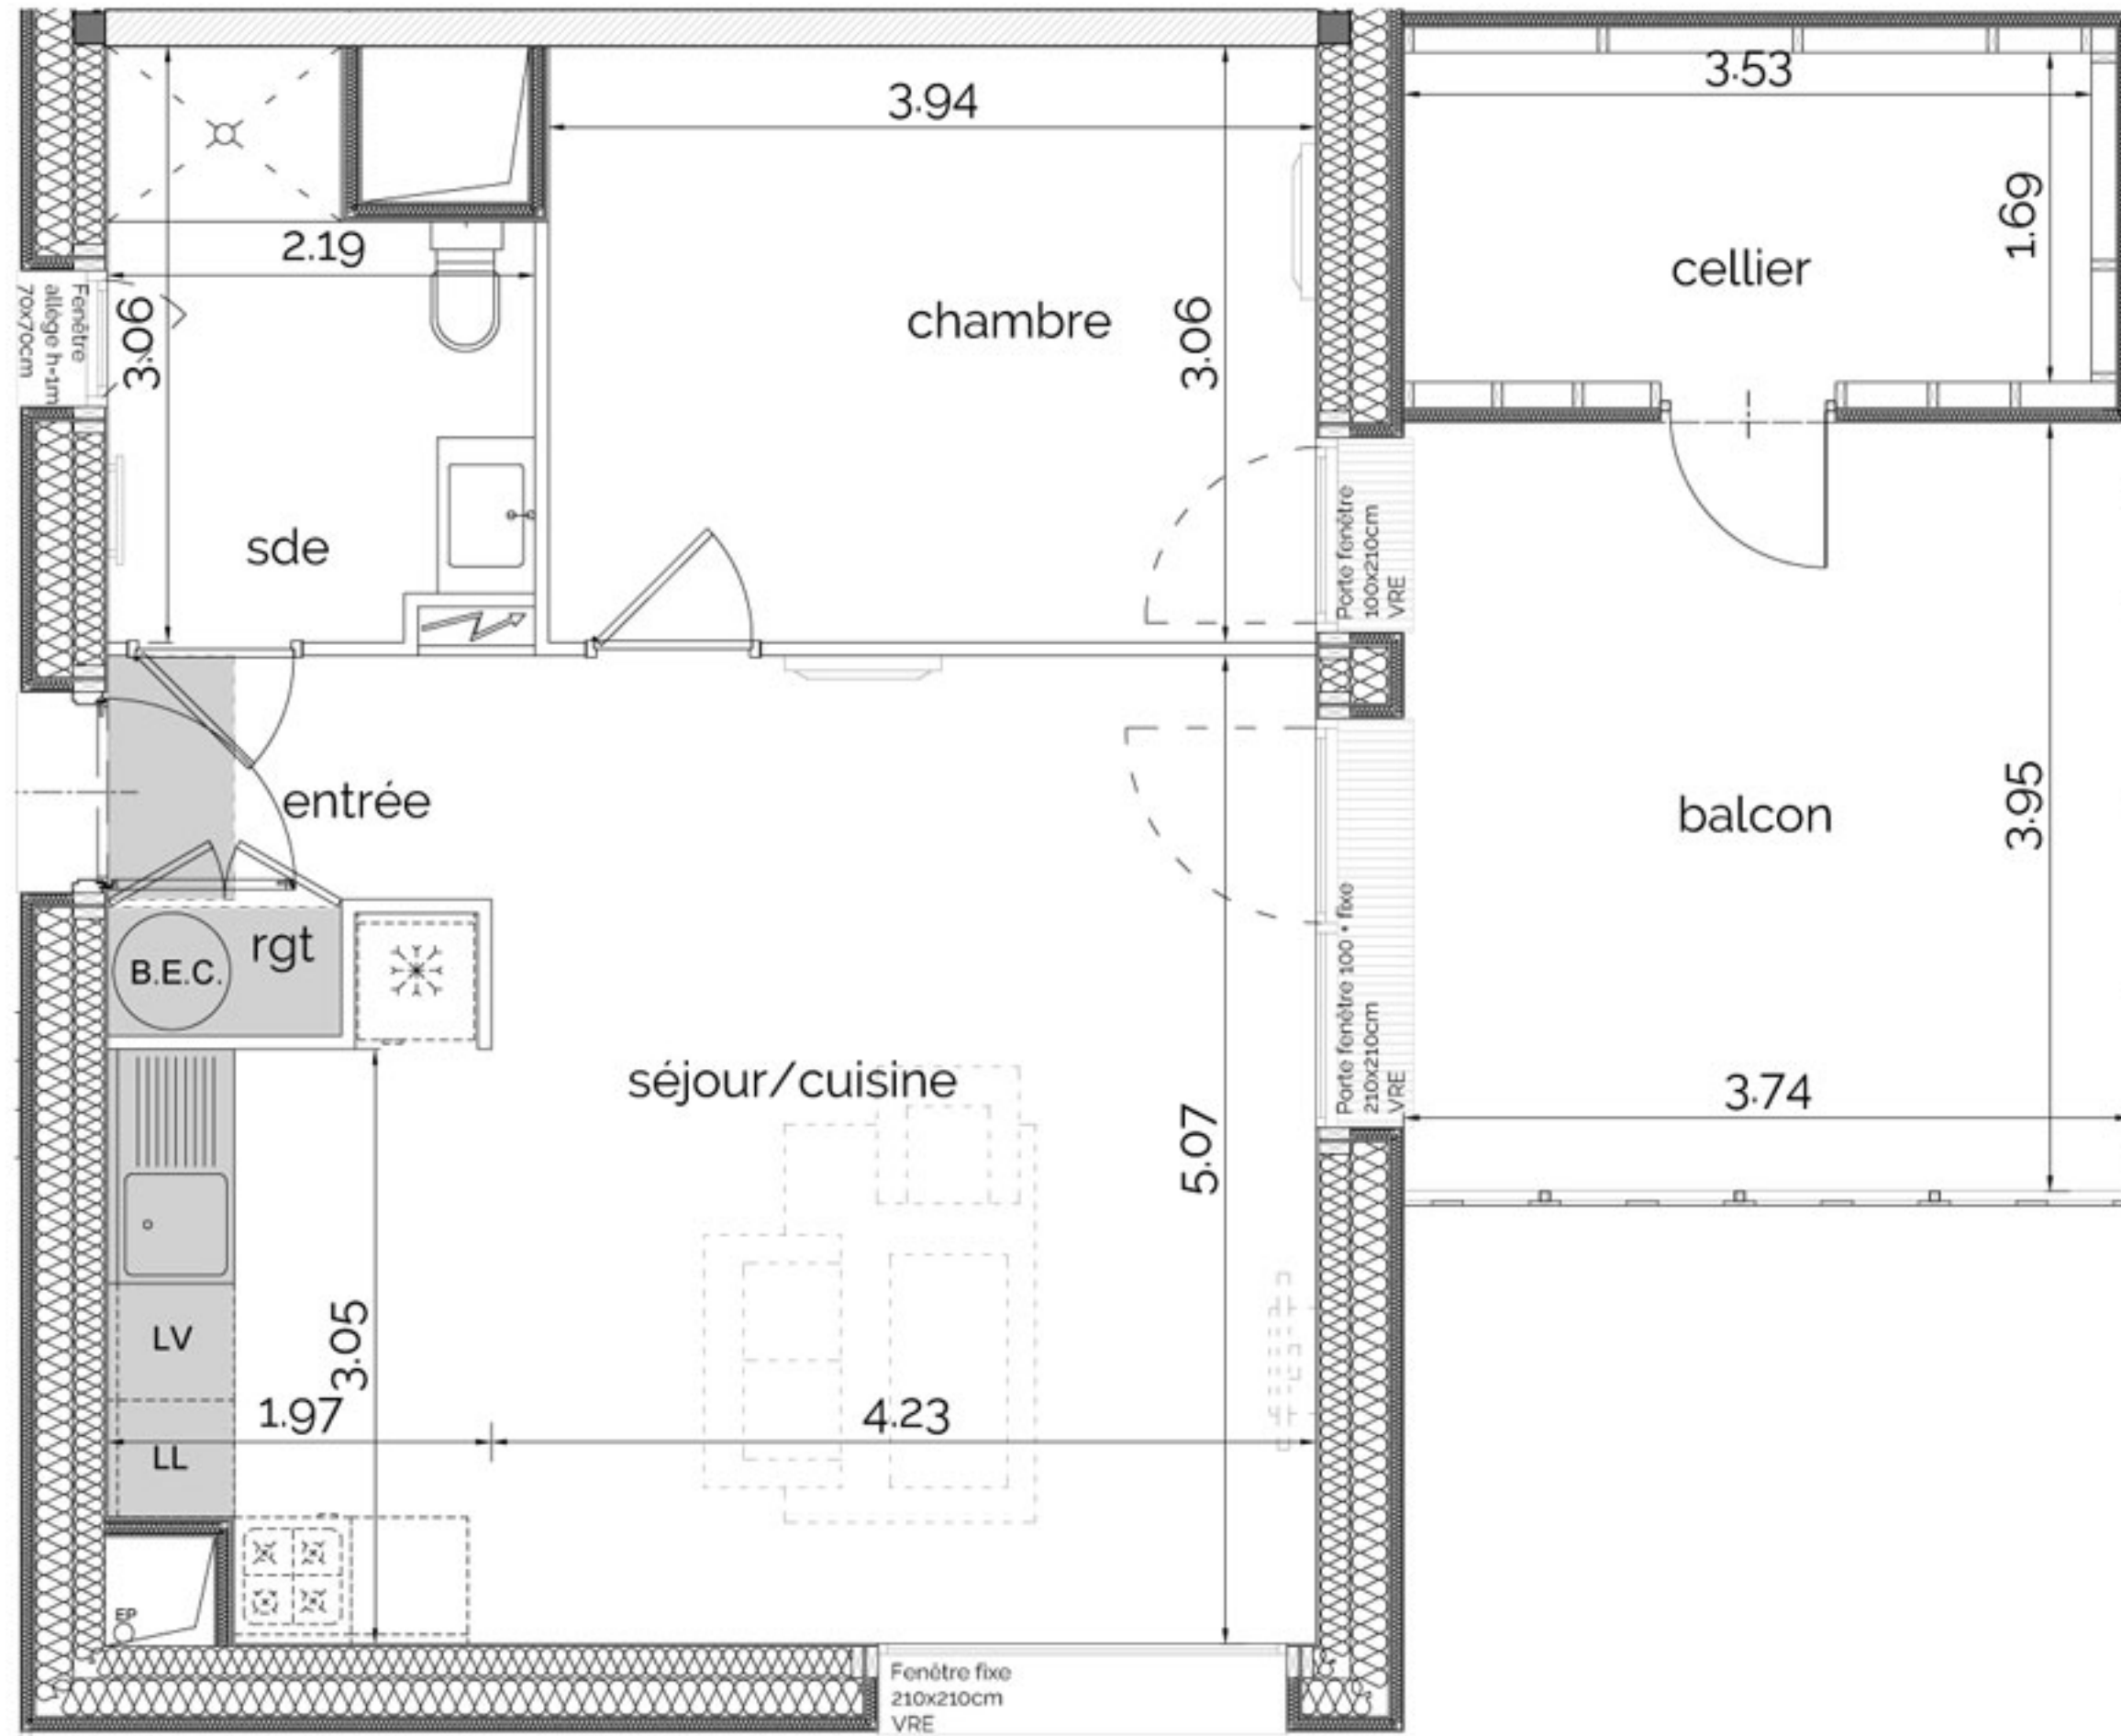

Niveau 1
App. A17 - Type 2

Repérage niveau 1

Espaces	Surfaces
Entrée	2,5 m ²
Rangement	0,8 m ²
Séjour/cuisine	27,5 m ²
Chambre	12,0 m ²
SDE	5,6 m ²
Total	48,4 m²
Annexes	Surfaces
Balcon	14,7 m ²
Cellier	7,0 m ²

■ Soffite
Hauteur Sous Plafond 2,25m

B.E.C. Ballon d'Eau Chaude