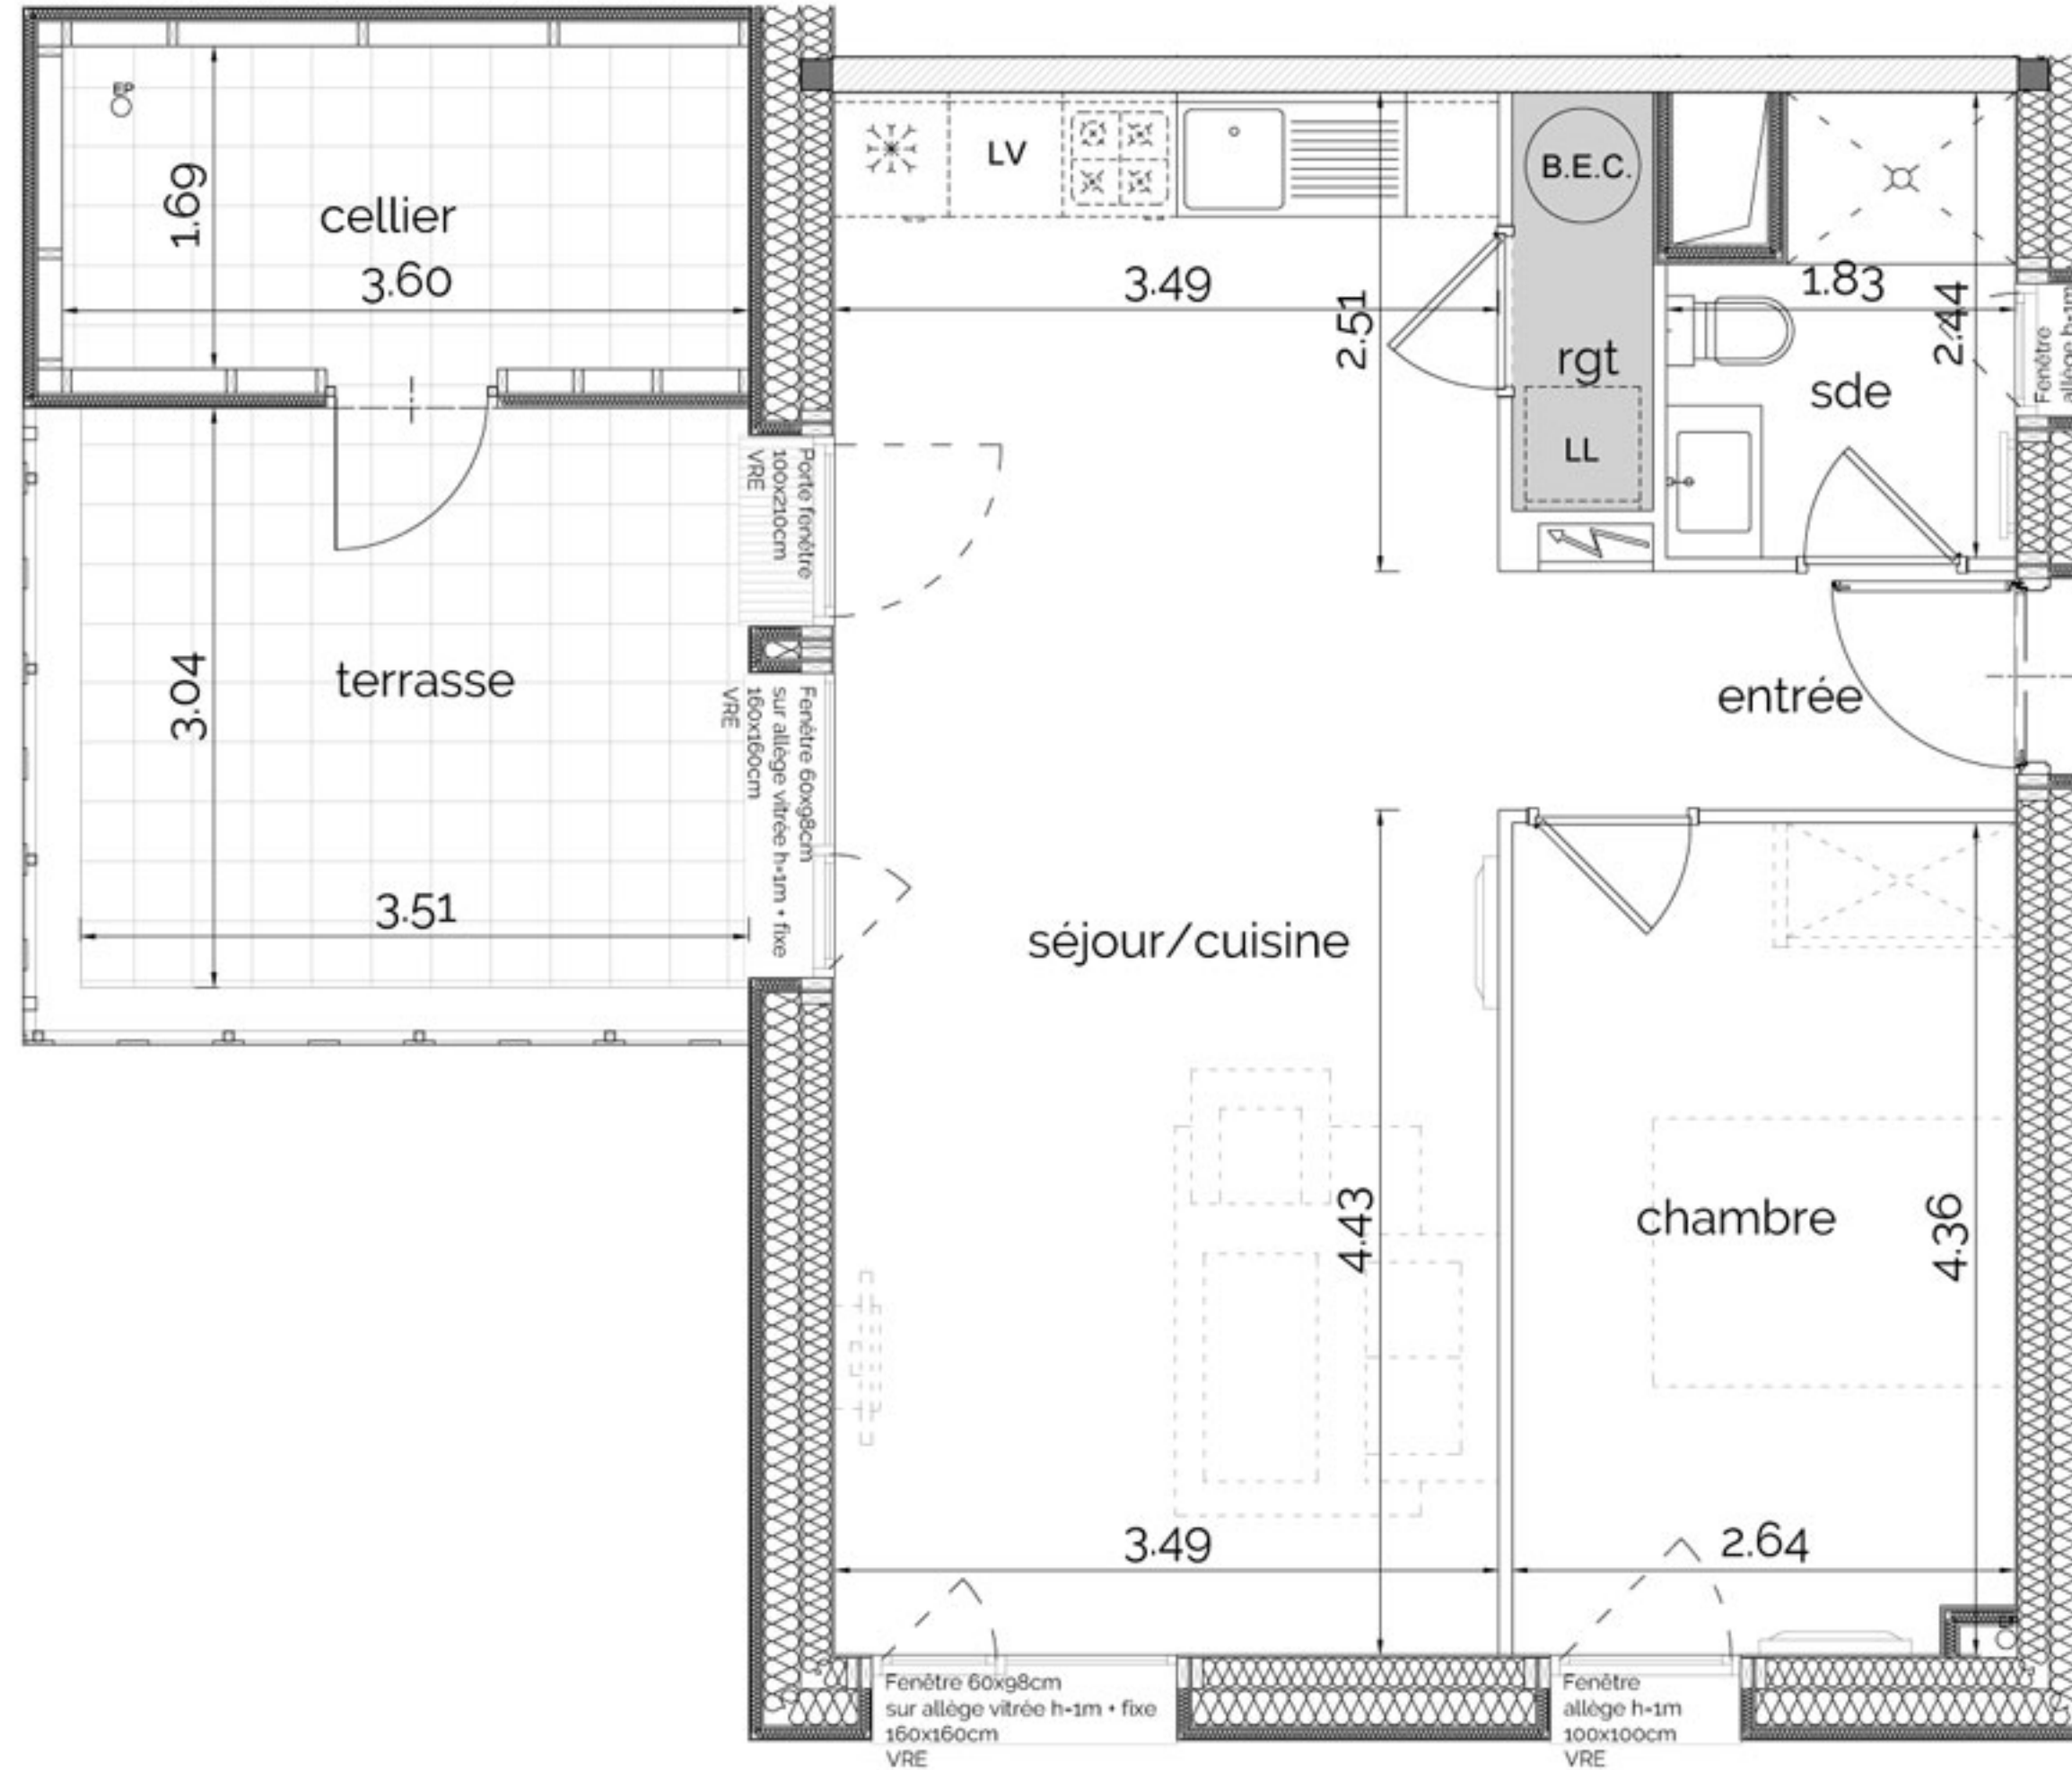

Niveau 1
App. A18 - Type 2

Espaces	Surfaces
Entrée	3,4 m ²
Séjour/cuisine	28,6 m ²
Rangement	1,6 m ²
Chambre	11,4 m ²
SDE	3,9 m ²
Total	48,9 m²
Annexes	Surfaces
Terrasse	12,2 m ²
Cellier	7,1 m ²

■ Soffite
Hauteur Sous Plafond 2,25m

B.E.C. Ballon d'Eau Chaude