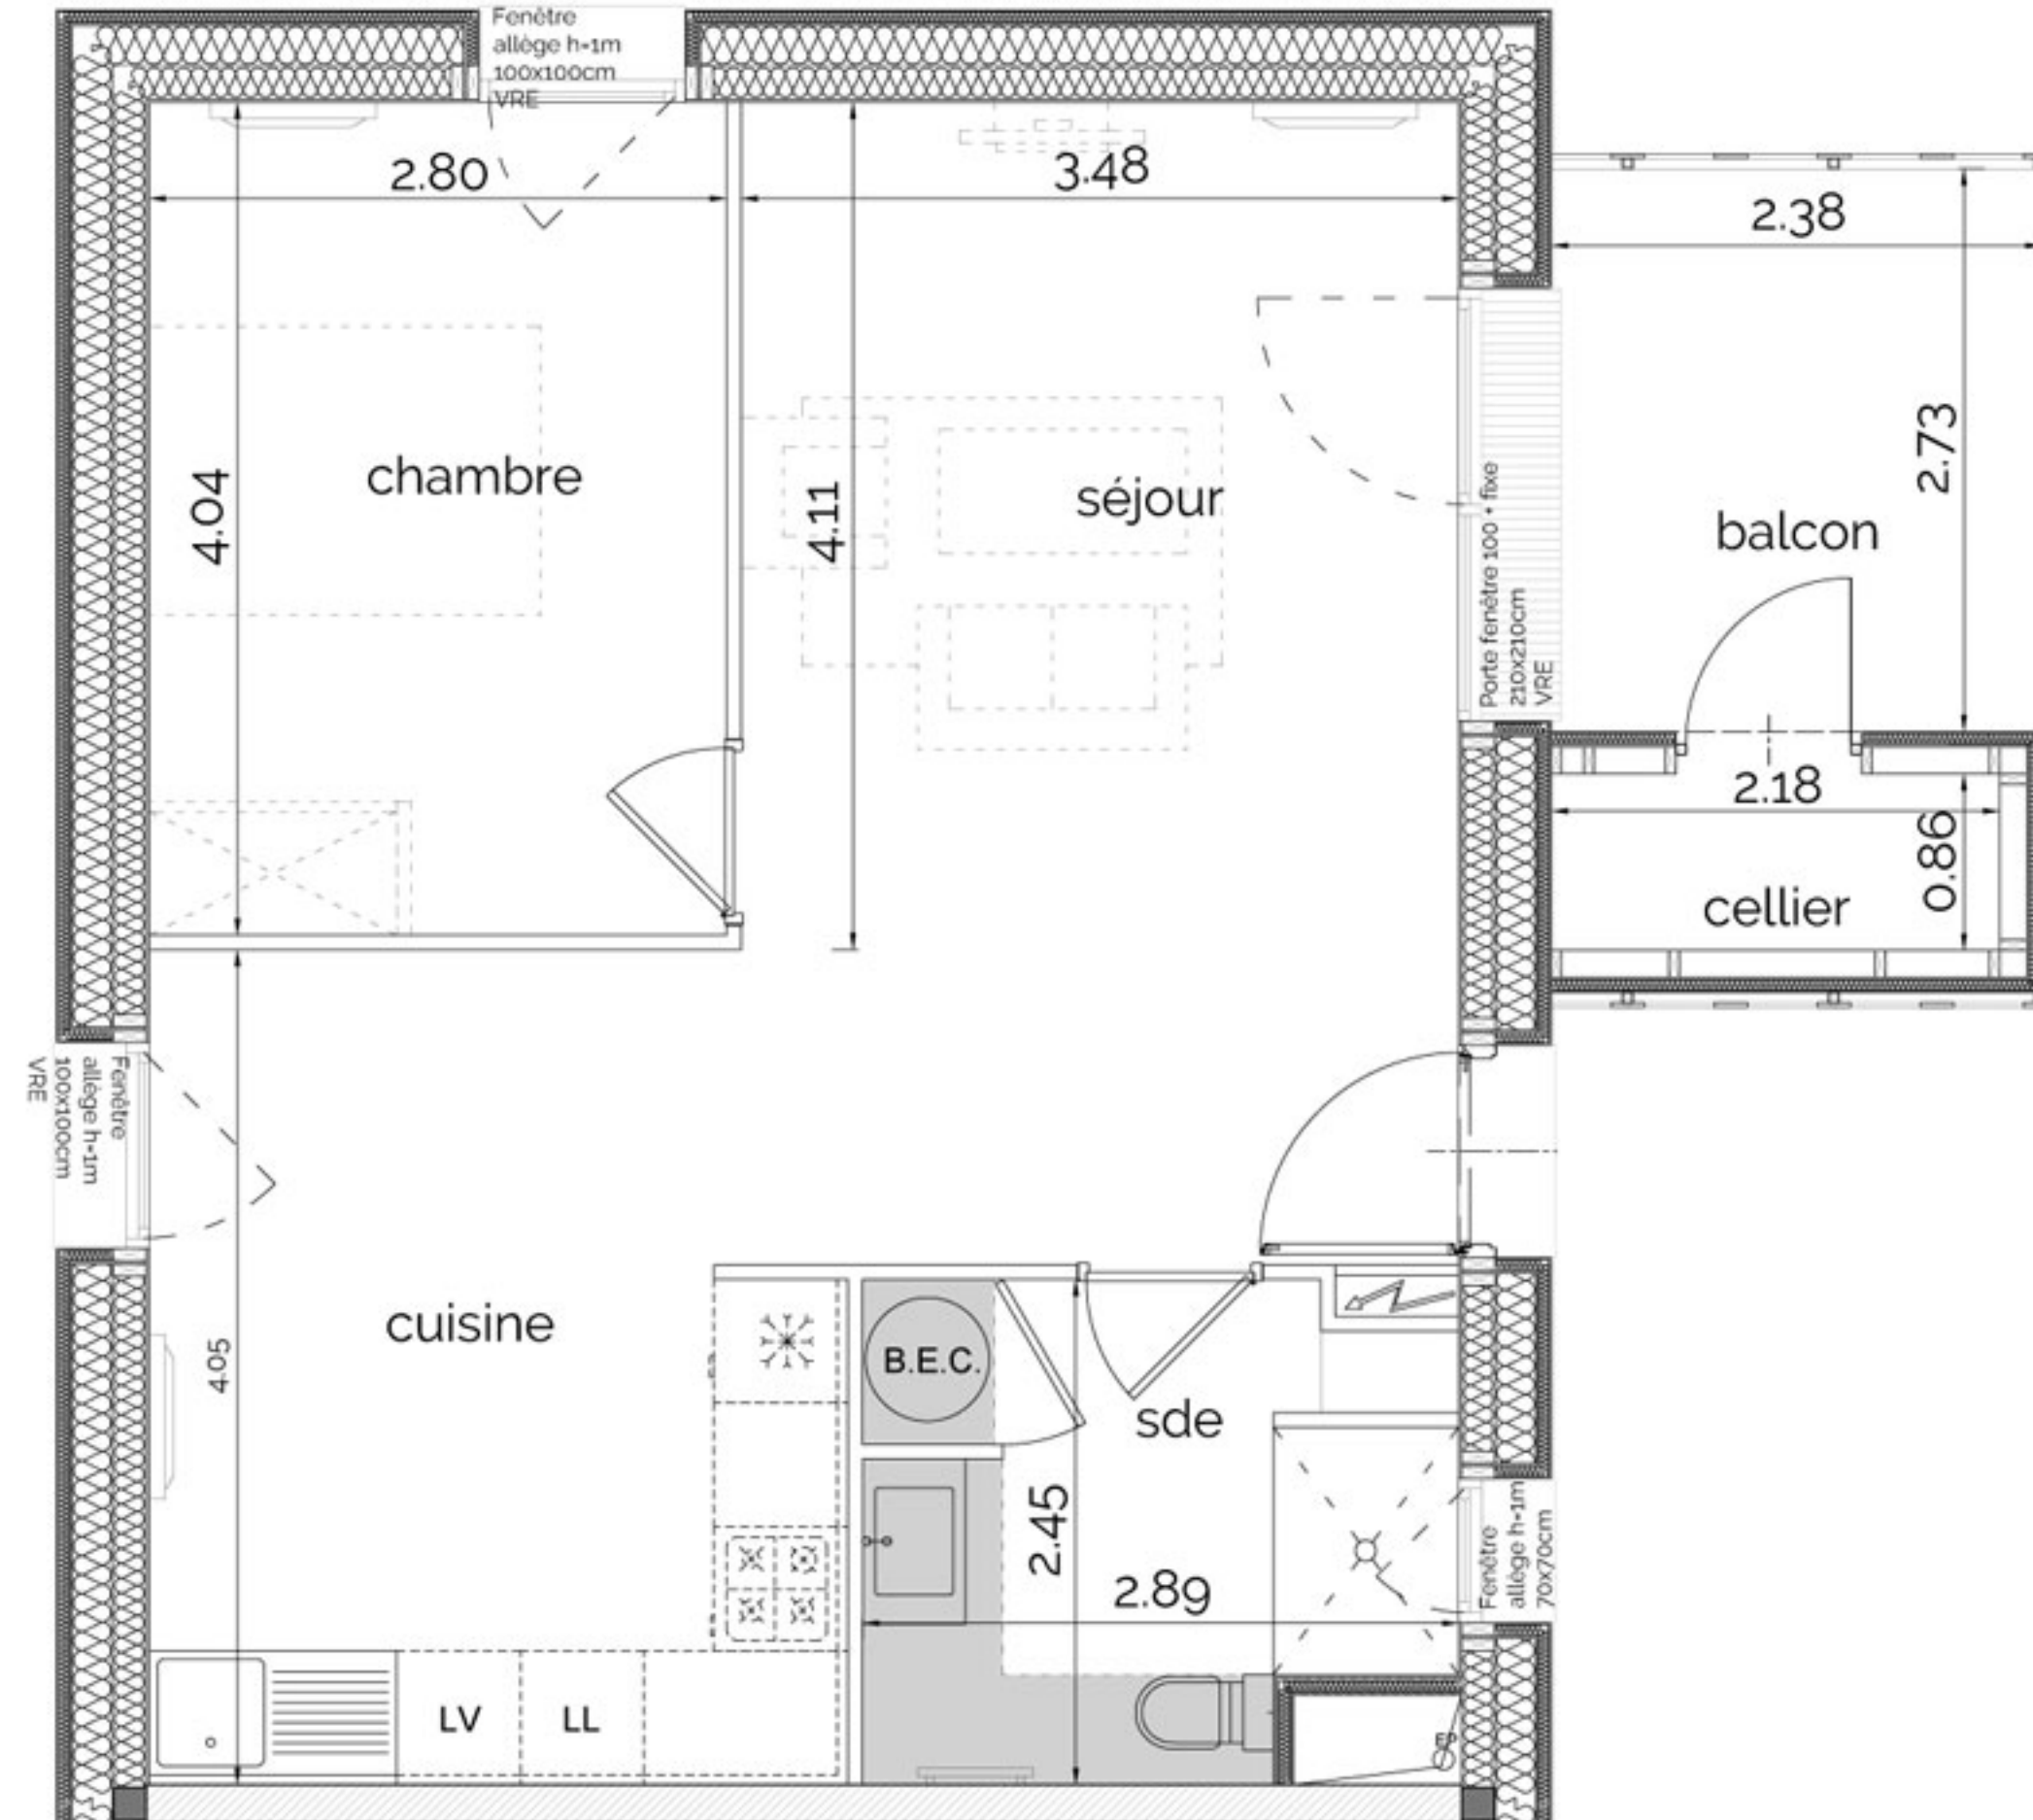

Niveau 1
App. F20 - Type 2

Repérage niveau 1

Espaces	Surfaces
Séjour	19,6 m ²
Cuisine	12,9 m ²
Chambre	11,3 m ²
SDE	6,2 m ²

Total 50,0 m²

Annexes Surfaces

Balcon	6,6 m ²
Cellier	2,4 m ²