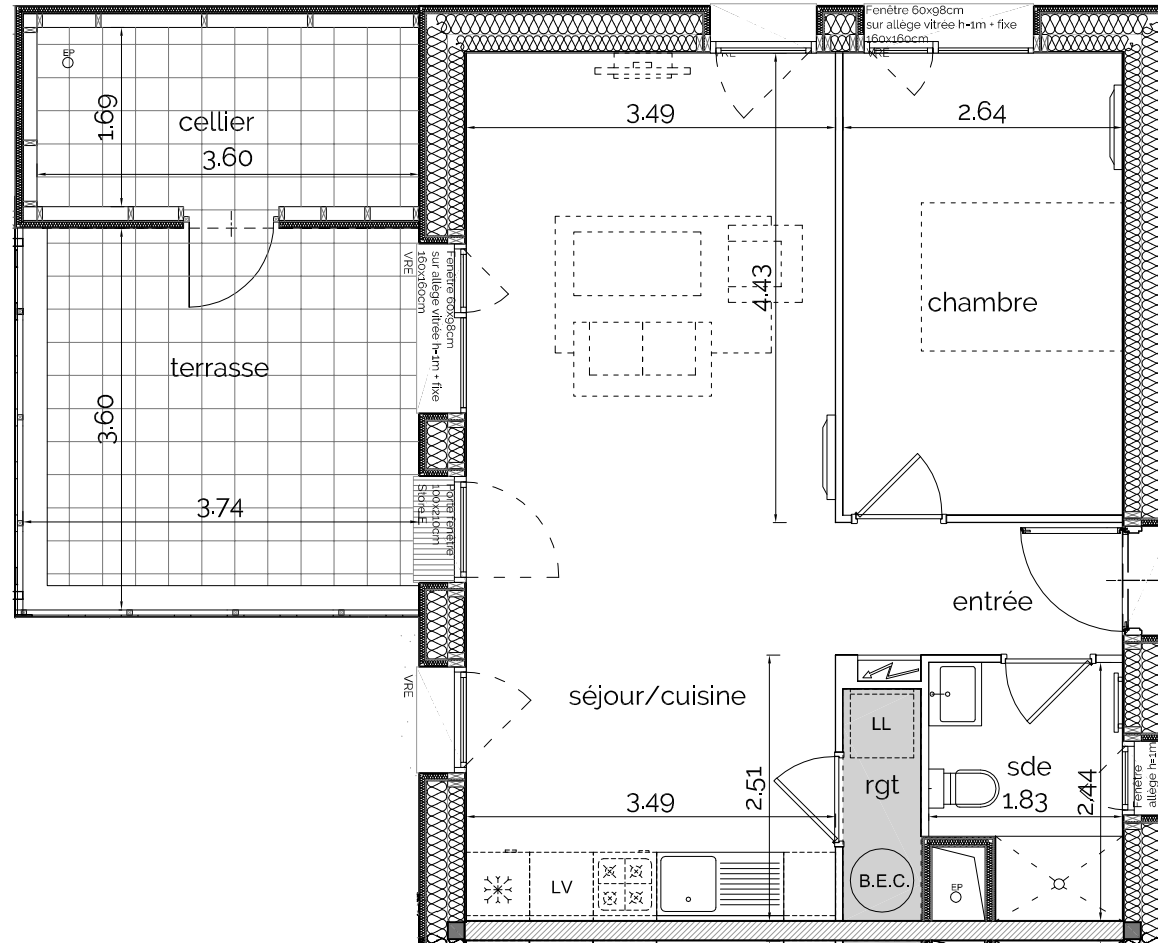

Niveau 1
App. A11 - Type 2

Repérage niveau 1

Espaces Surfaces

Entrée	3,4 m ²
Séjour/cuisine	28,6 m ²
Rangement	1,6 m ²
Chambre	11,5 m ²
SDE	3,9 m ²

Total 49,0 m²

Annexes Surfaces

Terrasse	13,5 m ²
Cellier	6,1 m ²

■ Soffite
Hauteur Sous Plafond 2.25m

B.E.C. Ballon d'Eau Chaude