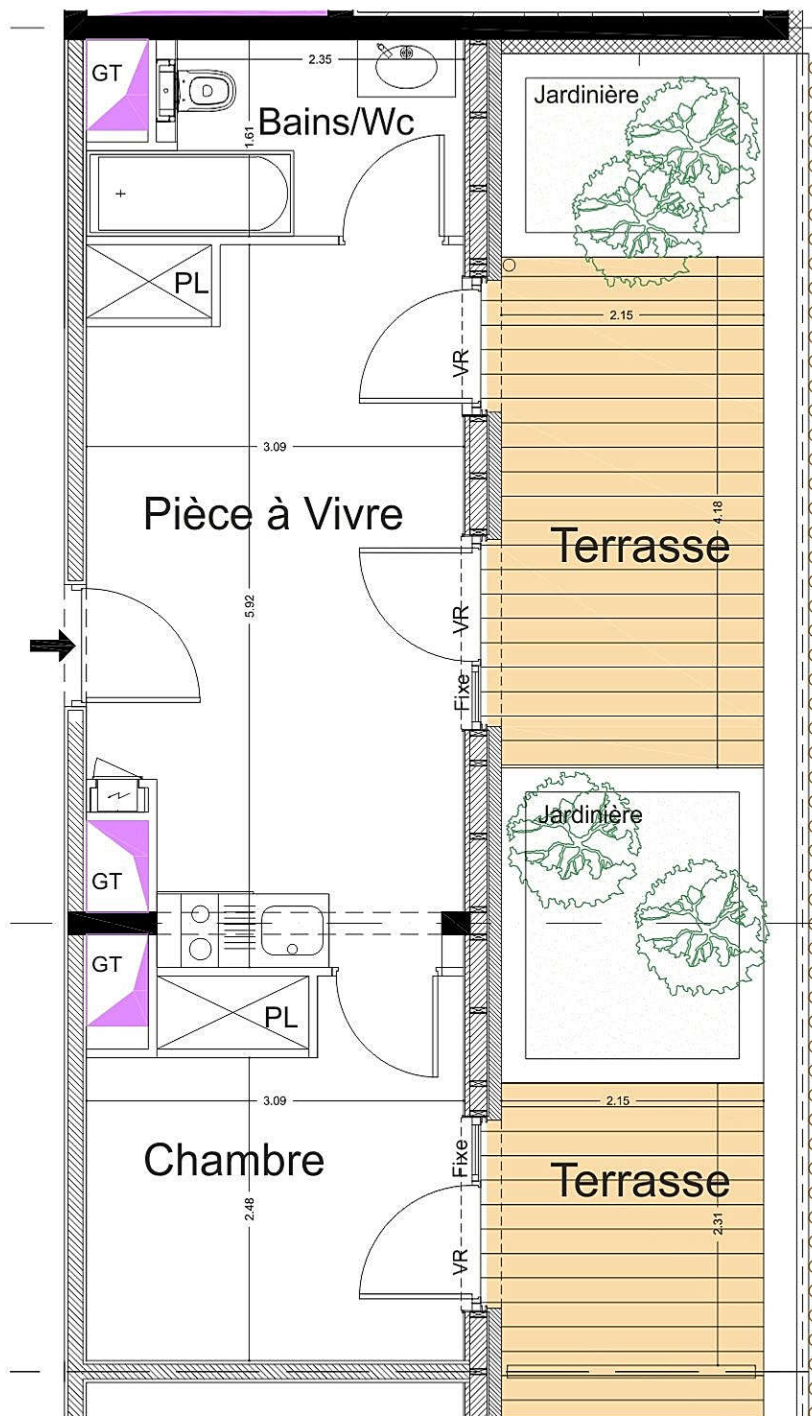

athome
RÉSIDENCE

37, Avenue du Docteur Planet 17000 LA ROCHELLE

2ème ETAGE Aile A
APP n°205-Type 2

Aile B

Repérage 2ème ETAGE

Espaces	Surfaces
Bains/Wc	4.45 m ²
Chambre	9.30 m ²
Pièce à vivre	17.63 m ²
Total	31.38 m²
Terrasse Jardinière	23,20 m ²

EDEN
PROMOTION

Immeuble Le Challenge II
17 rue Jean PERRIN
17000 LA ROCHELLE

SEPTEMBRE 2017

Document non contractuel - Le promoteur se réserve la possibilité d'apporter des modifications qui seraient dues à des impératifs d'ordre technique, administratif, normatif ou aux besoins du gestionnaire