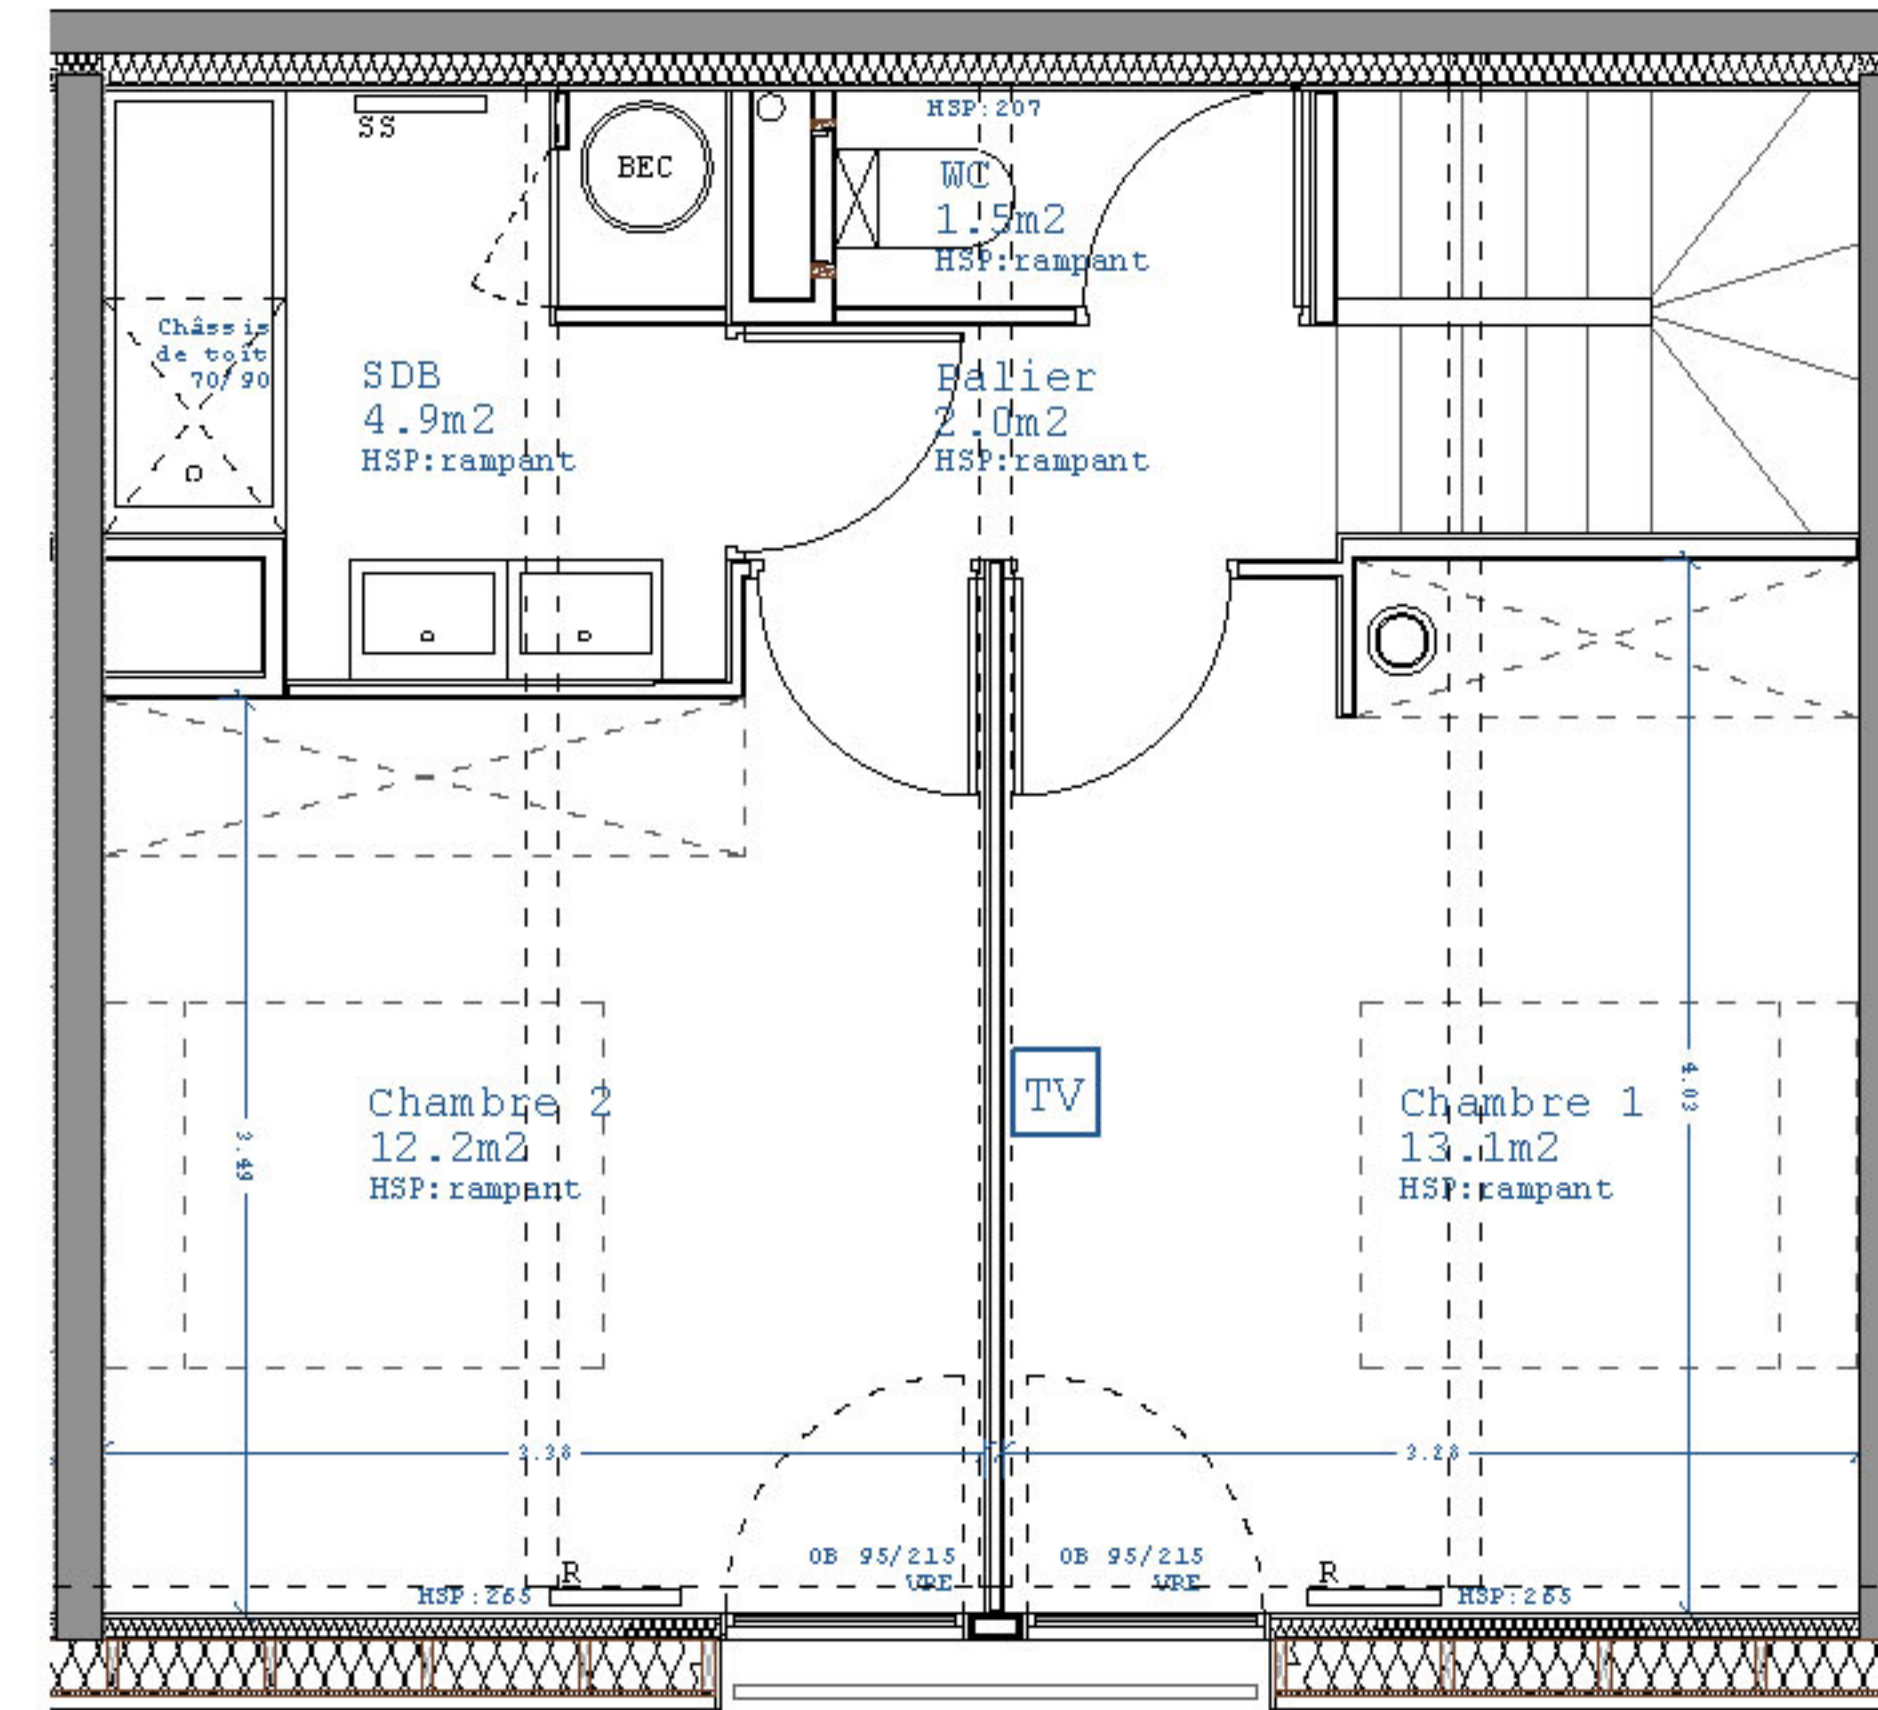

INOUI

EURATLANTIQUE LOT DE 2.2
ANGLE DES RUES DE CENAC ET HENRI DUNANT, 33100 BORDEAUX

Maison individuelle 2 rez-de-chaussée

Repérage RDC

SURFACE PARCELLE 80.2 m²

SURFACE HABITABLE 68.6 m²

Cuisine	8.5 m ²
Séjour	20.7 m ²
Chambre 1	13.1 m ²
Chambre 2	12.2 m ²
Palier	2.0 m ²
Salle d'eau	4.4 m ²
Salle de bain	4.9 m ²
WC rdc	1.3 m ²
WC étage	1.5 m ²

SURFACE JARDIN 34.6 m²

dont Terrasse 6.9 m²

REZ-DE-CHAUSSEE

R+1

- PP porte pleine
- OB oscillo-battant
- VRE volet roulant élec.
- tableau électrique
- poêle à granulés
- SS sèche serviettes
- TV prise TV
- PE point d'eau extérieur
- PC prise de courant ext.
- BEC ballon d'eau chaude thermodynamique