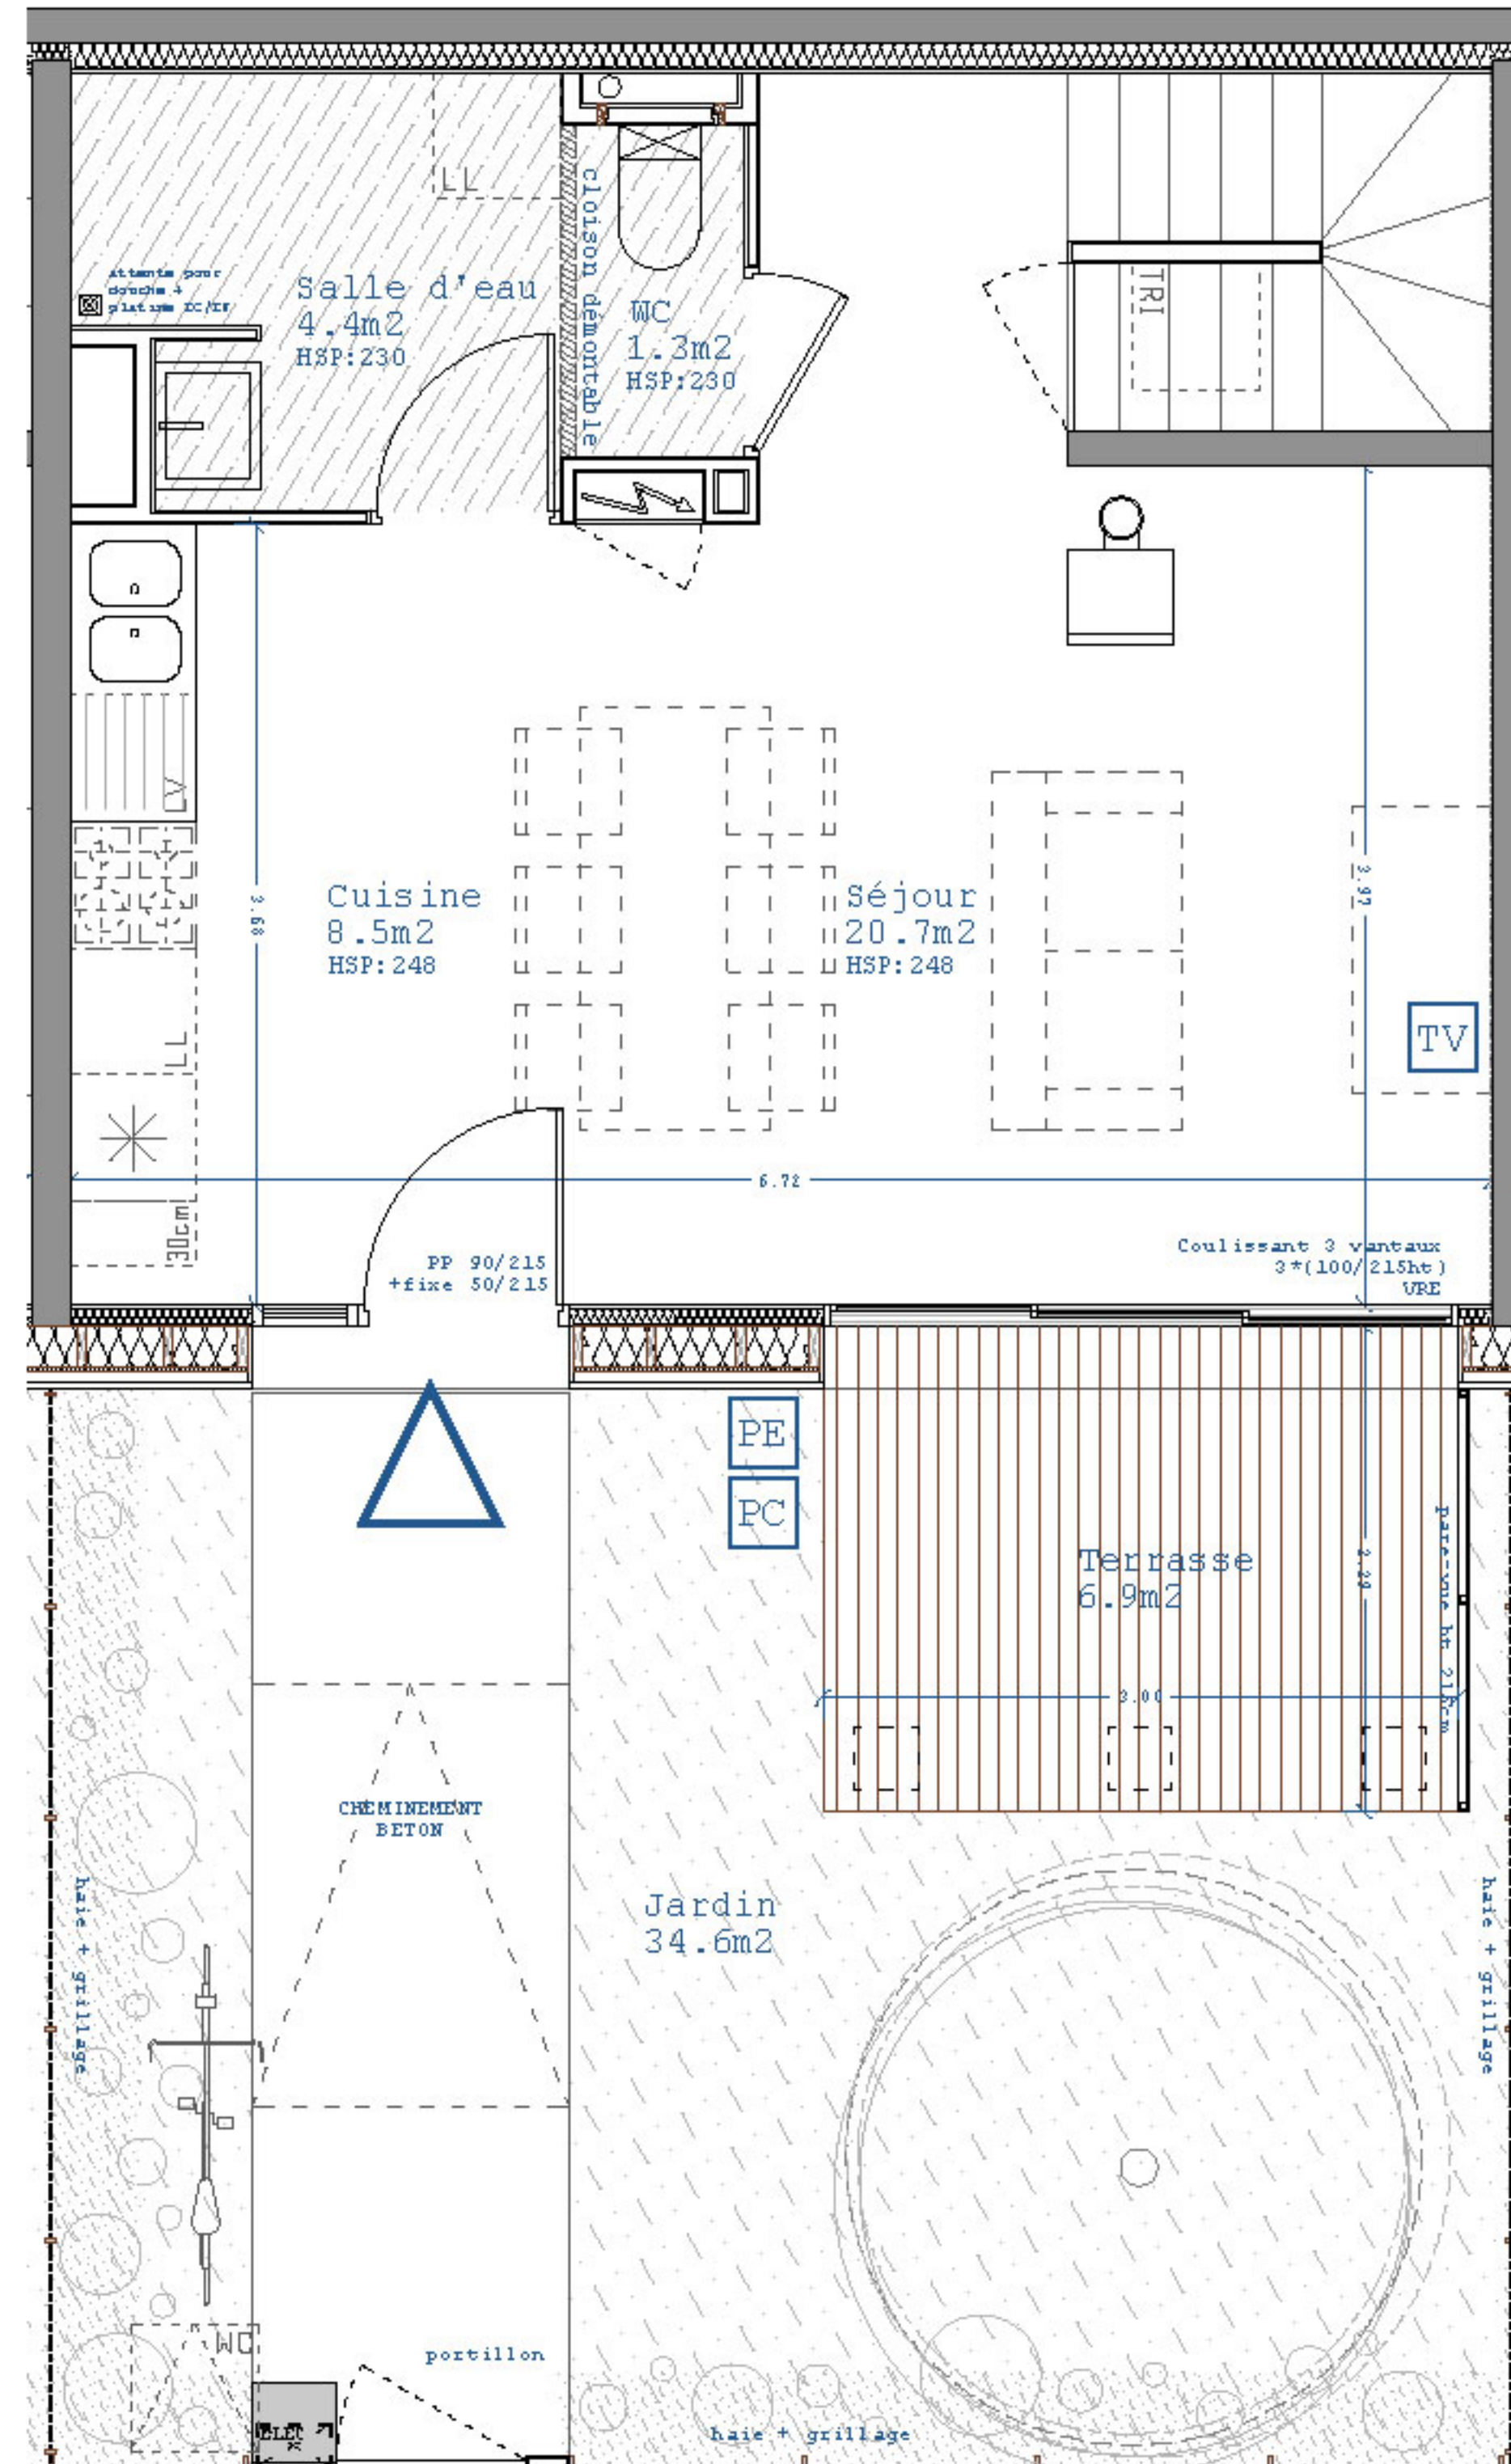

INOUI

EURATLANTIQUE LOT DE 2.2
ANGLE DES RUES DE CENAC ET HENRI DUNANT, 33100 BORDEAUX

Maison individuelle 2 rez-de-chaussée

Repérage RDC

SURFACE PARCELLE 80.2 m²

SURFACE HABITABLE 68.6 m²

Cuisine	8.5 m ²
Séjour	20.7 m ²
Chambre 1	13.1 m ²
Chambre 2	12.2 m ²
Palier	2.0 m ²
Salle d'eau	4.4 m ²
Salle de bain	4.9 m ²
WC rdc	1.3 m ²
WC étage	1.5 m ²

SURFACE JARDIN 34.6 m²

dont Terrasse 6.9 m²

REZ-DE-CHAUSSEE

R+1

- PP porte pleine
- OB oscillo-battant
- VRE volet roulant élec.
- tableau électrique
- poêle à granulés
- SS sèche serviettes
- TV prise TV
- PE point d'eau extérieur
- PC prise de courant ext.
- BEC ballon d'eau chaude thermodynamique